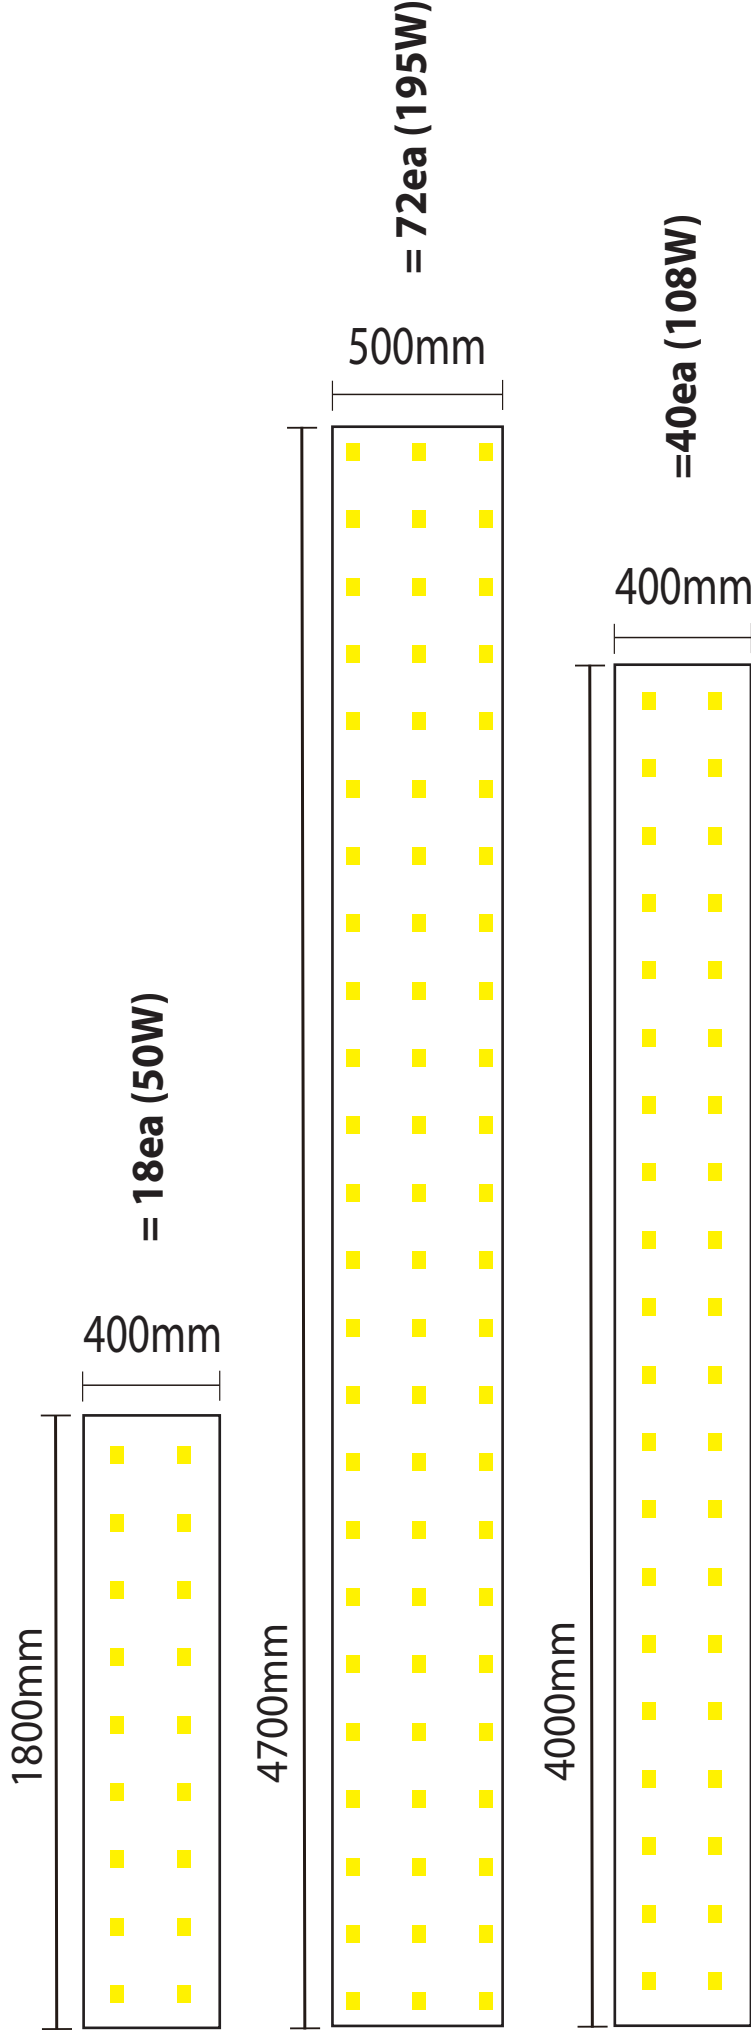

MATERIAL ESTIMATE

WIDE L165 3P D(奥行):150mm

NUMBER OF SET QUANTITY PER SET TOTAL CLUSTERS WATTAGE PER SET TOTAL WATTAGE MODULE PITCH 200mm	Model WIDE L165 3P	Quantity _____	Power Supply _____	Quantity _____	Date : 2013. 07. 18. Rev. 0	SUPER BRIGHT S-LED MODULE DAEHAN DAEHANTRANS CO., LTD Tel +82 32 858 0491 Fax +82 32 832 8421 www.daehantrans.com
S-LED ESTIMATE			POWER ESTIMATE			

* この内容は社内にて非公式的に測定した数値で、絶対的な数値ではありません。設置環境及び条件によって数値が変わる場合がありますのでご参考お願い致します。

MATERIAL ESTIMATE

STAR AC04S D(奥行):150mm

NUMBER OF SET QUANTITY PER SET TOTAL CLUSTERS WATTAGE PER SET TOTAL WATTAGE MODULE PITCH 165mm	Model STAR AC04S S-LED ESTIMATE	Power Supply _____ POWER ESTIMATE	Quantity _____ Quantity _____	Date : 2013. 07. 18. Rev. 0 DAEHAN DAEHANTRANS CO., LTD SUPER BRIGHT S-LED MODULE Tel +82 32 858 0491 Fax +82 32 832 8421 www.daehantrans.com
---	---------------------------------------	---	--	--