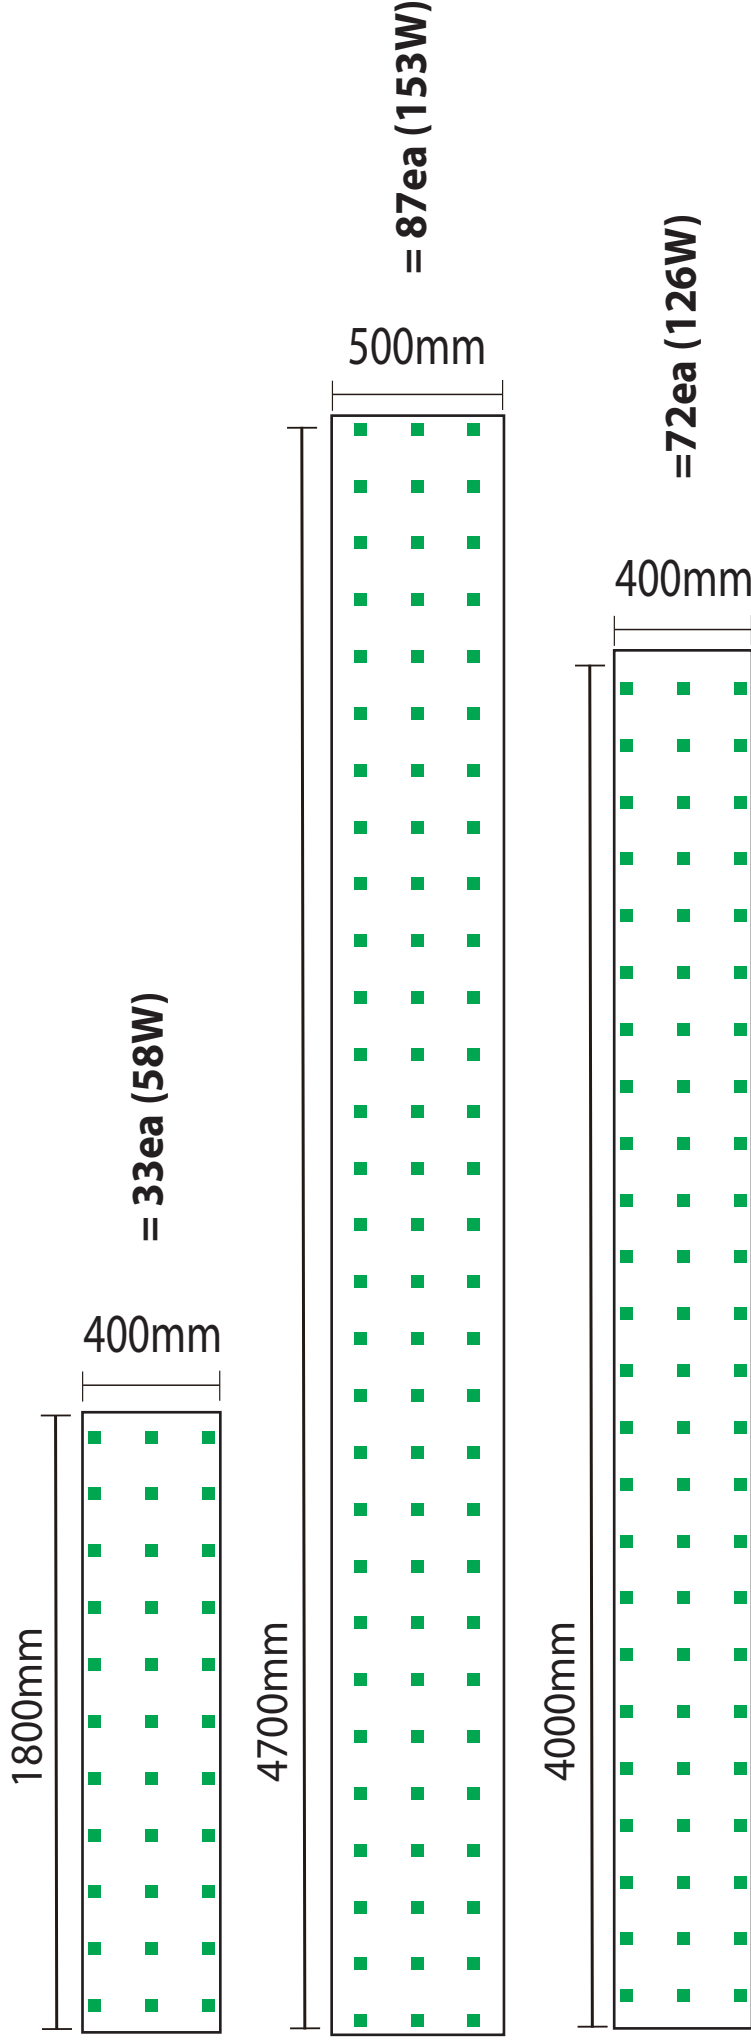

MATERIAL ESTIMATE

WIDE L165 3P D(奥行):150mm

NUMBER OF SET QUANTITY PER SET TOTAL CLUSTERS WATTAGE PER SET TOTAL WATTAGE MODULE PITCH 200mm	Model WIDE L165 3P	Quantity _____	Power Supply _____	Quantity _____	Date : 2013. 07. 18. Rev. 0	SUPER BRIGHT S-LED MODULE DAEHAN DAEHANTRANS CO., LTD Tel +82 32 858 0491 Fax +82 32 832 8421 www.daehantrans.com
S-LED ESTIMATE			POWER ESTIMATE			

* この内容は社内にて非公式的に測定した数値で、絶対的な数値ではありません。設置環境及び条件によって数値が変わる場合がありますのでご参考お願い致します。

MATERIAL ESTIMATE

STAR AC04S D(奥行):150mm

NUMBER OF SET QUANTITY PER SET TOTAL CLUSTERS WATTAGE PER SET TOTAL WATTAGE MODULE PITCH 165mm	Model STAR AC04S S-LED ESTIMATE	Power Supply _____ POWER ESTIMATE	Quantity _____ Quantity _____	Date : 2013. 07. 18. Rev. 0 DAEHAN DAEHANTRANS CO., LTD SUPER BRIGHT S-LED MODULE Tel +82 32 858 0491 Fax +82 32 832 8421 www.daehantrans.com
---	---------------------------------------	---	--	--