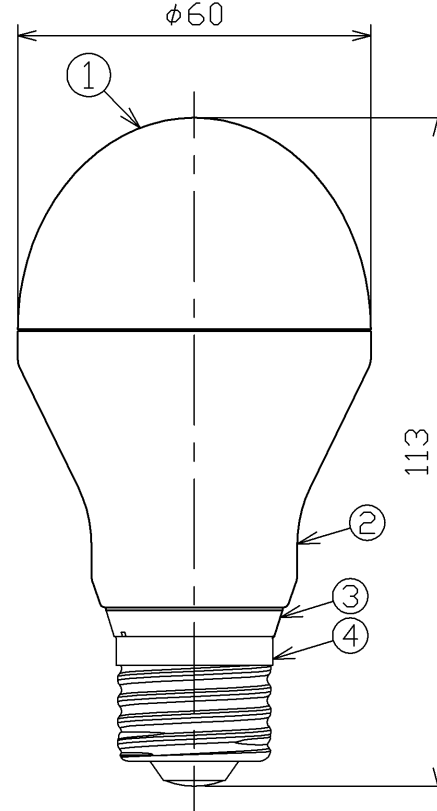

ご使用上の注意

- ・水洗いや分解、改造はしないでください。LED素子などは交換できません。
- ・ランプ点灯時に点灯する表示付スイッチ(オンピカスイッチ)に使うと表示が暗くなったり、点灯しないことがあります。
- ・ランプ周囲温度が5℃～40℃の範囲で使用してください。
- ・密閉形器具の種類によっては、明るさが低下したり、寿命が短くなる場合があります。
- ・ラジオやテレビなどの音響および映像機器の近くで点灯しますと、雑音が入ることがあるのでご注意ください。
- ・赤外線リモコンを採用した機器(テレビやエアコンなど)の近くで点灯しますと、リモコンが誤作動することがあります。
- ・直流電源で使わないでください。
- ・ランプを長時間直視するのはおやめください。目に悪影響を及ぼすおそれがあります。
- ・外観などの仕様は、予告なく変更することがあります。
- ・LED素子には光色、明るさにバラツキがあるため、同じ形名の商品でも光色、明るさが異なることがあります。

お買い求めの前に

以下の器具には絶対に使用しないでください。

- ・調光機能のついた電球器具や回路
  [調光機能：電球の明るさを変える機能] (100%点灯でも使用不可)
- ・誘導灯・非常用照明器具
- ・HIDランプ(水銀灯など)用器具
- ・人感スイッチなど自動点滅装置や遅れ停止スイッチ器具(適合表示器具を除く)
- ・リモコンのついた電球器具や回路(適合表示器具を除く)
- ・断熱材施行器具(適合表示器具を除く)
- ・このほか使用器具の種類によって寸法的、熱的、その他の状況により使用できない場合があります。事前に器具をご確認ください。

以下の環境で絶対に使用しないでください。

- ・水滴などがかかる場所
- ・直流電源
- ・光色は電球光とは異なる昼白色です。

部番	部品名	個数	材質	摘要
1	グローブ	1	PC(ポリカーボネート樹脂)	-
2	本体	1	Al(アルミニウム)	-
3	絶縁樹脂	1	PBT樹脂	-
4	口金	1	-	E26

ランプ仕様		
光源色	昼白色	
寸法	全長(mm)	113
	外径(mm)	60
	質量(g)	75
	口金	E26
	電源周波数(Hz)	50/60共用
	定格入力電圧(V)	100
	定格消費電力(W)	5.4
	定格入力電流(A)	0.090
	全光束(lm)	485
	最大光度(cd)	75
	平均演色評価数(Ra)	70
	相関色温度(K)	5,000
	定格寿命(h)	40,000

安全上のご注意

警告	・紙や布などでおおったり、燃えやすいものに近づけないでください。(火災の原因) ・調光機能のついた電球器具や回路、誘導灯器具、非常用照明器具、HIDランプ(水銀灯など)用器具などでは絶対に使用しないでください。(破損・落下・発煙の原因) ・取り付け、取り外しや清掃の時は必ず電源を切ってください。(感電の原因)
注意	・器具で指定されたワット数以下のランプをご使用ください。(短寿命の原因) ・水滴がかかる状態や、湿度の高いところで使用しないでください。(破損の原因) ・物をぶつけたり、傷をつけたり、強く握ったりしないでください。(破損・ケガの原因) ・点灯中や消灯直後はランプが熱いので触れないでください。(ヤケドの原因) ・ランプはソケットに確実に取り付けてください。(落下の原因) ・酸、硫黄などの腐食性雰囲気のあるところ(温泉地など)では、一般器具によるランプの使用はしないでください。(漏電・落下・口金腐食の原因)
調光機能のついた電球器具や回路には使用できません。 [調光機能：電球の明るさを変える機能] (100%点灯でも使用不可)	

E-CORE™
【イー・コア】
LED電球

形名	LDA5N-G-K/40W	品名	東芝LED電球 一般電球形
承認	担当	図番	AA2013-00666-01
酒井	久安		
単位 mm	第三角法	東芝ライテック株式会社