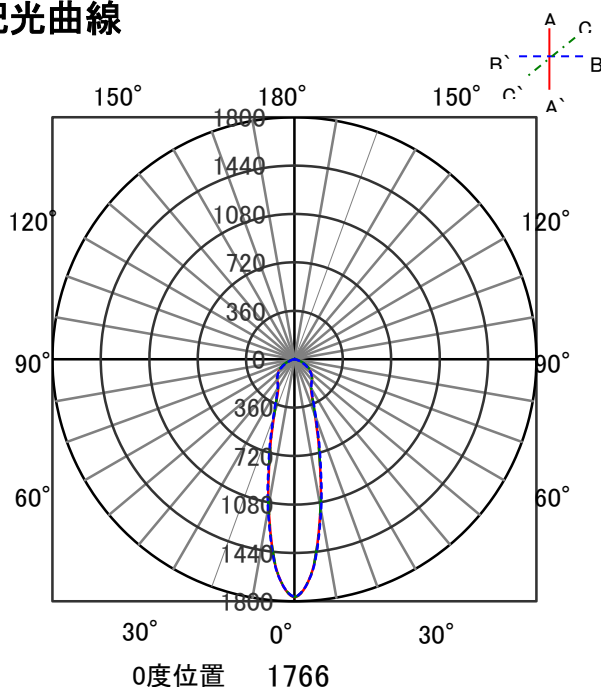

ECOHiLUX照明器具 配光データシート

意匠図

| | | | |
|------|---------------------|------|------|
| 器具品名 | LED投光器 | 保守率 | |
| 器具品番 | FL5M-300W-25-K50-R7 | 良 | |
| 部品品名 | - | 中 | |
| 部品品番 | - | 否 | |
| | | 器具効率 | |
| 器具光束 | 46500lm | 上方向 | 0% |
| 光源 | LED | 下方向 | 100% |
| 光源光束 | 一体型器具のため、器具光束表示 | 全方向 | 100% |

配光曲線

直射水平面照度