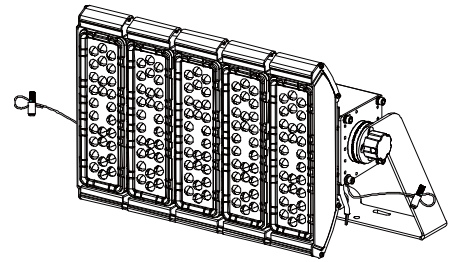

ECOHiLUX照明器具 配光データシート

意匠図

| | | | |
|------|---------------------|------|------|
| 器具品名 | LED投光器 | 保守率 | |
| 器具品番 | FL5M-300W-25-K50-R7 | 良 | |
| 部品品名 | - | 中 | |
| 部品品番 | - | 否 | |
| | | 器具効率 | |
| 器具光束 | 46500lm | 上方向 | 0% |
| 光源 | LED | 下方向 | 100% |
| 光源光束 | 一体型器具のため、器具光束表示 | 全方向 | 100% |