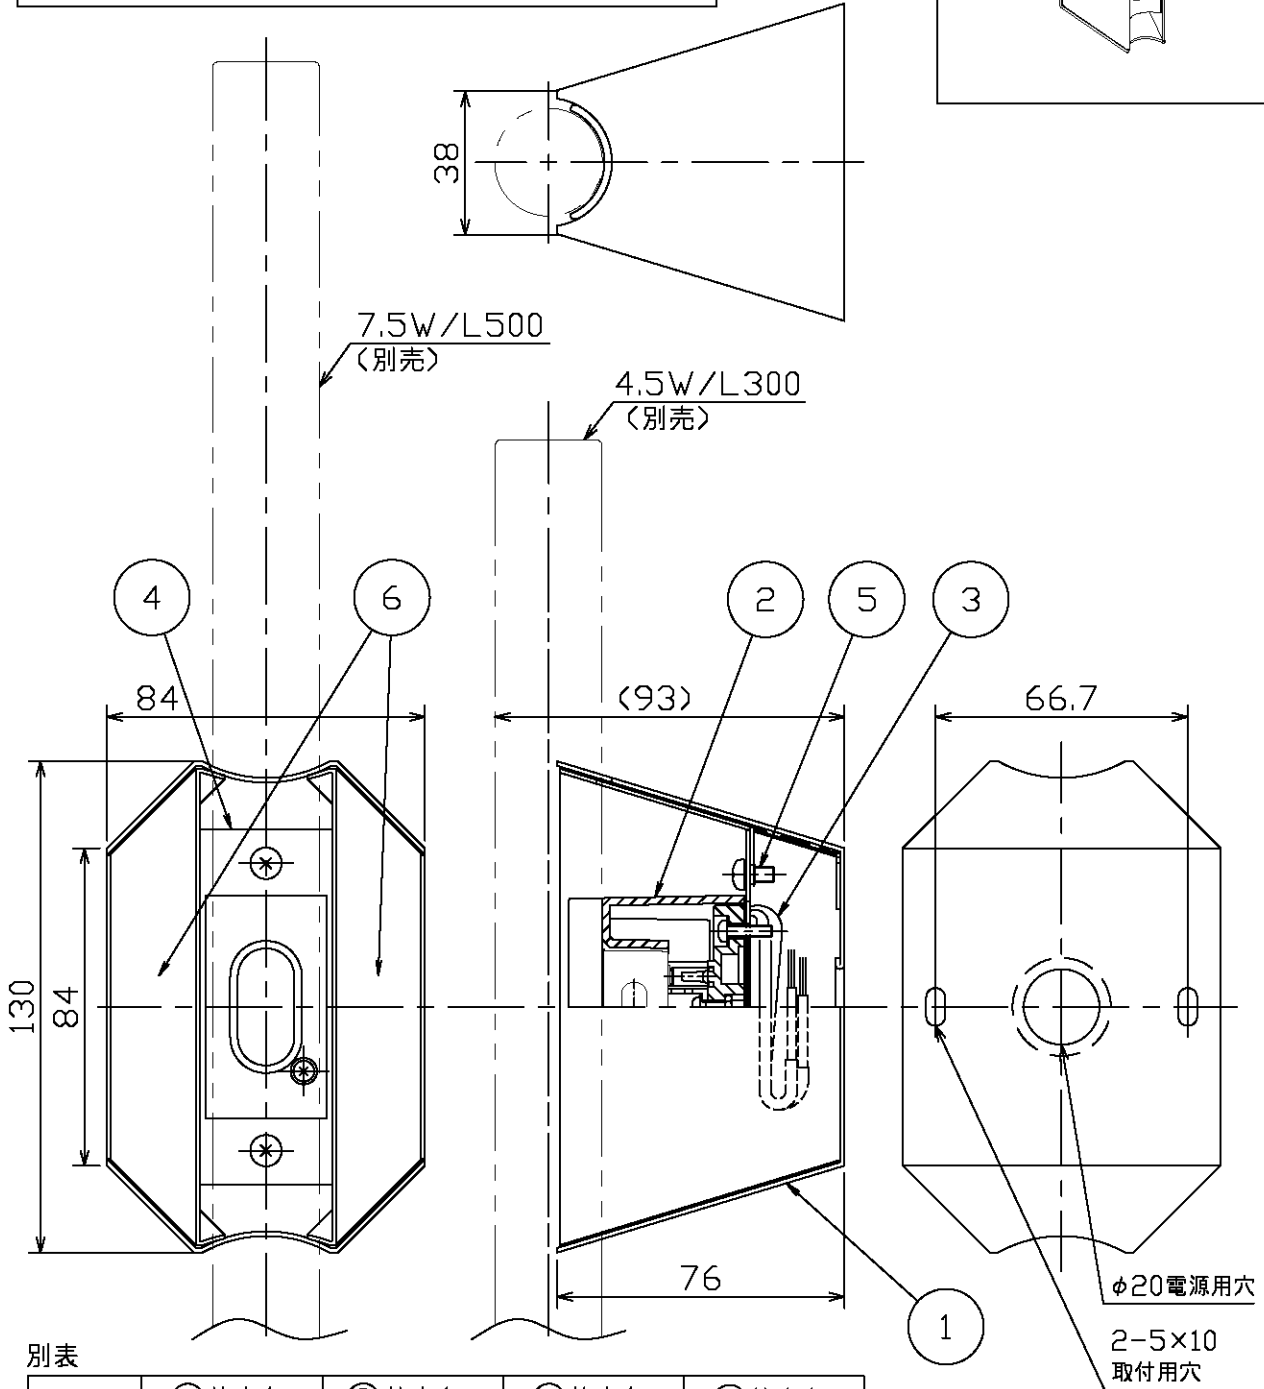

適合ランプ(別売)

LEDINESTRA 7.5W/820 100VFR S14d (ME99072-51)

LEDINESTRA 4.5W/820 100VFR S14d (ME99071-51)

別表

カラー	①仕上色	②仕上色	④仕上色	⑥仕上色
-01	ホワイト塗装仕上	ホワイト	ホワイト塗装仕上	ホワイト
-02	ブラック塗装仕上	ブラック	ブラック塗装仕上	ブラック
-34	シルバー仕上	ホワイト	ブラック塗装仕上	ブラック

・安全のため、ご使用前に必ず取扱説明書をお読み下さい。

部品番	部品名	材質	数	備考	作成日	特記事項	尺度	品番	重量	電球	検印
7						器具内での送り配線不可 ・横向・天井取付可 ・リード線：器具外150mm	1 / 2	MB50344			
6	木目調シート	塩化ビニル	2	別表参照		・LEDの光色には色あががあります。ご了承ください。 ・調光不可			0.5 kg	LEDInestra <sup>®</sup> (別)	
5	ソケット固定ビス	鋼	2	三価メッキ仕上						100V 7.5/4.5W S14d	
4	ソケット	鋼板	1	別表参照							
3	リード線	シールド線	2	白/黒							
2	ソケット	PBT/フッ素	1	別表参照							
1	本体	鋼板	1	別表参照	2016.02.23						
											徳田 印 勝田 印 山口
											MaxRAY A Harmony of Light and Space