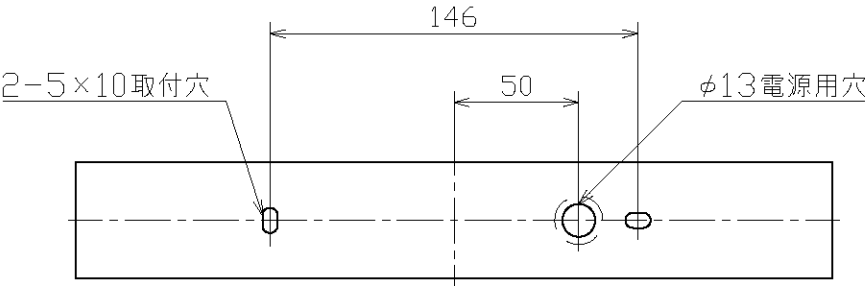

適合ランプ(別売)  
LEDINESTRA 4.5W/820 100VFR S14d (ME99071-51)

別表

カラー	① 仕上色
-31	ゴールドメッキアライン仕上(内面アブラの塗装仕上)
-36	ホワイトアロマメッキ仕上(内面アブラの塗装仕上)

・安全のため、ご使用前に必ず取扱説明書をお読み下さい。

7					<ul style="list-style-type: none"> <li>・縦向き、天井取付可</li> <li>・LEDの光色には色あがりがあります。ご了承ください。</li> <li>・調光不可</li> <li>・器具内での送り配線不可</li> </ul>	尺度	1 / 3	品番	MB50345		
6						重量	0.6 kg	電球	LEDInestra (別) 100V 4.5W S14d		
5						検印	徳田	印	勝田	印	松本
4	ソケット	PBT/フェノール	1	アブラ		特記事項					
3	ソケット固定枠	真鍮	2	アブラの塗装仕上							
2	ソケット台	鋼板	1	アブラの塗装仕上							
1	本体	鋼板	1	別表参照	作成日	2016.09.05		 <b>maxray</b> <small>A Harmony of Light and Space</small>			
部番	部品名	材質	数	備考							