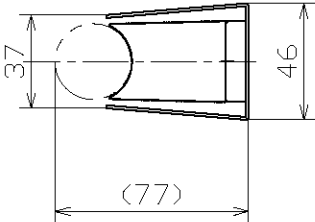

適合ランプ(別売)  
LEDINESTRA 4.5W/820 100VFR S14d (ME99071-51)

別表

カラー	① 仕上色
-31	ゴールドメッキアライン仕上(内面アブラの塗装仕上)
-36	ホワイトアロマメッキ仕上(内面アブラの塗装仕上)

・安全のため、ご使用前に必ず取扱説明書をお読み下さい。

7					<ul style="list-style-type: none"> <li>・縦向き、天井取付可</li> <li>・LEDの光色には色あがりがあります。ご了承ください。</li> <li>・調光不可</li> <li>・器具内での送り配線不可</li> </ul>	尺度	1 / 3	品番	MB50345		
6						重量	0.6 kg	電球	LEDInestra (別) 100V 4.5W S14d		
5						検印	徳田	印	勝田	印	松本
4	ソケット	PBT/フェノール	1	アブラ		特記事項					
3	ソケット固定枠	真鍮	2	アブラの塗装仕上							
2	ソケット台	鋼板	1	アブラの塗装仕上							
1	本体	鋼板	1	別表参照	作成日	2016.09.05		 <b>maxray</b> <small>A Harmony of Light and Space</small>			
部番	部品名	材質	数	備考							