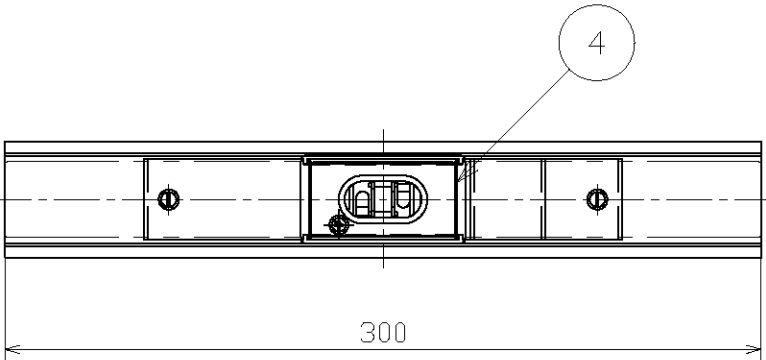

適合ランプ(別売)  
LEDINESTRA 4.5W/820 100VFR S14d (ME99071-51)

別表

カラー	① 仕上色
-31	ゴールドメッキアライン仕上(内面アブラの塗装仕上)
-36	ホワイトアロマメッキ仕上(内面アブラの塗装仕上)

・安全のため、ご使用前に必ず取扱説明書をお読み下さい。

7					<ul style="list-style-type: none"> <li>・縦向き、天井取付可</li> <li>・LEDの光色には色あがりがあります。ご了承ください。</li> <li>・調光不可</li> <li>・器具内での送り配線不可</li> </ul>	尺度	1 / 3	品番	MB50345		
6						重量	0.6 kg	電球	LEDInestra (別) 100V 4.5W S14d		
5						検印	徳田	印	勝田	印	松本
4	ソケット	PBT/フェノール	1	アブラ		特記事項					
3	ソケット固定枠	真鍮	2	アブラの塗装仕上							
2	ソケット台	鋼板	1	アブラの塗装仕上							
1	本体	鋼板	1	別表参照	作成日	2016.09.05		 <b>maxray</b> <small>A Harmony of Light and Space</small>			
部番	部品名	材質	数	備考							