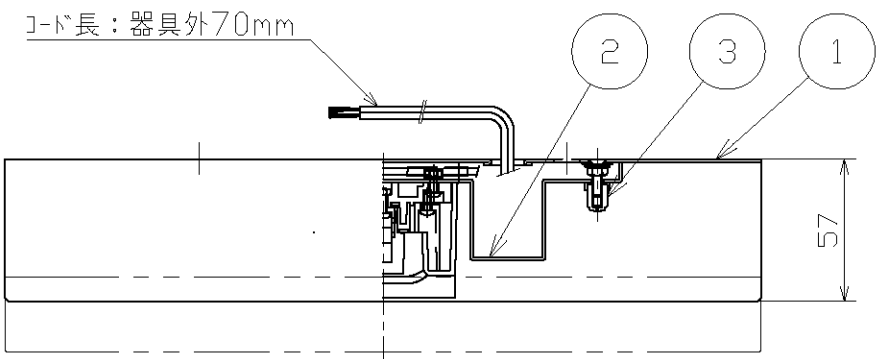

適合ランプ(別売)  
LEDINESTRA 4.5W/820 100VFR S14d (ME99071-51)

別表

カラー	① 仕上色
-31	ゴールドメッキアライン仕上(内面アブラの塗装仕上)
-36	ホワイトアロマメッキ仕上(内面アブラの塗装仕上)

・安全のため、ご使用前に必ず取扱説明書をお読み下さい。

7					<ul style="list-style-type: none"> <li>・縦向き、天井取付可</li> <li>・LEDの光色には色あがりがあります。ご了承ください。</li> <li>・調光不可</li> <li>・器具内での送り配線不可</li> </ul>	尺度	1 / 3	品番	MB50345		
6						重量	0.6 kg	電球	LEDInestra (別) 100V 4.5W S14d		
5						検印	徳田	印	勝田	印	松本
4	ソケット	PBT/フェノール	1	アブラ		特記事項					
3	ソケット固定枠	真鍮	2	アブラの塗装仕上							
2	ソケット台	鋼板	1	アブラの塗装仕上							
1	本体	鋼板	1	別表参照	作成日	2016.09.05		 <b>maxray</b> <small>A Harmony of Light and Space</small>			
部番	部品名	材質	数	備考							