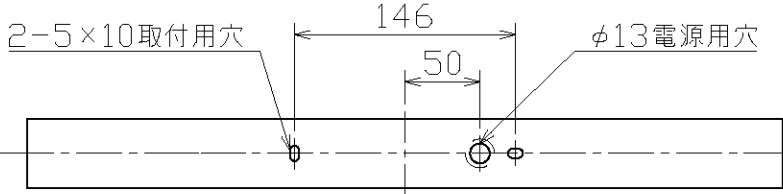

適合ラップ(別売)  
LEDINESTRA 7.5W/820 100VFR S14d (ME99072-51)

別表

カラー	① 仕上色
-31	アールメッキアライン仕上(内面ブラック塗装仕上)
-36	ホワイトアールメッキ仕上(内面ブラック塗装仕上)

・安全のため、ご使用前に必ず取扱説明書をお読み下さい。

					縦向き、天井取付可 LEDの光色には色あががあります。 ご了承ください。 調光不可 器具内での送り配線不可	尺度	1 / 5	品番	MB50346		
						重量	0.9 kg	電球	LEDinestra <sup>®</sup> 100V 7.5W S14d		
						検印	徳田	印	勝田	印	松本
4	ソケット	PBT/フェノール	1	ブラック							
3	ソケット台固定材	真鍮	2	ブラック塗装仕上							
2	ソケット台	鋼板	1	ブラック塗装仕上							
1	本体	鋼板	1	別表参照							
部番	部品名	材質	数	備考	作成日	2016.09.05		 <b>maxRAY</b> A Harmony of Light and Space			