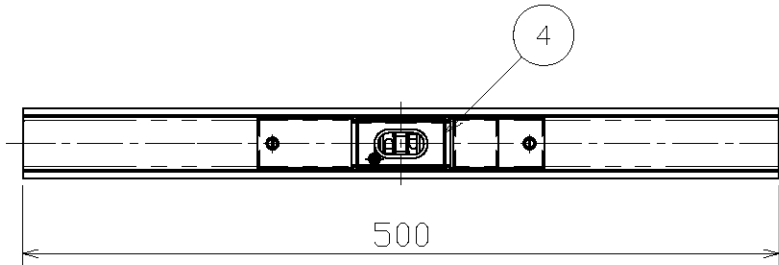

適合ラップ(別売)  
LEDINESTRA 7.5W/820 100VFR S14d (ME99072-51)

別表

カラー	① 仕上色
-31	アールメッキアライン仕上(内面ブラック塗装仕上)
-36	ホワイトアールメッキ仕上(内面ブラック塗装仕上)

・安全のため、ご使用前に必ず取扱説明書をお読み下さい。

					縦向き、天井取付可 LEDの光色には色あががあります。 ご了承ください。 調光不可 器具内での送り配線不可	尺度	1 / 5	品番	MB50346		
						重量	0.9 kg	電球	LEDinestra <sup>®</sup> 100V 7.5W S14d		
						検印	徳田	印	勝田	印	松本
4	ソケット	PBT/フェノール	1	ブラック							
3	ソケット台固定材	真鍮	2	ブラック塗装仕上							
2	ソケット台	鋼板	1	ブラック塗装仕上							
1	本体	鋼板	1	別表参照							
部番	部品名	材質	数	備考	作成日	2016.09.05		 <b>maxRAY</b> A Harmony of Light and Space			