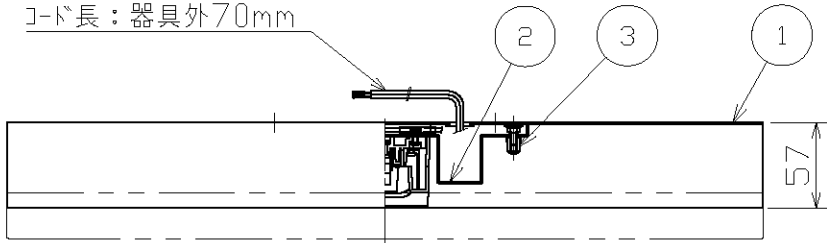

適合ラップ(別売)  
LEDINESTRA 7.5W/820 100VFR S14d (ME99072-51)

別表

カラー	① 仕上色
-31	アールメッキアライン仕上(内面ブラック塗装仕上)
-36	ホワイトアールメッキ仕上(内面ブラック塗装仕上)

・安全のため、ご使用前に必ず取扱説明書をお読み下さい。

					縦向き、天井取付可 LEDの光色には色あががあります。 ご了承ください。 調光不可 器具内での送り配線不可	尺度	1 / 5	品番	MB50346		
						重量	0.9 kg	電球	LEDinestra <sup>®</sup> 100V 7.5W S14d		
						検印	徳田	印	勝田	印	松本
4	ソケット	PBT/フェノール	1	ブラック							
3	ソケット台固定材	真鍮	2	ブラック塗装仕上							
2	ソケット台	鋼板	1	ブラック塗装仕上							
1	本体	鋼板	1	別表参照							
部番	部品名	材質	数	備考	作成日	2016.09.05		 <b>maxRAY</b> A Harmony of Light and Space			