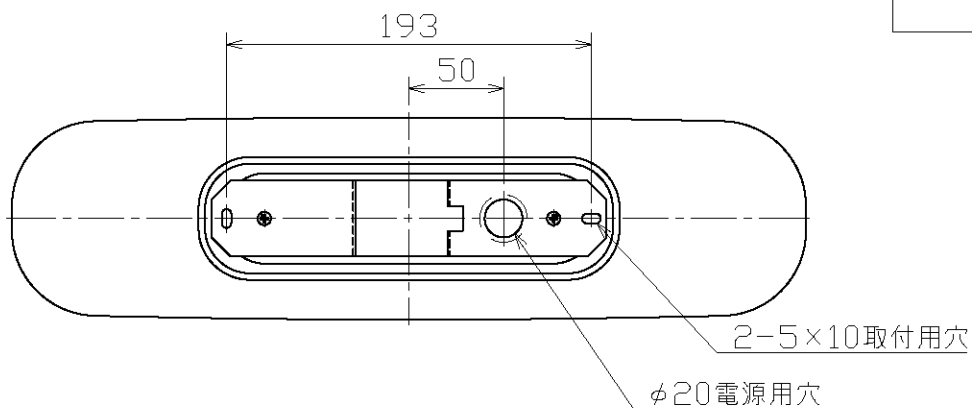

適合ランプ(別売)

LEDINESTRA 4.5W/820 100VFR S14d (ME99071-51)

コード長：器具外120mm

・安全のため、ご使用前に必ず取扱説明書をお読み下さい。

					縦向き、天井取付可 LEDの光色には色あがりがあります。 ご了承ください。 調光不可 器具内での送り配線不可	尺度	1 / 4	品番	MB50347		
						重量	1.0 kg	電球	LEDInestra [®] (別) 100V 4.5W S14d		
						検印	徳田	印	勝田	印	松本
4	ソケット	PBT/フェノール	1	ホワイト							
3	取付板	亜鉛鋼板	1	脱脂							
2	ローレットナット	真鍮	2	ホワイト塗装仕上							
1	本体	陶器	1	ホワイト							
部番	部品名	材質	数	備考	作成日	2016.09.05		 maxray A Harmony of Light and Space			