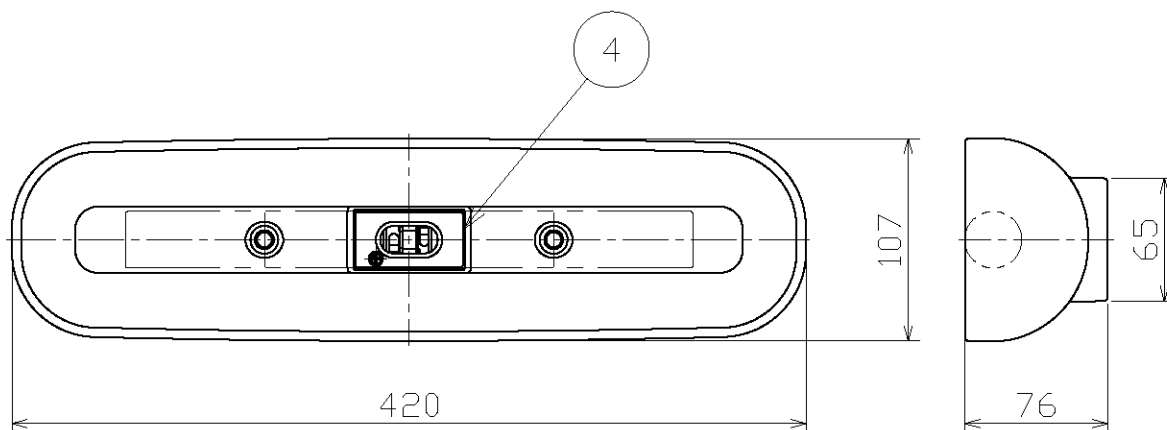

適合ランプ(別売)

LEDINESTRA 4.5W/820 100VFR S14d (ME99071-51)

コード長：器具外120mm

・安全のため、ご使用前に必ず取扱説明書をお読み下さい。

					縦向き、天井取付可 LEDの光色には色あがりがあります。 ご了承ください。 調光不可 器具内での送り配線不可	尺度	1 / 4	品番	MB50347		
						重量	1.0 kg	電球	LEDInestra [®] (別) 100V 4.5W S14d		
						検印	徳田	印	勝田	印	松本
4	ソケット	PBT/フェノール	1	ホワイト							
3	取付板	亜鉛鋼板	1	脱脂							
2	ローレットナット	真鍮	2	ホワイト塗装仕上							
1	本体	陶器	1	ホワイト							
部番	部品名	材質	数	備考	作成日	2016.09.05		 maxray A Harmony of Light and Space			