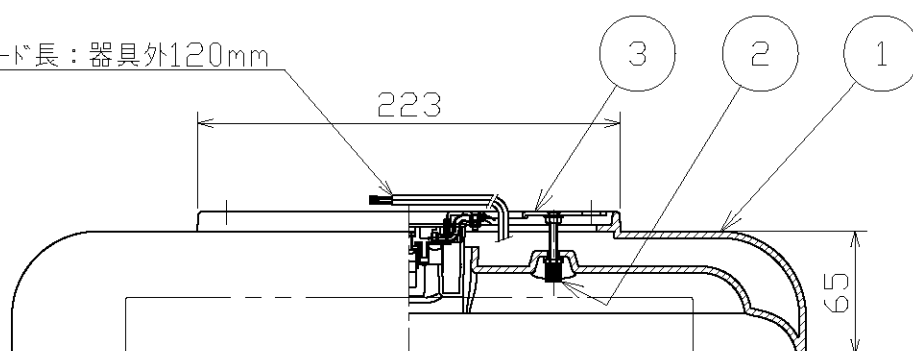

適合ランプ(別売)

LEDINESTRA 4.5W/820 100VFR S14d (ME99071-51)

コード長：器具外120mm

・安全のため、ご使用前に必ず取扱説明書をお読み下さい。

					縦向き、天井取付可 LEDの光色には色あがりがあります。 ご了承ください。 調光不可 器具内での送り配線不可	尺度	1 / 4	品番	MB50347		
						重量	1.0 kg	電球	LEDInestra [®] (別) 100V 4.5W S14d		
						検印	徳田	印	勝田	印	松本
4	ソケット	PBT/フェノール	1	ホワイト							
3	取付板	亜鉛鋼板	1	脱脂							
2	ローレットナット	真鍮	2	ホワイト塗装仕上							
1	本体	陶器	1	ホワイト							
部番	部品名	材質	数	備考	作成日	2016.09.05		 maxray A Harmony of Light and Space			