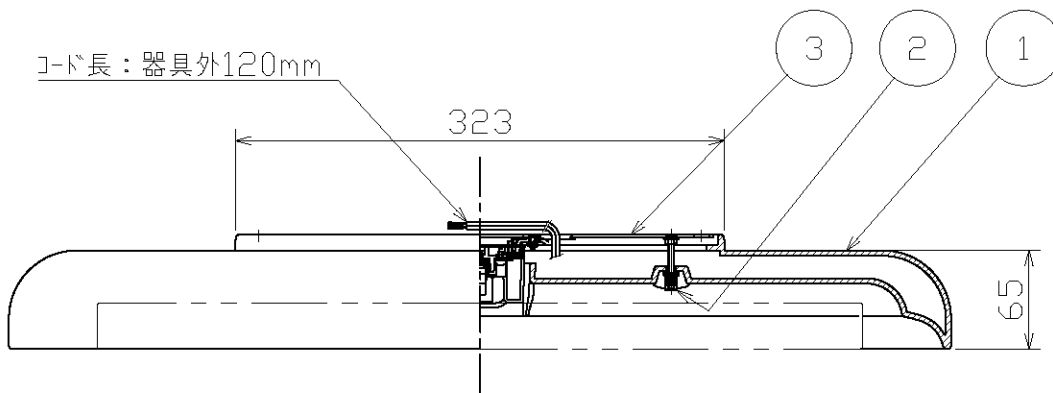

適合ラップ(別売)

LEDINESTRA 7.5W/820 100VFR S14d (ME99072-51)

コード長：器具外120mm

・安全のため、ご使用前に必ず取扱説明書をお読み下さい。

					縦向き、天井取付可 LEDの光色には色あががあります。 ご了承ください。 調光不可 器具内での送り配線不可	尺度	1 / 5	品番	MB50348		
						重量	1.9 kg	電球	LEDInestra [®] 100V 7.5W S14d		
						検印	徳田	印	勝田	印	松本
4	ソケット	PBT/フェノール	1	ホワイト	特記事項	作成日	2016.09.05				
3	取付板	鋼板	1	ホワイト塗装仕上							
2	ローレットナット	真鍮	2	ホワイト塗装仕上							
1	本体	陶器	1	ホワイト							
部番	部品名	材質	数	備考	 maxRAY A Harmony of Light and Space						