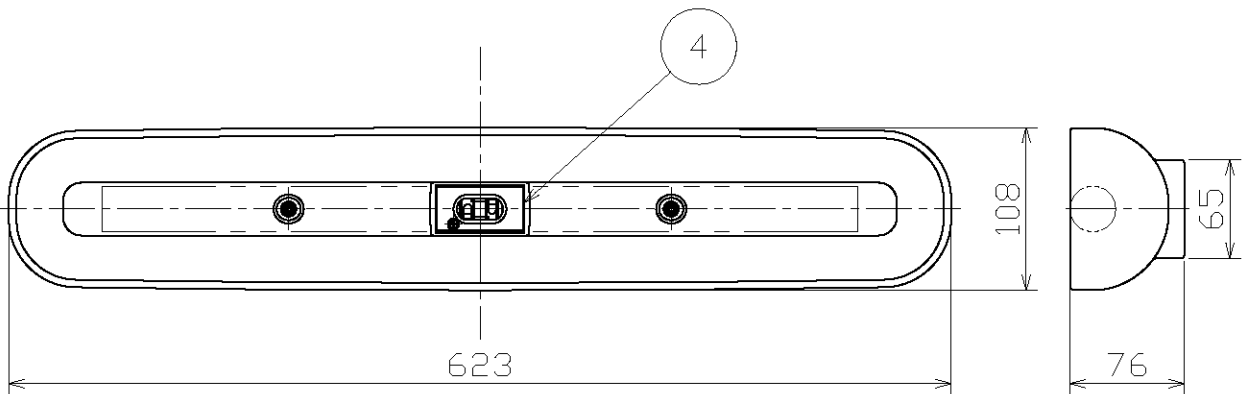

適合ラップ(別売)

LEDINESTRA 7.5W/820 100VFR S14d (ME99072-51)

コード長：器具外120mm

・安全のため、ご使用前に必ず取扱説明書をお読み下さい。

					縦向き、天井取付可 LEDの光色には色あががあります。 ご了承ください。 調光不可 器具内での送り配線不可	尺度	1 / 5	品番	MB50348		
						重量	1.9 kg	電球	LEDInestra [®] 100V 7.5W S14d		
						検印	徳田	印	勝田	印	松本
4	ソケット	PBT/フェノール	1	ホワイト	特記事項	作成日	2016.09.05				
3	取付板	鋼板	1	ホワイト塗装仕上							
2	ローレットナット	真鍮	2	ホワイト塗装仕上							
1	本体	陶器	1	ホワイト							
部番	部品名	材質	数	備考	 maxRAY A Harmony of Light and Space						