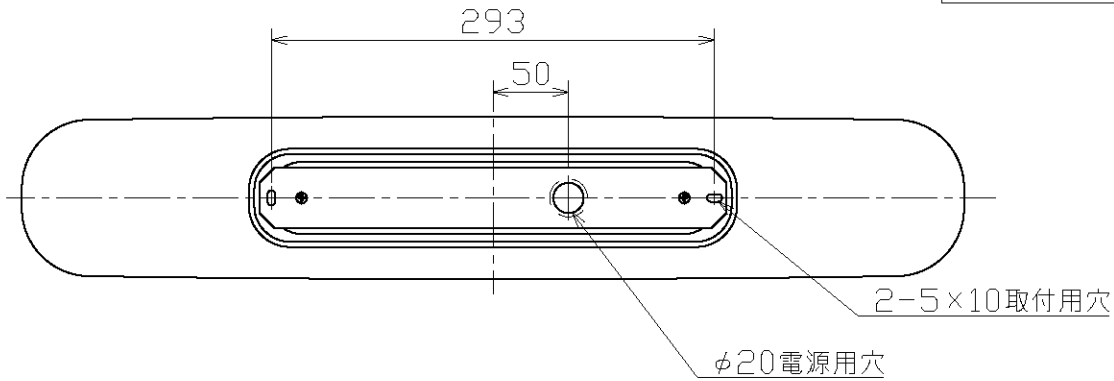

適合ラップ(別売)

LEDINESTRA 7.5W/820 100VFR S14d (ME99072-51)

コード長：器具外120mm

・安全のため、ご使用前に必ず取扱説明書をお読み下さい。

					縦向き、天井取付可 LEDの光色には色あががあります。 ご了承ください。 調光不可 器具内での送り配線不可	尺度	1 / 5	品番	MB50348		
						重量	1.9 kg	電球	LEDInestra [®] 100V 7.5W S14d		
						検印	徳田	印	勝田	印	松本
4	ソケット	PBT/フェノール	1	ホワイト	特記事項	作成日	2016.09.05				
3	取付板	鋼板	1	ホワイト塗装仕上							
2	ローレットナット	真鍮	2	ホワイト塗装仕上							
1	本体	陶器	1	ホワイト							
部番	部品名	材質	数	備考	 maxRAY A Harmony of Light and Space						