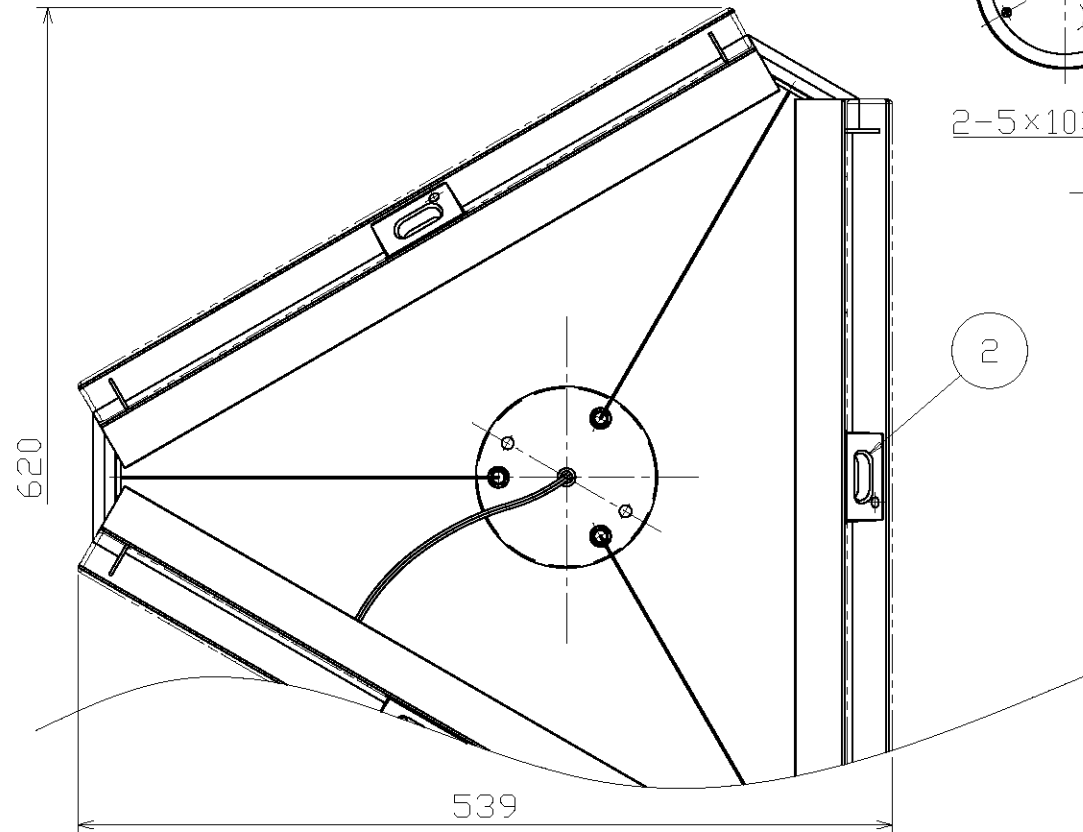

適合ランプ(別売)
LEDINESTRA 7.5W/820 100VFR S14d (ME99072-51)

別表

カラー	①仕上色	⑤仕上色	⑥仕上色
-31	ゴールドメッキヘアライン仕上(内面ブラック塗装仕上)	クリア塗装	ゴールドメッキヘアライン仕上
-36	ホワイトアロズメッキ仕上(内面ブラック塗装仕上)	ニッケルメッキ	ホワイトアロズメッキ仕上

・安全のため、ご使用前に必ず取扱説明書をお読み下さい。

部品番	部品名	材質	数	備考	作成日	特記事項	尺度	品番	重量	電球	検印
7	取付板	亜鉛鋼板	1	脱脂	2016.09.05	ワイヤアジャスター付 取付後に伸縮させることはできません。 LEDの光色には色合いがあります。 ご了承ください。 調光不可	1 / 5	MP40453	3.0 kg	LEDInestra [®] 100V 7.5W S14d	徳田印 勝田印 松本
6	フック	鋼板	1	別表参照							
5	フック取付用ナット	真鍮	2	別表参照							
4	リード線	耐熱ビニル	1	透明							
3	ワイヤ	ステンレス	3	φ1.0							
2	ソケット	PBT/フェノール	3	ブラック							
1	本体	鋼板	3	別表参照							