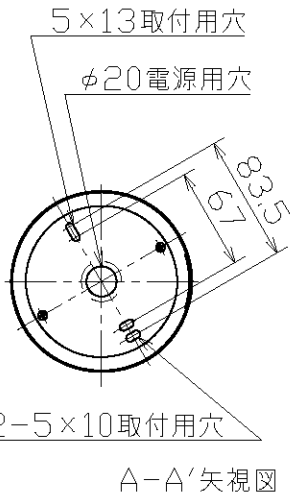

適合ランプ(別売)
LEDINESTRA 7.5W/820 100VFR S14d (ME99072-51)

別表

カラー	①仕上色	⑤仕上色	⑥仕上色
-31	ゴールドメッキヘアライン仕上(内面ブラック塗装仕上)	クリア塗装	ゴールドメッキヘアライン仕上
-36	ホワイトアロズメッキ仕上(内面ブラック塗装仕上)	ニッケルメッキ	ホワイトアロズメッキ仕上

・安全のため、ご使用前に必ず取扱説明書をお読み下さい。

部品番	部品名	材質	数	備考	作成日	特記事項	尺度	品番	重量	電球	検印
7	取付板	亜鉛鋼板	1	脱脂	2016.09.05	ワイヤアジャスター付 取付後に伸縮させることはできません。 LEDの光色には色合いがあります。 ご了承ください。 調光不可	1 / 5	MP40453	3.0 kg	LEDInestra [®] 100V 7.5W S14d	徳田印 勝田印 松本
6	フック	鋼板	1	別表参照							
5	フック取付用ナット	真鍮	2	別表参照							
4	リード線	耐熱ビニル	1	透明							
3	ワイヤ	ステンレス	3	φ1.0							
2	ソケット	PBT/フェノール	3	ブラック							
1	本体	鋼板	3	別表参照							