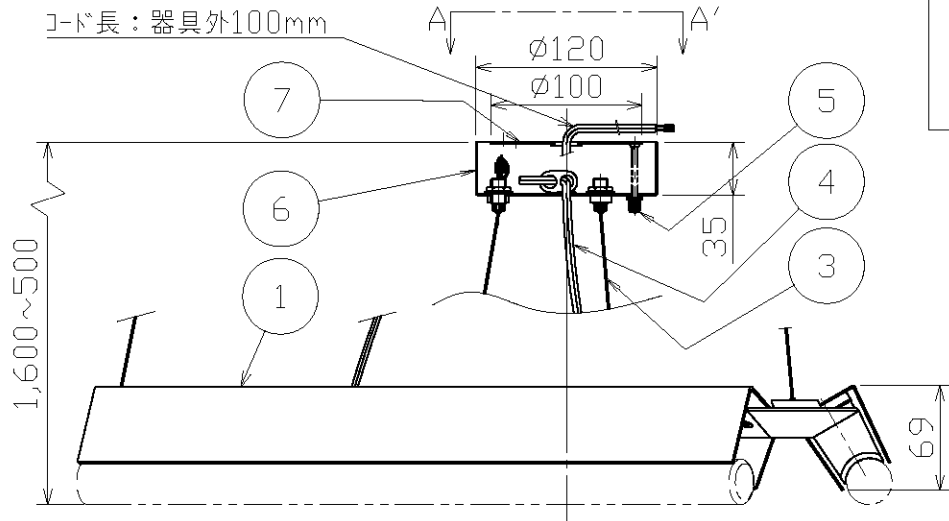

適合ランプ(別売)
LEDINESTRA 7.5W/820 100VFR S14d (ME99072-51)

別表

カラー	①仕上色	⑤仕上色	⑥仕上色
-31	ゴールドメッキヘアライン仕上(内面ブラック塗装仕上)	クリア塗装	ゴールドメッキヘアライン仕上
-36	ホワイトアロズメッキ仕上(内面ブラック塗装仕上)	ニッケルメッキ	ホワイトアロズメッキ仕上

・安全のため、ご使用前に必ず取扱説明書をお読み下さい。

部品番	部品名	材質	数	備考	作成日	特記事項	尺度	品番	重量	電球	検印
7	取付板	亜鉛鋼板	1	脱脂	2016.09.05	ワイヤアジャスター付 取付後に伸縮させることはできません。 LEDの光色には色合いがあります。 ご了承ください。 調光不可	1 / 5	MP40453	3.0 kg	LEDInestra [®] 100V 7.5W S14d	徳田印 勝田印 松本
6	フック	鋼板	1	別表参照							
5	フック取付用ナット	真鍮	2	別表参照							
4	リード線	耐熱ビニル	1	透明							
3	ワイヤ	ステンレス	3	φ1.0							
2	ソケット	PBT/フェノール	3	ブラック							
1	本体	鋼板	3	別表参照							