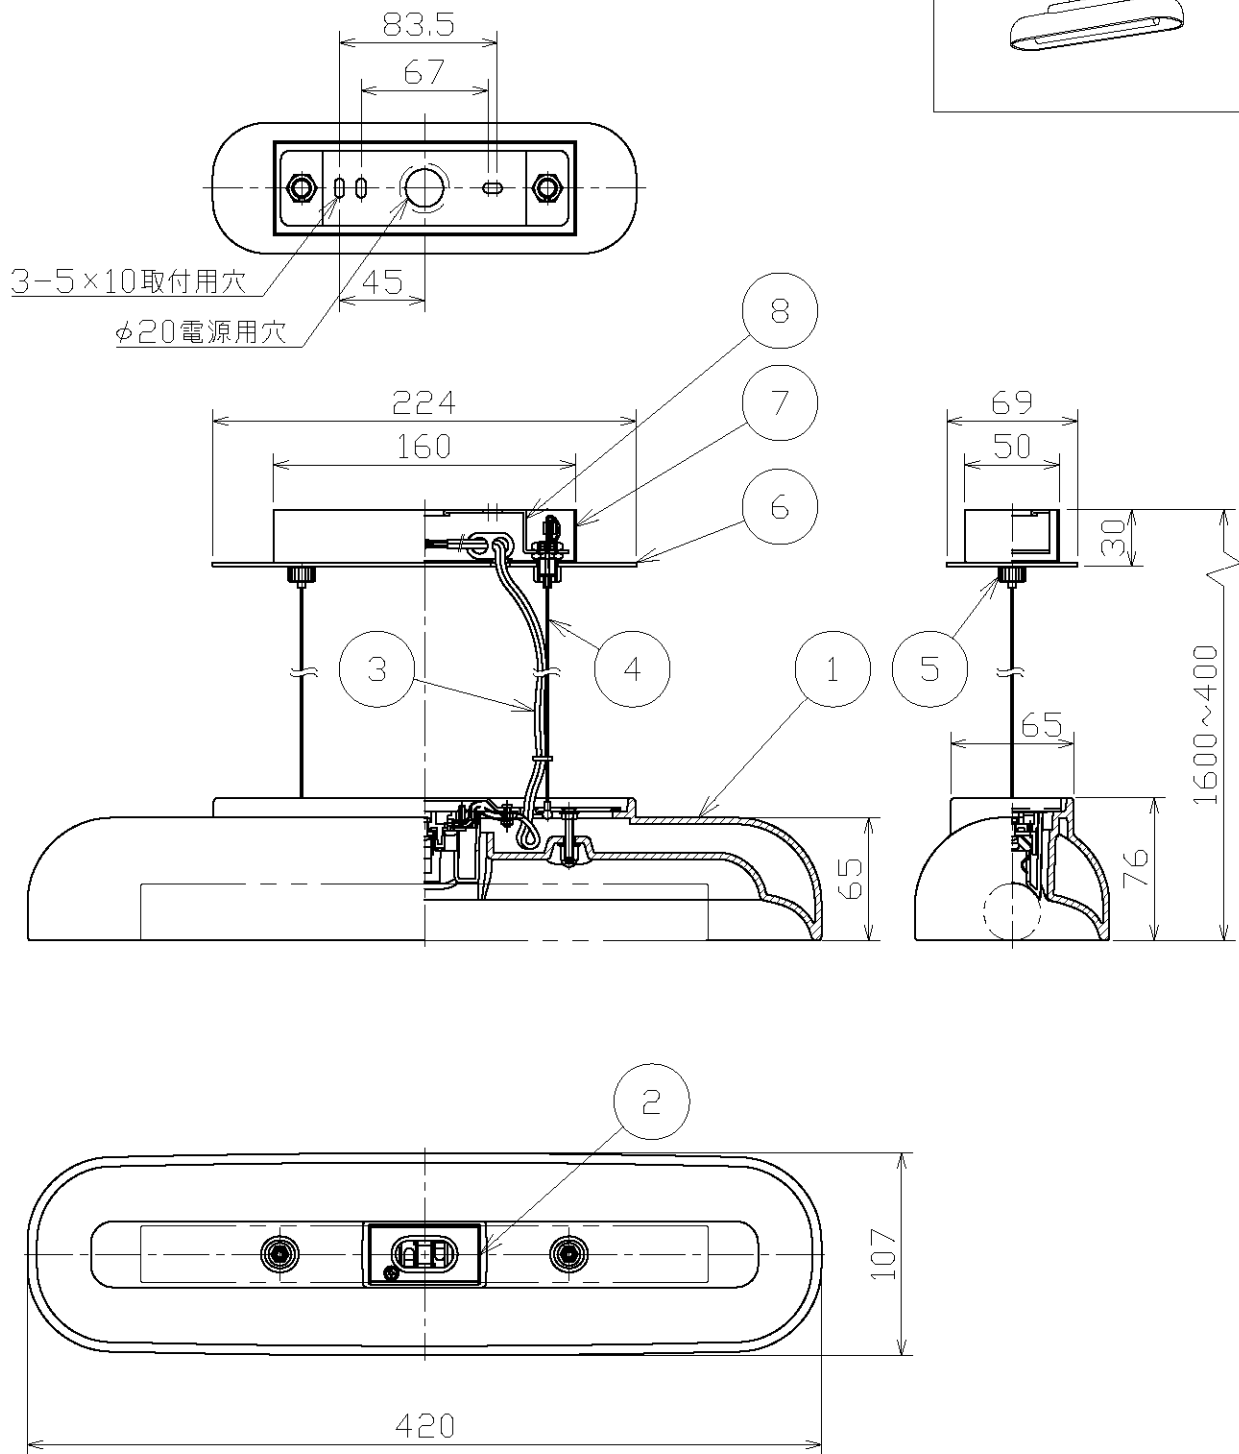

適合ランプ(別売)

LEDINESTRA 4.5W/820 100VFR S14d (ME99071-51)

8	取付板	亜鉛鋼板	1	脱脂	<p>・安全のため、ご使用前に必ず取扱説明書をお読み下さい。</p> <p>・ワイヤーアダプター付 取付後に伸縮させることはできません。 ・LEDの光色には色差があります。 ご了承ください。 ・調光不可</p>	<p>尺度 1 / 4</p> <p>重量 1.8 kg</p> <p>電球 LEDINESTRA<sup>®</sup> (別)</p>	<p>品番 MP40454</p> <p>100V 4.5W S14d</p>	<p>検印 徳田印 勝田印 松本</p>
7	フッパ	鋼板	1	ホワイト塗装仕上				
6	化粧プレート	鋼板	1	ホワイト塗装仕上				
5	フッパ取付用ナット	真鍮	2	ホワイト塗装仕上				
4	ワイヤー	ステンレス	2	φ1.0				
3	リード線	耐熱ビニル	1	透明				
2	ソケット	PBT/フェノール	1	オフホワイト				
1	本体	陶器	1	ホワイト				
部番	部品名	材質	数	備考	作成日 2016.09.05	<p>特記事項</p>  <p><b>maxray</b> A Harmony of Light and Space</p>		