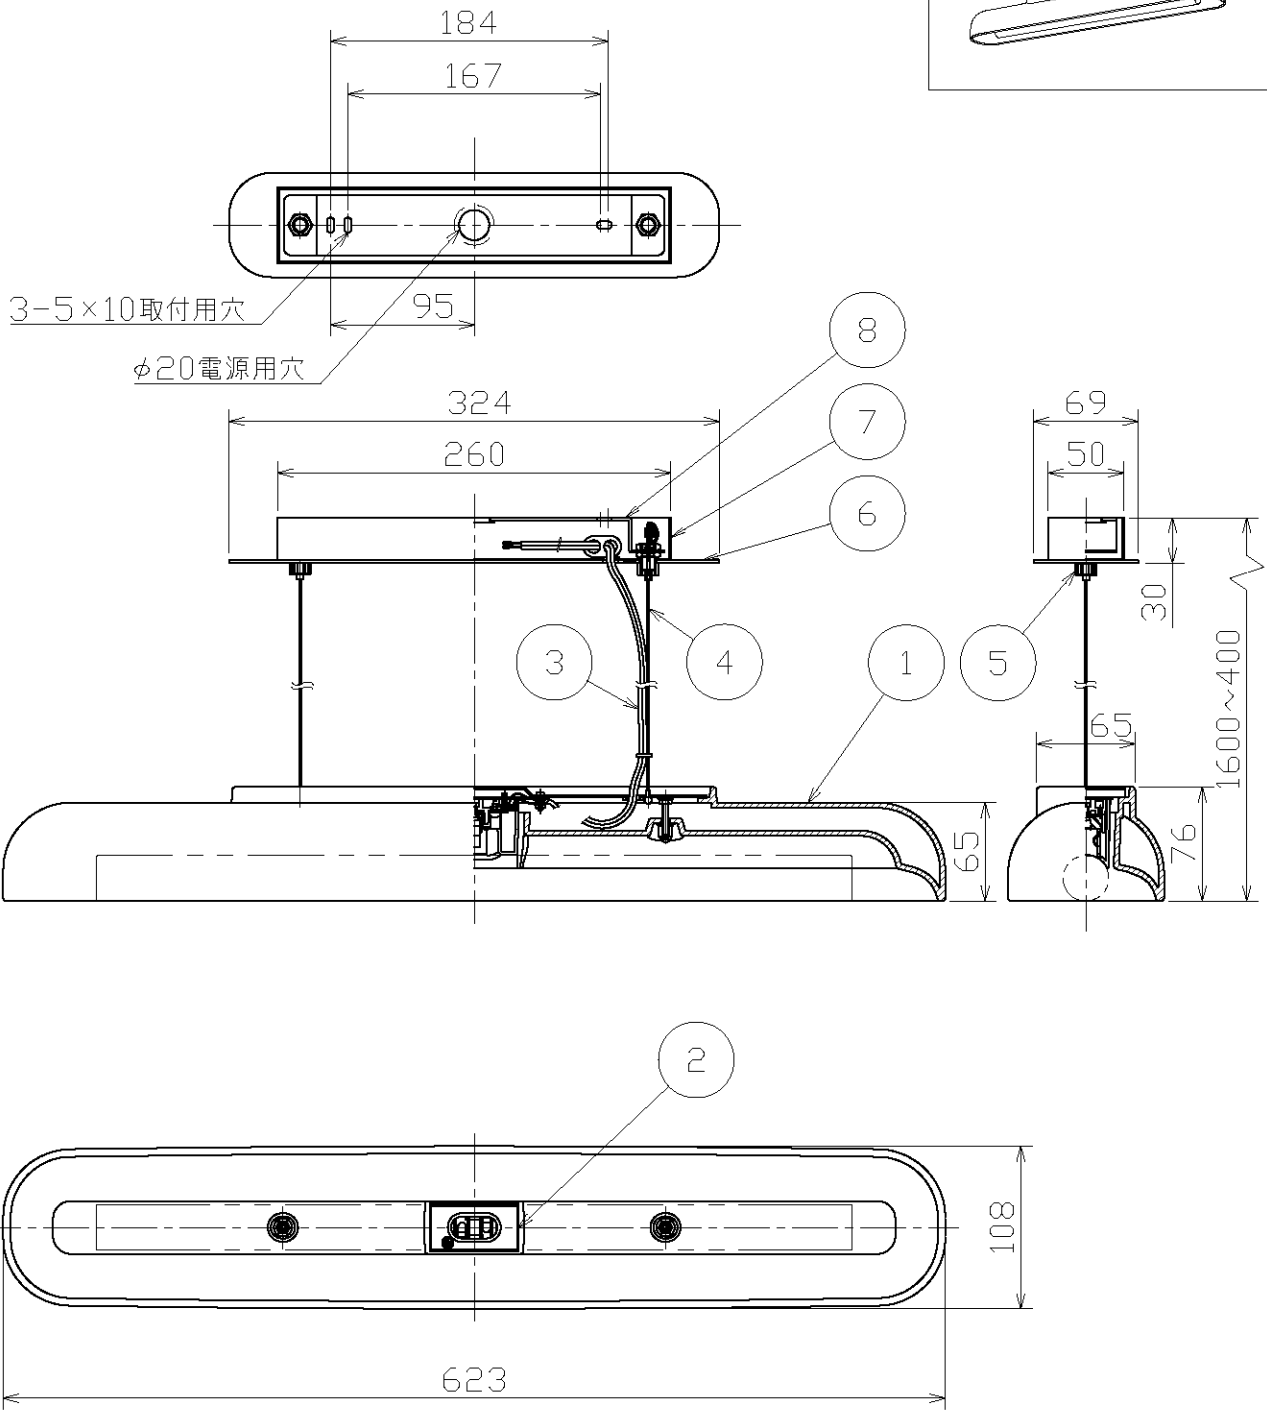

適合ランプ(別売)
LEDINESTRA 7.5W/820 100VFR S14d (ME99072-51)

8	取付板	亜鉛鋼板	1	脱脂	・安全のため、ご使用前に必ず取扱説明書をお読み下さい。 ・ワイヤーアジャスター付 取付後に伸縮させることはできません。 ・LEDの光色には色あががあります。 ご了承ください。 ・調光不可	尺度 1 / 5 重量 2.7 kg 検印 徳田印 勝田印 松本	品番 MP40455 電球 LEDInestra® 100V 7.5W S14d
7	フック	鋼板	1	ホワイト塗装仕上			
6	化粧プレート	鋼板	1	ホワイト塗装仕上			
5	フック取付用枠	真鍮	2	ホワイト塗装仕上			
4	ワイヤー	ステンレス	2	φ1.0			
3	リード線	耐熱ビニル	1	透明			
2	ソケット	PBT/フェノール	1	ホワイト			
1	本体	陶器	1	ホワイト			
部番	部品名	材質	数	備考	作成日 2016.09.05	maxRAY A Harmony of Light and Space	