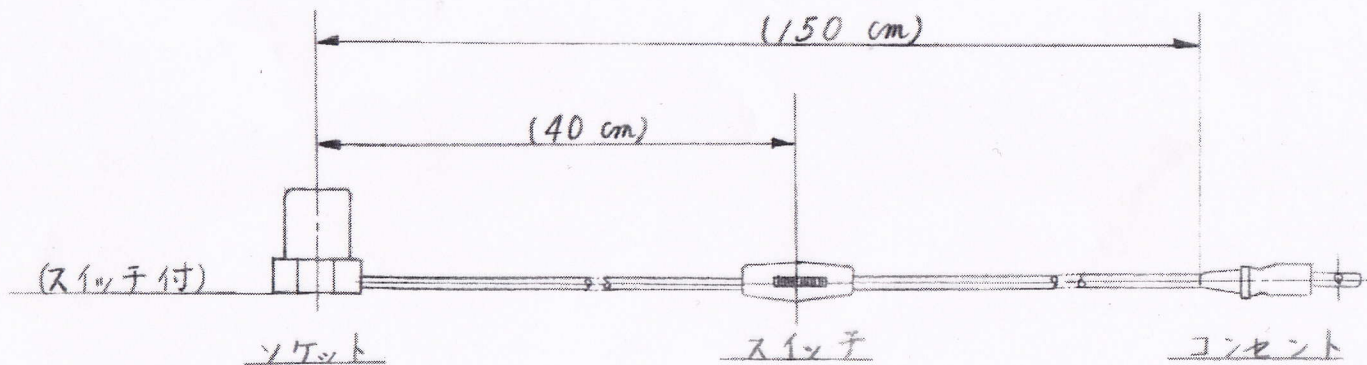

04-5203 レセップSW付 E17W

04-5205 レセップSW付 E17BK

外 観		
	A	B
ソケット	白色	黒色
コード	白色	黒色
スイッチ	白色	黒色
コンセント	白色	黒色

製品名	E17コード付		
部品名	組立図		
図番			
材質		員数	
尺度	1/1	設計	Wony
作成日	08/5/8	検図	Asyama