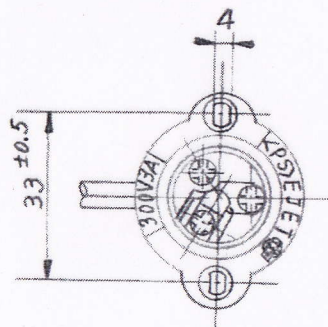

04-5203 レセップSW付 E17W

04-5205 レセップSW付 E17BK

外 観		
	A	B
ソケット	白色	黒色
コード	白色	黒色
スイッチ	白色	黒色
コンセント	白色	黒色

製品名	E17コード付		
部品名	組立図		
図番			
材質		員数	
尺度	1/1	設計	Wony
作成日	08/5/8	検図	Asyama