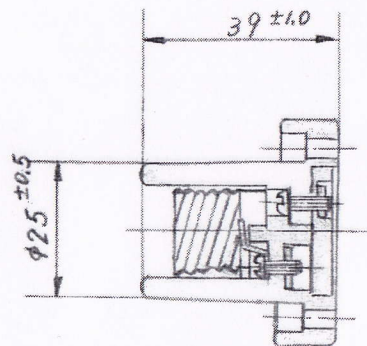

04-5203 レセップSW付 E17W

04-5205 レセップSW付 E17BK

外 観		
	A	B
ソケット	白色	黒色
コード	白色	黒色
スイッチ	白色	黒色
コンセント	白色	黒色

製品名	E17コード付		
部品名	組立図		
図番			
材質		員数	
尺度	1/1	設計	Wony
作成日	08/5/8	検図	Asyama