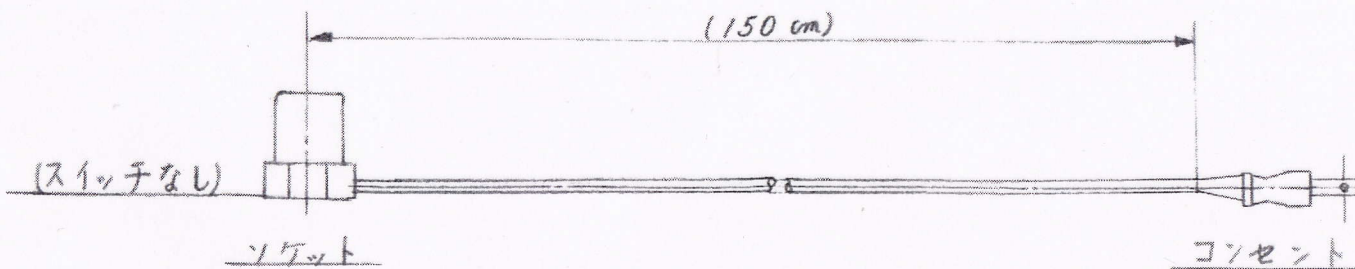

04-5203 レセップSW付 E17W

04-5205 レセップSW付 E17BK

外 観		
	A	B
ソケット	白色	黒色
コード	白色	黒色
スイッチ	白色	黒色
コンセント	白色	黒色

製品名	E17コード付		
部品名	組立図		
図番			
材質		員数	
尺度	1/1	設計	Wony
作成日	08/5/8	検図	Asyama