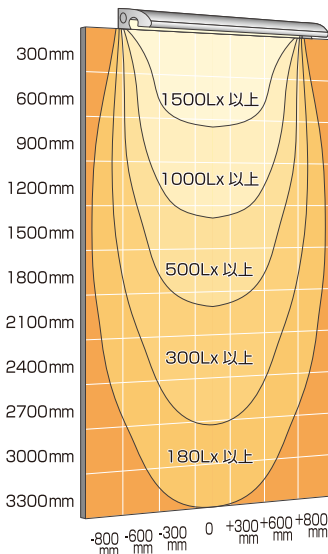

次世代のLED 外照灯
パワーポラックス

Power
Pollux®

※イメージです。
周辺照度により実際の見え方とは異なる場合があります。

「もっと明るく。」その声にこたえました。

パワフルな照射で大きなサイズにも対応！

H3300 まで照射！

ポラックスのスリムな設計を受け継ぎながらも、照射面積は約2倍以上とパワフルになりました。暗くなりがちだったボードの下まで光が届き、お客様の看板を鮮明に照らします。約款ボードのみならず、屋外での汎用外照灯としてより幅広い用途にご使用頂けます。

照度分布図 (W1600×H3300)

■平均照度:549lx(W1600×H3300) ■当社計測値であり、保証値ではありません。

比較イメージ

これからの外照灯は出幅もスリムに！

パワーポラックスは本体の出幅がわずか170mmで、照射距離3300mmを達成しています。このスリムな出幅は、ハイパワーLEDと専用設計のLEDレンズにより実現しました。コンパクトなボディでも広告面を上から下まで見やすく照らします。

本体出幅 170 mm !

投光器との対比

アーム付の投光器等

パワーポラックス

三和独自の配光制御によって従来の投光器型とは違い、看板の前面への器具突き出し量を抑え、広告面を上から下まで照らす事が可能です。道路占用基準に対し非常に有用です。

こだわりのボディデザイン

本体デザインは曲線の柔らかなラインに加え、中心に空間を作ることで見た目も軽やかになりました。アルミの質感と上品なシルバーカラーは使う場所を選ばず、様々なロケーションでご使用いただけます。

シルバー

LED

品名	パワーポラックス1200L	パワーポラックス1800L
品番	PWR-PLX-1200LC-7067	PWR-PLX-1800LC-7067
本体サイズ(mm)	W1187×H60×D170	W1787×H60×D170
本体素材	アルミ押し出し型材	
LED素子数量(Pcs)	ハイパワータイプ12球	ハイパワータイプ18球
消費電力	28W	42W
保護等級	IP×4	
平均発光色温度	6700K	
平均演色評価指数	Ra70	
質量	3.9kg	5.6kg