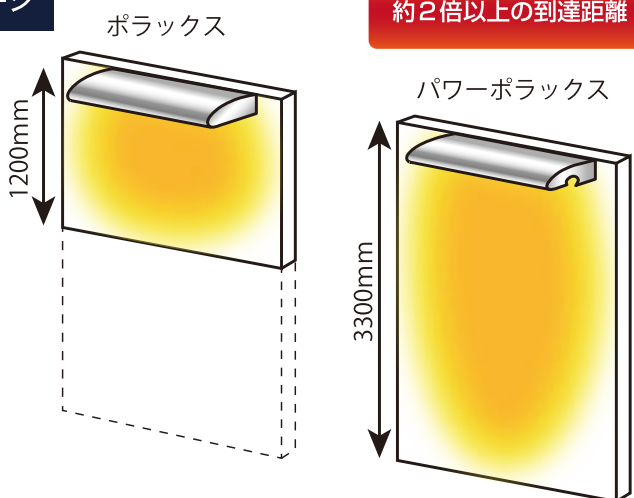

次世代のLED 外照灯
パワーポラックス

Power
Pollux®

※イメージです。
周辺照度により実際の見え方とは異なる場合があります。

「もっと明るく。」その声にこたえました。

パワフルな照射で大きなサイズにも対応！

H3300 まで照射！

ポラックスのスリムな設計を受け継ぎながらも、照射面積は約2倍以上とパワフルになりました。暗くなりがちだったボードの下まで光が届き、お客様の看板を鮮明に照らします。約款ボードのみならず、屋外での汎用外照灯としてより幅広い用途にご使用頂けます。

照度分布図 (W1600×H3300)

■平均照度:549lx(W1600×H3300) ■当社計測値であり、保証値ではありません。

比較イメージ

これからの外照灯は出幅もスリムに！

パワーポラックスは本体の出幅がわずか170mmで、照射距離3300mmを達成しています。このスリムな出幅は、ハイパワーLEDと専用設計のLEDレンズにより実現しました。コンパクトなボディでも広告面を上から下まで見やすく照らします。

本体出幅 170 mm !

投光器との対比

アーム付の投光器等

パワーポラックス

三和独自の配光制御によって従来の投光器型とは違い、看板の前面への器具突き出し量を抑え、広告面を上から下まで照らす事が可能です。道路占用基準に対し非常に有用です。

こだわりのボディデザイン

本体デザインは曲線の柔らかなラインに加え、中心に空間を作ることで見た目も軽やかになりました。アルミの質感と上品なシルバーカラーは使う場所を選ばず、様々なロケーションでご使用いただけます。

シルバー

LED

品名	パワーポラックス1200L	パワーポラックス1800L
品番	PWR-PLX-1200LC-7067	PWR-PLX-1800LC-7067
本体サイズ(mm)	W1187×H60×D170	W1787×H60×D170
本体素材	アルミ押し出し型材	
LED素子数量(Pcs)	ハイパワータイプ12球	ハイパワータイプ18球
消費電力	28W	42W
保護等級	IP×4	
平均発光色温度	6700K	
平均演色評価指数	Ra70	
質量	3.9kg	5.6kg