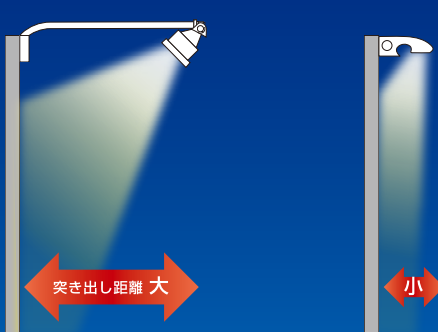

照度分布図 (W1600×H3300)

■平均照度:549lx(W1600×H3300) ■当社計測値であり、保証値ではありません。

比較イメージ

これからの外照灯は出幅もスリムに！

パワーポラックスは本体の出幅がわずか170mmで、照射距離3300mmを達成しています。このスリムな出幅は、ハイパワーLEDと専用設計のLEDレンズにより実現しました。コンパクトなボディでも広告面を上から下まで見やすく照らします。

本体出幅 170 mm !

投光器との対比

アーム付の投光器等

パワーポラックス

三和独自の配光制御によって従来の投光器型とは違い、看板の前面への器具突き出し量を抑え、広告面を上から下まで照らす事が可能です。道路占用基準に対し非常に有用です。

こだわりのボディデザイン

本体デザインは曲線の柔らかなラインに加え、中心に空間を作ることで見た目も軽やかになりました。アルミの質感と上品なシルバーカラーは使う場所を選ばず、様々なロケーションでご使用いただけます。