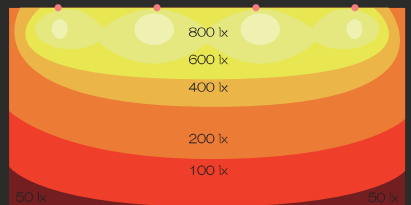

超軽量、超広角。

MAX LIGHT & MAX WIDE

屋外用サインLED電球 業界最軽量、最広角。*1
照射角度160°により白熱電球の光の拡がりをそのまま再現。 *1 同クラスLED電球において 当社調べ(2014年12月現在)

超軽量アルミ LED電球
アルブレード 15W/33W

ALBLED!™

700g
160°

250g
160°

ALB-40H / 昼光色タイプ
5500K ~ 6000K
24ヶ月製品保証

ALB-15H / 昼光色タイプ
5500K ~ 6000K
24ヶ月製品保証

ALB-15L / 電球色タイプ
2750K ~ 3250K
24ヶ月製品保証

300W同等以上消費電力89%削減
300Wバラストレス水銀灯代替時

160W同等以上消費電力93%削減
160Wバラストレス水銀灯代替時

W6000XH3000 ALB-40H 4灯 平均照度 443 lx

照射サイズ	照射距離	ALB-40	平均照度
6m	照射出力	LED PAR48 Lamps 33W	443 lx
3m	照射距離	3820 mm	68 lx
1.5m	照射距離	0 mm	112 lx
1m	照射距離	1 m	112 lx
0.5m	照射距離	60 deg	112 lx

基本仕様

消費電力 33W
重量 700g (typ)
口金 E39
定格電圧 100V±10% 200V±10%
定格電流 0.34A / 0.18A
力率 0.95
使用温度 -20°C~40°C
保護等級 IP65
設計寿命 40,000時間
LED素子 台湾 EPISTAR社
LED構造 COB (Chip On Board)
規格取得 PSE
保証期間 24ヶ月 (製品保証)
卸検品仕様 58°C (typ)

※製品の仕様・外観は改良のため予告なく変更することがあります。
※IP65はE39口金部分を除きます。
※点灯後ヒートシンク温度は室温25°C時

W5000XH1000 ALB-15H 4灯 平均照度 486 lx

照射サイズ	照射距離	ALB-15H	平均照度
3m	照射出力	LED PAR38 Lamps 15W	486 lx
1.5m	照射距離	1825 mm	193 lx
0.75m	照射距離	0 mm	672 lx
0.5m	照射距離	1 m	672 lx
0.25m	照射距離	45 deg	672 lx