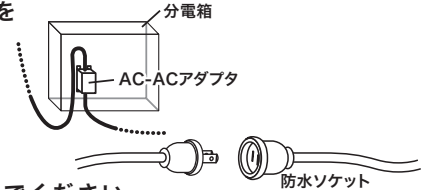

LEDクリスタルモチーフ 屋外用 ローボルトタイプ(24V)

取扱説明書

このたびは LEDクリスタルモチーフ 屋外用 ローボルトタイプ(24V)をお買い上げいただきまして、まことにありがとうございました。ご使用前に本書をよくお読みください。

安全上のご注意

- この製品は仮設（6ヶ月以内）照明器具です。恒久施設照明としては使用できません。
- 雨、水にさらされる環境で使用する場合は、AC-ACアダプタを必ず分電箱に収納してください。
- 屋外で使用する場合は、防水ソケットを使用してください。
- 絶対に改造や分解をしないでください。
- 本体はケース、袋などに入れて使用しないでください。（放熱を妨がない様にしてください。）
- 取付ける際は、絶対に直接樹脂ロッドに釘などを打ち込まないでください。
- 取付ける際は、必ずループ部を利用して落下などの危険がない様しっかり固定してください。
- 割れ物ですので、取扱いには注意してください。

仕様

- 駆動方式：AC-ACアダプタ方式
- 定格入力電圧：AC100V
- 周波数：50 / 60Hz
- 定格消費電力：2W
- 定格入力電流：0.02A

- 定格容量：2VA
- 2次定格出力：AC24V-2VA
- 発光制御：なし（全点灯）
- 電源コード長：1.5m
- 定格寿命：10,000時間（目安 使用条件によって異なります）

※製品改良等のため、形状や仕様を予告なく変更する場合があります。

姿 図				
品 名	サンタクロース(中)A	スノーマン(中)A	キノコ(中)白・赤	キノコ(中)白・青
品 番	STM-F08-MA	STM-F09-MA	STM-F10WR-MA	STM-F10WB-MA
サイズ ※サイズは参考値です	幅17x奥行12x高さ27cm	幅16x奥行14x高さ25cm	φ22x高さ24cm	φ22x高さ24cm
質 量	1kg	1kg	1kg	1kg

保証期間：6ヶ月（ただし保証期間内でも次の場合は保証できません）