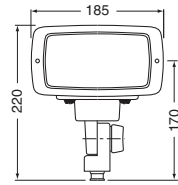

■ 特長

コンパクトで高照度

●500Wシリーズは、ハロゲン電球500Wが適合し、ボード面を高照度で照らし出すことができます。

■ JAシリーズ寸法図

■ JB0寸法図

■ JC0寸法図

照度分布図 (1灯)

● JAN0

- サインボード: 3m×3m
- 器具形式: JAN0×1灯
- ランプ形式: JD110V500W / M

● JAW0

- サインボード: 3m×3m
- 器具形式: JAW0×1灯
- ランプ形式: JD110V500W / M

● JB0

- サインボード: 3m×3m
- 器具形式: JB0×1灯
- ランプ形式: JD110V250W / P / M

● JAM0

- サインボード: 3m×3m
- 器具形式: JAM0×1灯
- ランプ形式: JD110V500W / M