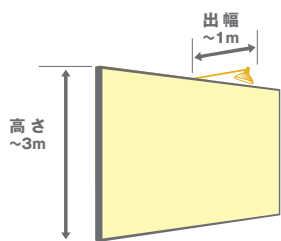

ランプ/安定器

■ 適合ランプ JAN (M・W) 0

アイ ハロゲンランプ ▶P.98
JD110V250W / P / M JD220V250W / P / M
JD110V500W / M JD220V500W / M

■ 適合アーム・アクセサリ ▶P.72をご覧ください。

■ 仕様

	JANO	JAMO	JAWO
受圧面積		0.04㎡	
質量		1.25kg	
仕上り色	アイボリー (/ BK:ブラック、ブラウン(締付リング)		