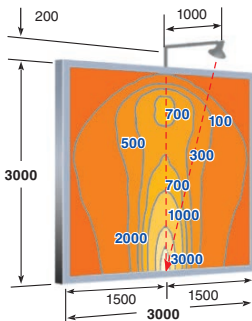

■ 特長

コンパクトで高照度

●500Wシリーズは、ハロゲン電球500Wが適合し、ボード面を高照度で照らし出すことができます。

■ JAシリーズ寸法図

■ JB0寸法図

■ JC0寸法図

照度分布図 (1灯)

● JAN0