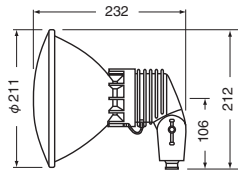

■ JAシリーズ寸法図