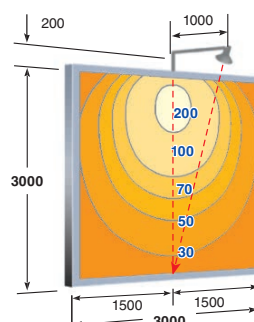

● JC0

- サインボード: 3m×3m
- 器具形式: JC0×1灯
- ランプ形式: JD110V150W / P / M