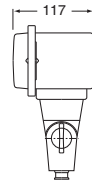

アーム取付タイプ (口出線 1300mm)
JB0-L1.3 ¥15,600 (ランプ・アーム別)

フランジタイプ
JB0 ¥13,600 (ランプ・フランジ別)

広角タイプ

アーム取付タイプ (口出線 1300mm)
JC0-L1.3 ¥15,100 (ランプ・アーム別)

フランジタイプ
JC0 ¥13,100 (ランプ・フランジ別)

組合せ例

[投光器] **JB0/BK-L1.3** + [ランプ] **JD110V250W/P/M** + [アーム] **FP16A/BK** = 合計 **¥24,200**
¥15,600 ¥2,250 ¥6,350

■ 特長

コンパクトで高照度

●500Wシリーズは、ハロゲン電球500Wが適合し、ボード面を高照度で照らし出すことができます。

■ JAシリーズ寸法図

■ JB0寸法図

■ JC0寸法図

照度分布図 (1灯)

● JAN0

- サインボード: 3m×3m
- 器具形式: JAN0×1灯
- ランプ形式: JD110V500W / M

● JAW0

- サインボード: 3m×3m
- 器具形式: JAW0×1灯
- ランプ形式: JD110V500W / M

● JB0

- サインボード: 3m×3m
- 器具形式: JB0×1灯
- ランプ形式: JD110V250W / P / M

● JAM0

- サインボード: 3m×3m
- 器具形式: JAM0×1灯
- ランプ形式: JD110V500W / M