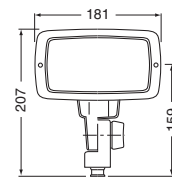

■ 特長

コンパクトで高照度

●500Wシリーズは、ハロゲン電球500Wが適合し、ボード面を高照度で照らし出すことができます。

■ JAシリーズ寸法図

■ JB0寸法図

■ JC0寸法図

照度分布図 (1灯)

● JAN0

- サインボード: 3m×3m
- 器具形式: JAN0×1灯
- ランプ形式: JD110V500W / M

● JAW0

- サインボード: 3m×3m
- 器具形式: JAW0×1灯
- ランプ形式: JD110V500W / M

● JB0

- サインボード: 3m×3m
- 器具形式: JB0×1灯
- ランプ形式: JD110V250W / P / M

● JAM0

- サインボード: 3m×3m
- 器具形式: JAM0×1灯
- ランプ形式: JD110V500W / M