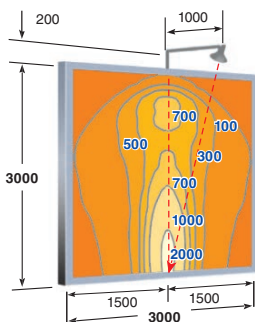

■ 特長

コンパクトで高照度

●500Wシリーズは、ハロゲン電球500Wが適合し、ボード面を高照度で照らし出すことができます。

■ JAシリーズ寸法図

■ JB0寸法図

■ JC0寸法図

照度分布図 (1灯)

● JAN0

- サインボード: 3m×3m
- 器具形式: JAN0×1灯
- ランプ形式: JD110V500W / M

● JAW0

- サインボード: 3m×3m
- 器具形式: JAW0×1灯
- ランプ形式: JD110V500W / M

● JB0

- サインボード: 3m×3m
- 器具形式: JB0×1灯
- ランプ形式: JD110V250W / P / M

● JAM0

- サインボード: 3m×3m
- 器具形式: JAM0×1灯
- ランプ形式: JD110V500W / M