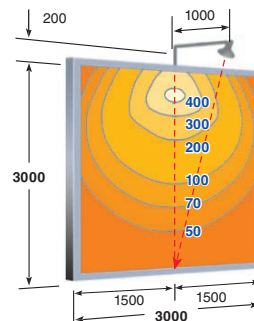

● JB0

- サインボード: 3m×3m
- 器具形式: JB0×1灯
- ランプ形式: JD110V250W / P / M