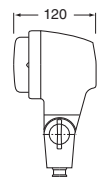

アーム取付タイプ (口出線 1300mm)
JB0-L1.3 ¥15,600 (ランプ・アーム別)

フランジタイプ
JB0 ¥13,600 (ランプ・フランジ別)

広角タイプ

アーム取付タイプ (口出線 1300mm)
JC0-L1.3 ¥15,100 (ランプ・アーム別)

フランジタイプ
JC0 ¥13,100 (ランプ・フランジ別)

組合せ例

[投光器] **JB0/BK-L1.3** + [ランプ] **JD110V250W/P/M** + [アーム] **FP16A/BK** = 合計 **¥24,200**
¥15,600 ¥2,250 ¥6,350

■ 特長

コンパクトで高照度

●500Wシリーズは、ハロゲン電球500Wが適合し、ボード面を高照度で照らし出すことができます。

■ JAシリーズ寸法図

■ JB0寸法図

■ JC0寸法図

照度分布図 (1灯)

● JAN0

- サインボード: 3m×3m
- 器具形式: JAN0×1灯
- ランプ形式: JD110V500W / M

● JAW0

- サインボード: 3m×3m
- 器具形式: JAW0×1灯
- ランプ形式: JD110V500W / M

● JB0

- サインボード: 3m×3m
- 器具形式: JB0×1灯
- ランプ形式: JD110V250W / P / M

● JAM0

- サインボード: 3m×3m
- 器具形式: JAM0×1灯
- ランプ形式: JD110V500W / M