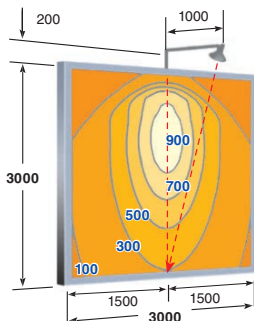

● JAW0

- サインボード: 3m×3m
- 器具形式: JAW0×1灯
- ランプ形式: JD110V500W / M