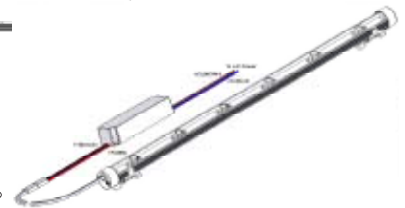

- 高い演色性を実現。被写体を美しく演出します。
- サイズ 3 種類。L = 600 L = 900 L = 1,200。
- 防雨型もラインアップ。屋外でも使用可能です。
- 冷ケース・食品ケースの均一なライトアップに最適です。
- スポットレンズタイプ (標準) 拡散カバータイプ (受注生産)

Ra 85

電源ユニット
別途

配光角度
120°

屋内・屋外使用

LED 寿命
50000h

調光可能
(オプション)

乳半カバー
受注生産

- 狭角配光により、強い照度を確保できます。

- 防雨型を生かし、壁面ライトアップとして使用できます。

■ 突出/袖看板 エッジライト方式

- 看板 BOX 厚み 150 mm 以上なら、側面内部に設置し全体を発光させることができます。
- 大幅なコスト削減、工数削減ができます。

外形図

■ 取付ブラケット (PC 製透明)

木ねじで本ブラケットを取付、LED 灯具をはさみこめます。5 段階可傾式です。取付後も角度調整ができます。

■ LED 直流電源

定電流電源が付属しております。

	L = 600 mm タイプ			L = 900 mm タイプ			L = 1200 mm タイプ		
品番	GT06N-27H3TWCZ_C	GT06N-40H3TWCZ_C	GT06N-65N3TWCZ_C	GT09N-27H3TWCZ_C	GT09N-40H3TWCZ_C	GT09N-65N3TWCZ_C	GT12N-27H3TWCZ_C	GT12N-40H3TWCZ_C	GT12N-65N3TWCZ_C
長さ (mm)	611mm			887mm			1,160mm		
色温度	2700K	4000K	6500K	2700K	4000K	6500K	2700K	4000K	6500K
光束	850 lm	1050 lm	1200 lm	1275 lm	1575 lm	1800 lm	1700 lm	2100 lm	2400 lm
平均演色評価数	85	85	65	85	85	65	85	85	65
定格消費電力	15.5W (電源込み)			23W (電源込み)			30.5W (電源込み)		
重量	約 340g	約 340g	約 350g	約 520g	約 520g	約 535g	約 680g	約 680g	約 700g
照射角	32°			32°			32°		
LED 数	6 個			9 個			12 個		
付属品	別置専用電源			別置専用電源			別置専用電源		
定価	¥16,800			¥22,000			¥27,900		