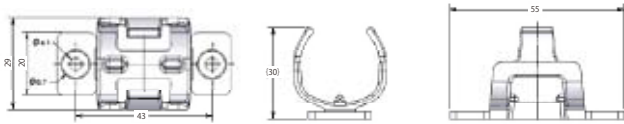

乳半カバー
受注生産

- 狭角配光により、強い照度を確保できます。

- 防雨型を生かし、壁面ライトアップとして使用できます。

■ 突出/袖看板 エッジライト方式

- 看板 BOX 厚み 150 mm 以上なら、側面内部に設置し全体を発光させることができます。
- 大幅なコスト削減、工数削減ができます。

外形図

■ 取付ブラケット (PC 製透明)

木ねじで本ブラケットを取付、LED 灯具をはさみこめます。5 段階可傾式です。取付後も角度調整ができます。

■ LED 直流電源

定電流電源が付属しております。

	L = 600 mm タイプ			L = 900 mm タイプ			L = 1200 mm タイプ		
品番	GT06N-27H3TWCZ_C	GT06N-40H3TWCZ_C	GT06N-65N3TWCZ_C	GT09N-27H3TWCZ_C	GT09N-40H3TWCZ_C	GT09N-65N3TWCZ_C	GT12N-27H3TWCZ_C	GT12N-40H3TWCZ_C	GT12N-65N3TWCZ_C
長さ (mm)	611mm			887mm			1,160mm		
色温度	2700K	4000K	6500K	2700K	4000K	6500K	2700K	4000K	6500K
光束	850 lm	1050 lm	1200 lm	1275 lm	1575 lm	1800 lm	1700 lm	2100 lm	2400 lm
平均演色評価数	85	85	65	85	85	65	85	85	65
定格消費電力	15.5W (電源込み)			23W (電源込み)			30.5W (電源込み)		
重量	約 340g	約 340g	約 350g	約 520g	約 520g	約 535g	約 680g	約 680g	約 700g
照射角	32°			32°			32°		
LED 数	6 個			9 個			12 個		
付属品	別置専用電源			別置専用電源			別置専用電源		
定価	¥16,800			¥22,000			¥27,900		