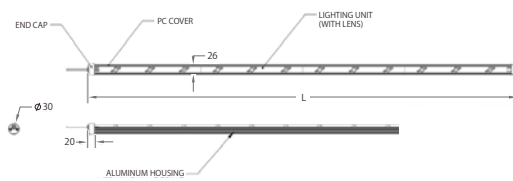

乳半カバー
受注生産

- 狭角配光により、強い照度を確保できます。

- 防雨型を生かし、壁面ライトアップとして使用できます。

■ 突出/袖看板 エッジライト方式

- 看板 BOX 厚み 150 mm 以上なら、側面内部に設置し全体を発光させることができます。
- 大幅なコスト削減、工数削減ができます。

外形図

■ 取付ブラケット (PC 製透明)

木ねじで本ブラケットを取付、LED 灯具をはさみこめます。5 段階可傾式です。取付後も角度調整ができます。

■ LED 直流電源

定電流電源が付属しております。

	L = 600 mm タイプ			L = 900 mm タイプ			L = 1200 mm タイプ		
品番	GT06N-27H3TWCZ_C	GT06N-40H3TWCZ_C	GT06N-65N3TWCZ_C	GT09N-27H3TWCZ_C	GT09N-40H3TWCZ_C	GT09N-65N3TWCZ_C	GT12N-27H3TWCZ_C	GT12N-40H3TWCZ_C	GT12N-65N3TWCZ_C
長さ (mm)	611mm			887mm			1,160mm		
色温度	2700K	4000K	6500K	2700K	4000K	6500K	2700K	4000K	6500K
光束	850 lm	1050 lm	1200 lm	1275 lm	1575 lm	1800 lm	1700 lm	2100 lm	2400 lm
平均演色評価数	85	85	65	85	85	65	85	85	65
定格消費電力	15.5W (電源込み)			23W (電源込み)			30.5W (電源込み)		
重量	約 340g	約 340g	約 350g	約 520g	約 520g	約 535g	約 680g	約 680g	約 700g
照射角	32°			32°			32°		
LED 数	6 個			9 個			12 個		
付属品	別置専用電源			別置専用電源			別置専用電源		
定価	¥16,800			¥22,000			¥27,900		