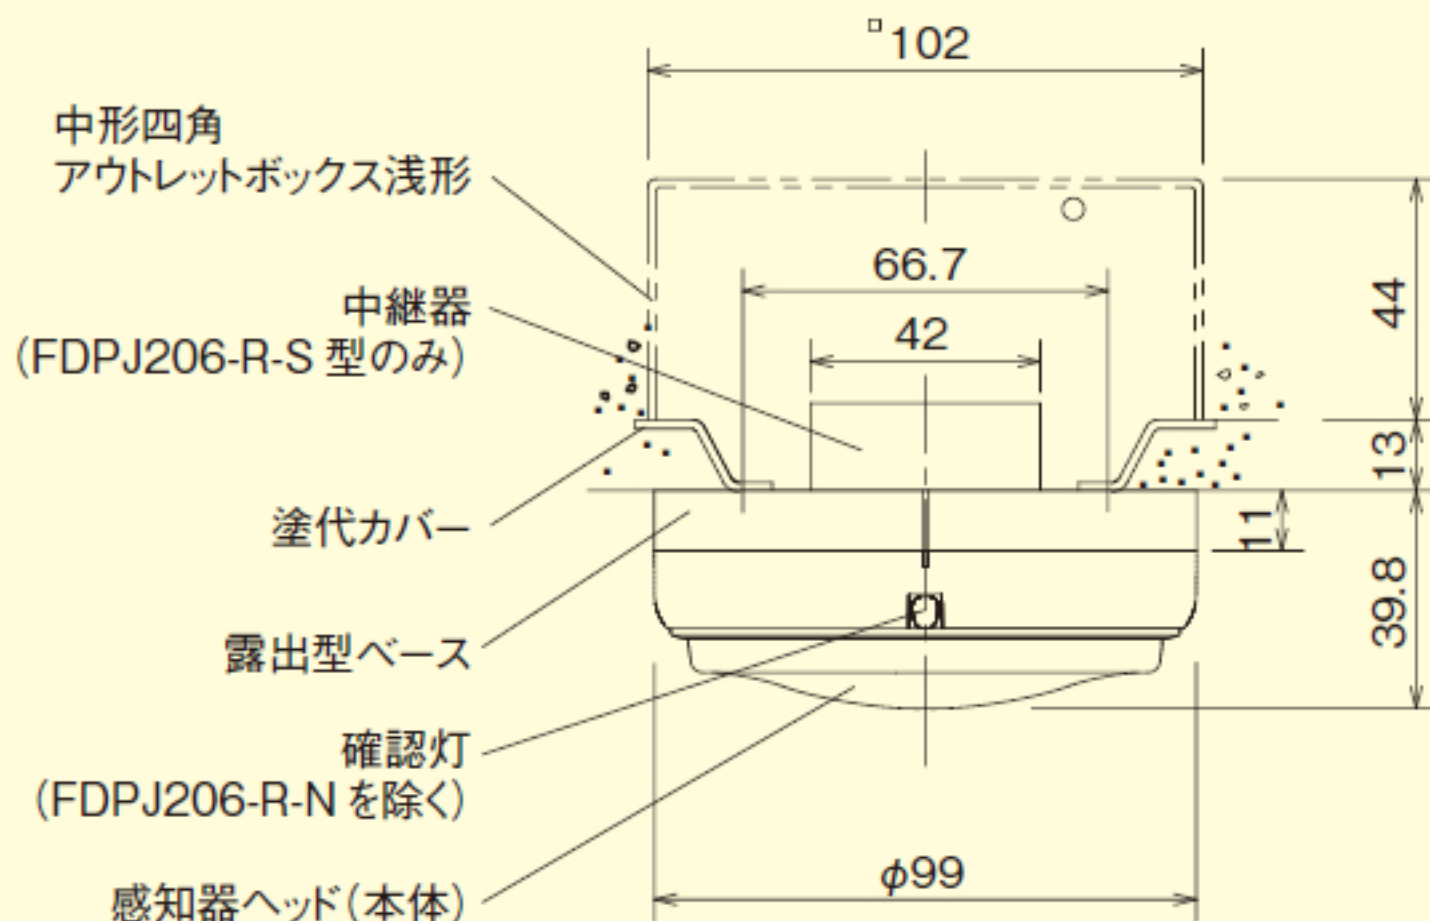

埋込ボックス使用の場合

露出ボックス使用の場合

型名	感知器	適合ベース	中継器
FDPJ106-R	FDPJ106-D(ヘッド)	FZB018-2	-
FDPJ206-R	FDPJ206-D(ヘッド)	FZB018-2	-
FDPJ206-R-T	FDPJ206-D-T(ヘッド)	FZB018-2	-
FDPJ206-R-X	FDPJ206-D-X(ヘッド)	FZB018-4	-
FDPJ206-R-S	FDPJ206-D-X(ヘッド)	FZB018-4	FRL014
FDPJ206-R-N	FDPJ206-D-N(ヘッド)	FZB018-2	-
FDPJ206-R-M	FDPJ206-D-M(ヘッド)	FZB018-2	-