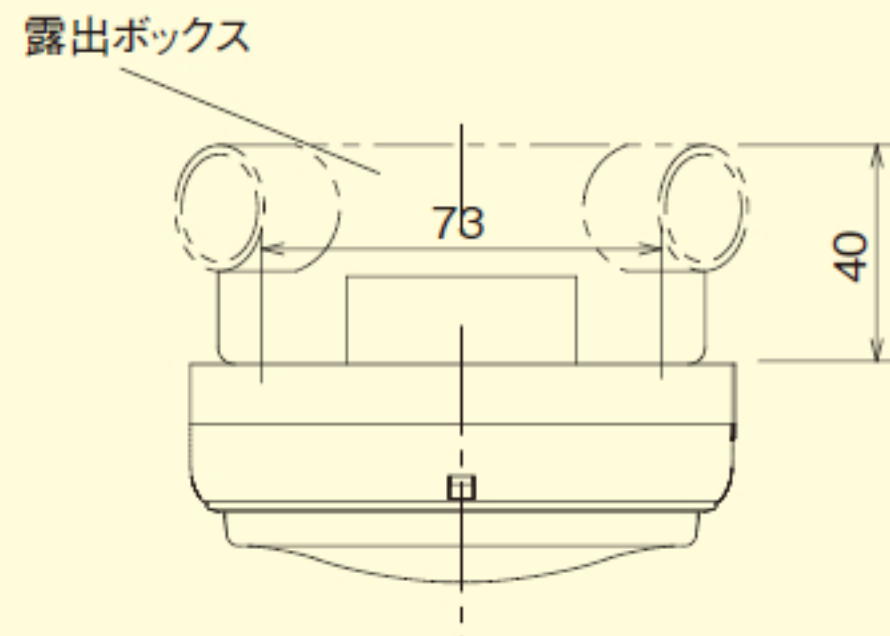

埋込ボックス使用の場合

露出ボックス使用の場合

型名	感知器	適合ベース	中継器
FDPJ106-R	FDPJ106-D(ヘッド)	FZB018-2	-
FDPJ206-R	FDPJ206-D(ヘッド)	FZB018-2	-
FDPJ206-R-T	FDPJ206-D-T(ヘッド)	FZB018-2	-
FDPJ206-R-X	FDPJ206-D-X(ヘッド)	FZB018-4	-
FDPJ206-R-S	FDPJ206-D-X(ヘッド)	FZB018-4	FRL014
FDPJ206-R-N	FDPJ206-D-N(ヘッド)	FZB018-2	-
FDPJ206-R-M	FDPJ206-D-M(ヘッド)	FZB018-2	-