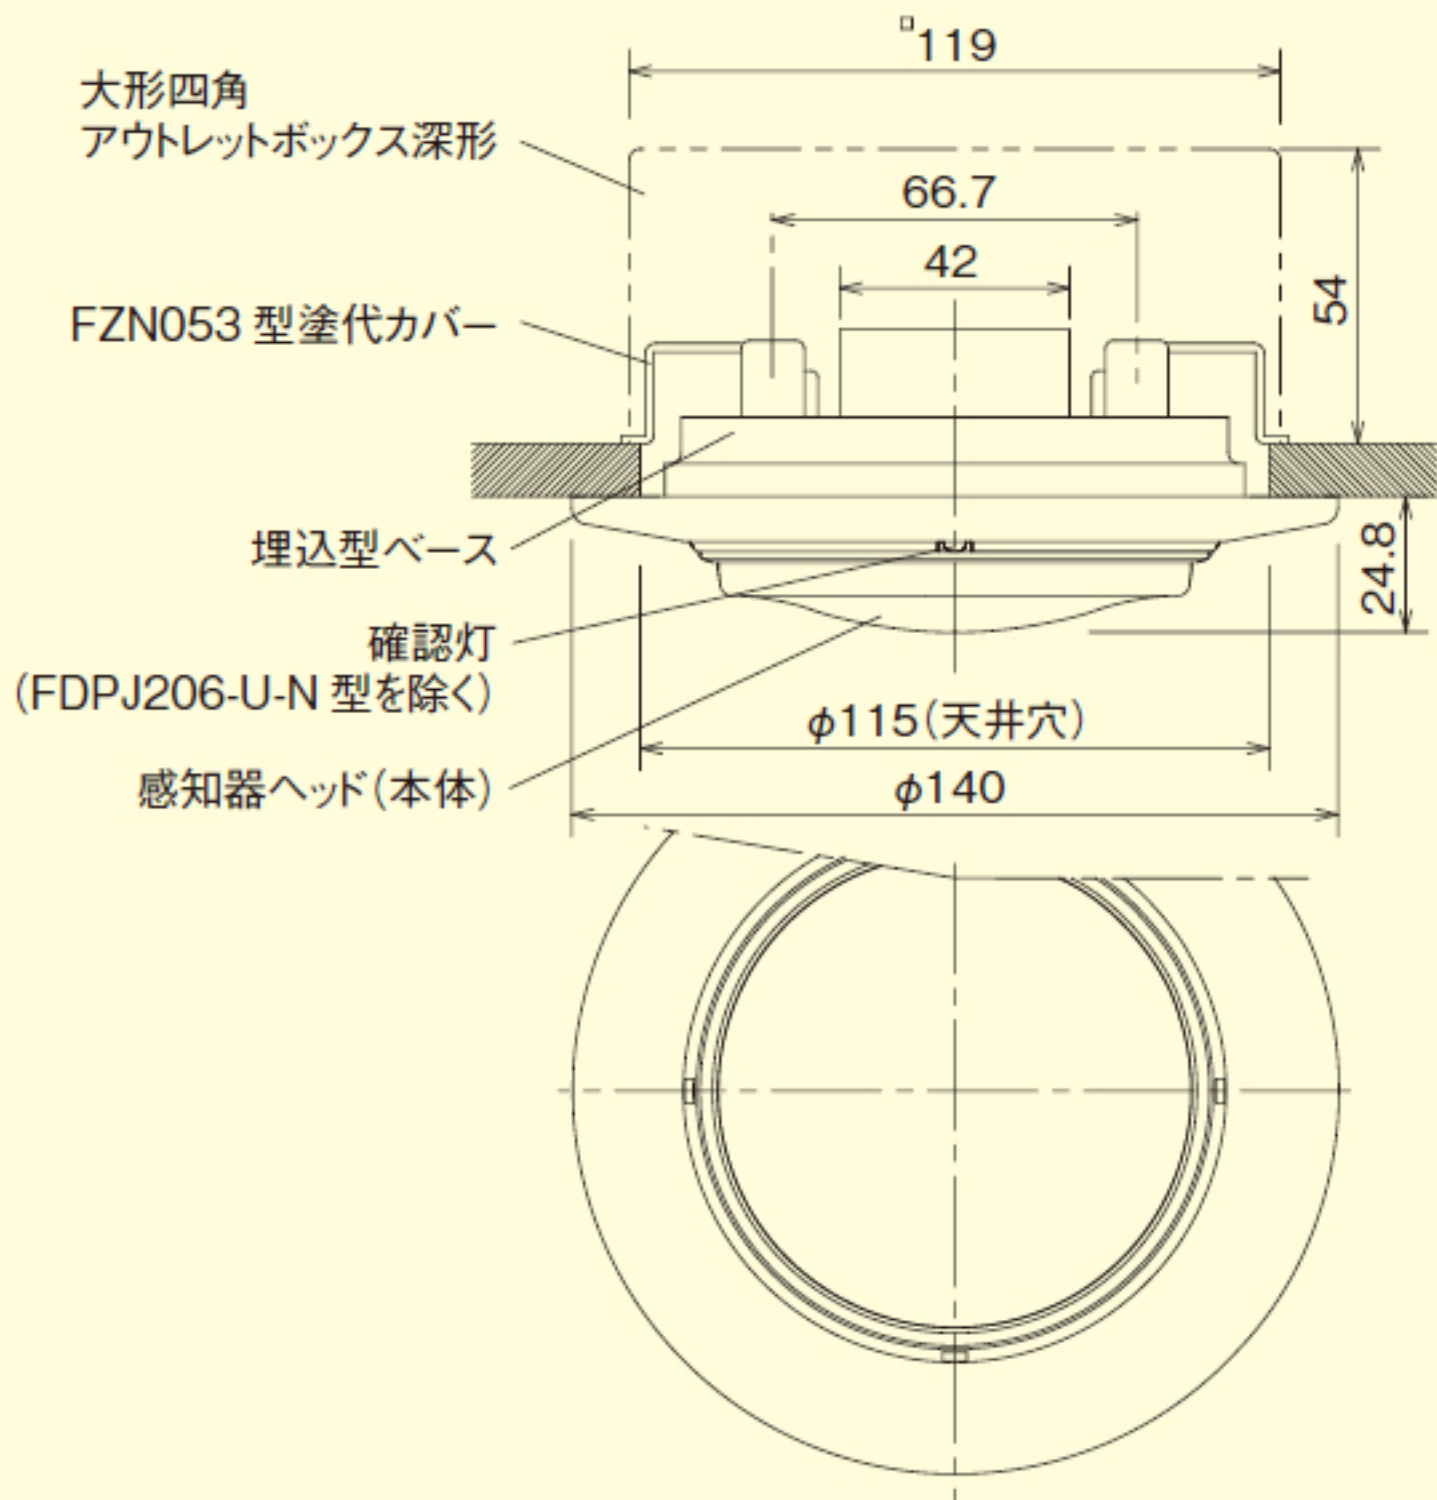

埋込ボックス使用の場合

取付金具使用の場合

型名	感知器	適合ベース	中継器
FDPJ106-U	FDPJ106-D(ヘッド)	FZB060-2	-
FDPJ206-U	FDPJ206-D(ヘッド)	FZB060-2	-
FDPJ206-U-T	FDPJ206-D-T(ヘッド)	FZB060-2	-
FDPJ206-U-X	FDPJ206-D-X(ヘッド)	FZB060-4	-
FDPJ206-U-S	FDPJ206-D-X(ヘッド)	FZB060-4	FRL014
FDPJ206-U-N	FDPJ206-D-N(ヘッド)	FZB060-2	-
FDPJ206-U-M	FDPJ206-D-M(ヘッド)	FZB060-2	-