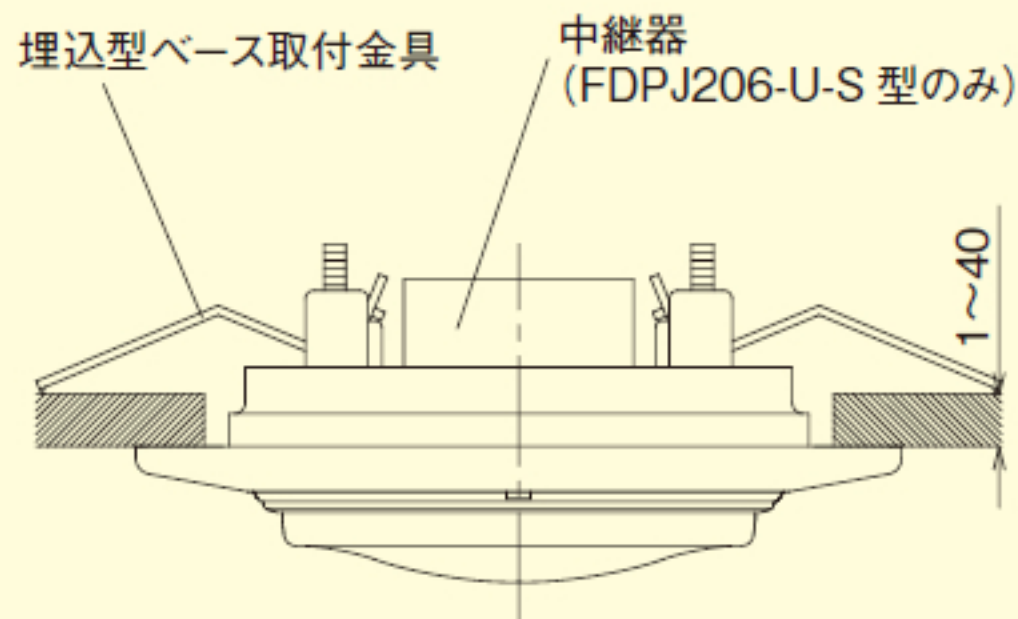

埋込ボックス使用の場合

取付金具使用の場合

型名	感知器	適合ベース	中継器
FDPJ106-U	FDPJ106-D(ヘッド)	FZB060-2	-
FDPJ206-U	FDPJ206-D(ヘッド)	FZB060-2	-
FDPJ206-U-T	FDPJ206-D-T(ヘッド)	FZB060-2	-
FDPJ206-U-X	FDPJ206-D-X(ヘッド)	FZB060-4	-
FDPJ206-U-S	FDPJ206-D-X(ヘッド)	FZB060-4	FRL014
FDPJ206-U-N	FDPJ206-D-N(ヘッド)	FZB060-2	-
FDPJ206-U-M	FDPJ206-D-M(ヘッド)	FZB060-2	-