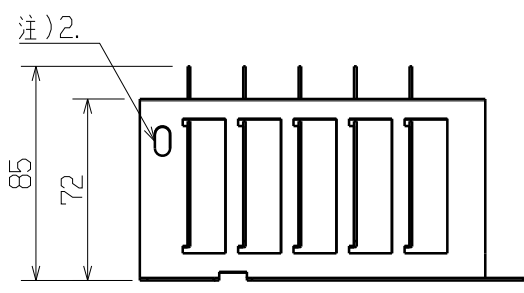

灯具取付状態

適合器具	E7047SA9
	E7048SA9

仕上色	黒色艶消し
-----	-------

△ 安全上のご注意

器具を安全に使用していただくためには、カタログや取扱説明書などを参照していただく必要があります。詳しくは、最寄りの弊社営業所までお問合せください。

- 注)1. 取付用になべ小ねじ (M4×8ステンレス) を4個付属しています。
 2. 落下防止ワイヤ(別途手配品)用取付穴

140513

木村	6				品名	LED防犯灯40VA 後方遮光ルーバ				
	5					NL110				
福澤	4				質量	340g	単位	mm	尺度	1/3
	3					EIS005547				
轟	2				図番					
	1	後方遮光ルーバ	ステンレス板 t1.0	1		ポリエステル塗装				
	部番	部品名	材質・材厚	数	備考					