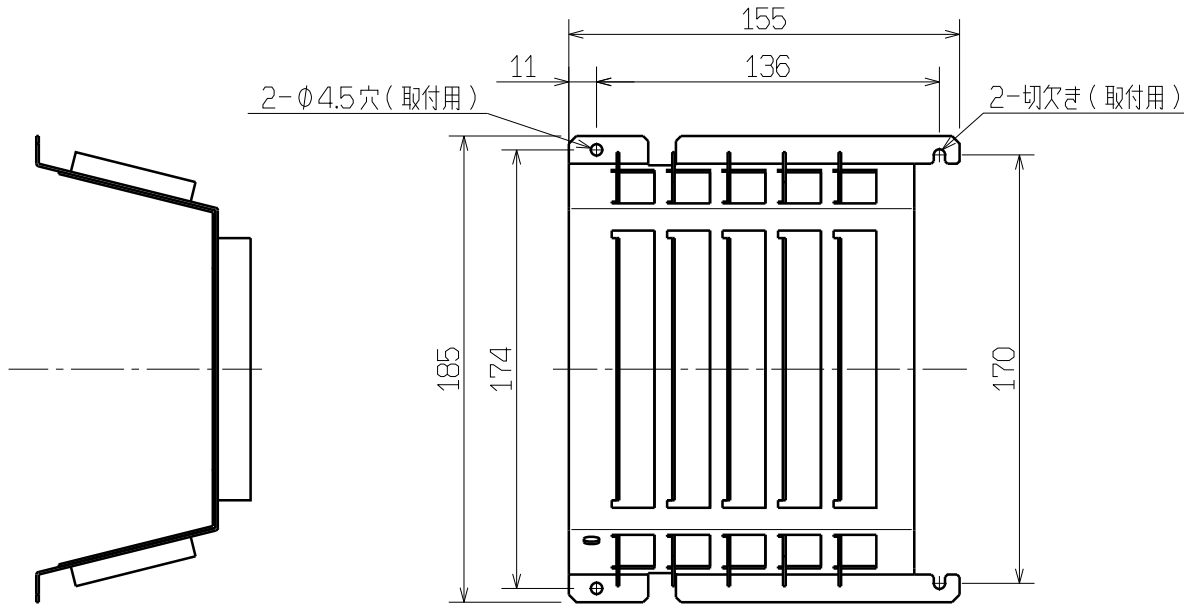

灯具取付状態

適合器具	E7047SA9
	E7048SA9

仕上色	黒色艶消し
-----	-------

△ 安全上のご注意

器具を安全に使用していただくためには、カタログや取扱説明書などを参照していただく必要があります。詳しくは、最寄りの弊社営業所までお問合せください。

- 注)1. 取付用になべ小ねじ (M4×8ステンレス) を4個付属しています。
 2. 落下防止ワイヤ(別途手配品)用取付穴

140513

木村	6				品名	LED防犯灯40VA 後方遮光ルーバ				
	5					NL110				
福澤	4				質量	340g	単位	mm	尺度	1/3
	3					EIS005547				
轟	2				図番					
	1	後方遮光ルーバ	ステンレス板 t1.0	1		ポリエステル塗装				
	部番	部品名	材質・材厚	数	備考					