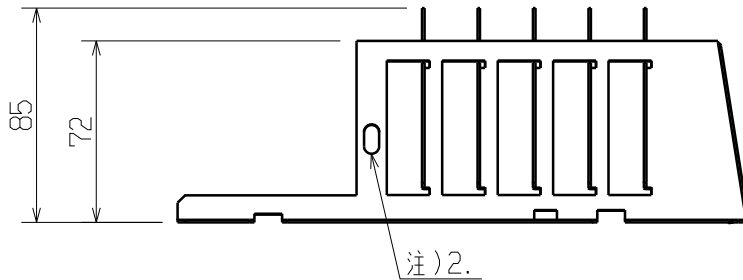

灯具取付状態

適合器具	E7047SA9
	E7048SA9
仕上色	黒色艶消し

△ 安全上のご注意
 器具を安全に使用していただくためには、カタログや取扱説明書などを参照していただく必要があります。詳しくは、最寄りの弊社営業所までお問合せください。

- 注)1. 取付用になべ小ねじ(M4×8ステンレス)を4個付属しています。
 2. 落下防止ワイヤ(別途手配品)用取付穴

140513

木村	6				品名	LED防犯灯40VA 前方遮光ルーバ				
	5					NL208				
福澤	4				質量	460g	単位	mm	尺度	1/3
	3					EIS005546				
轟	2				図番					
	1	前方遮光ルーバ	ステンレス板 t1.0	1		ポリエステル塗装				
	部番	部品名	材質・材厚	数	備考					