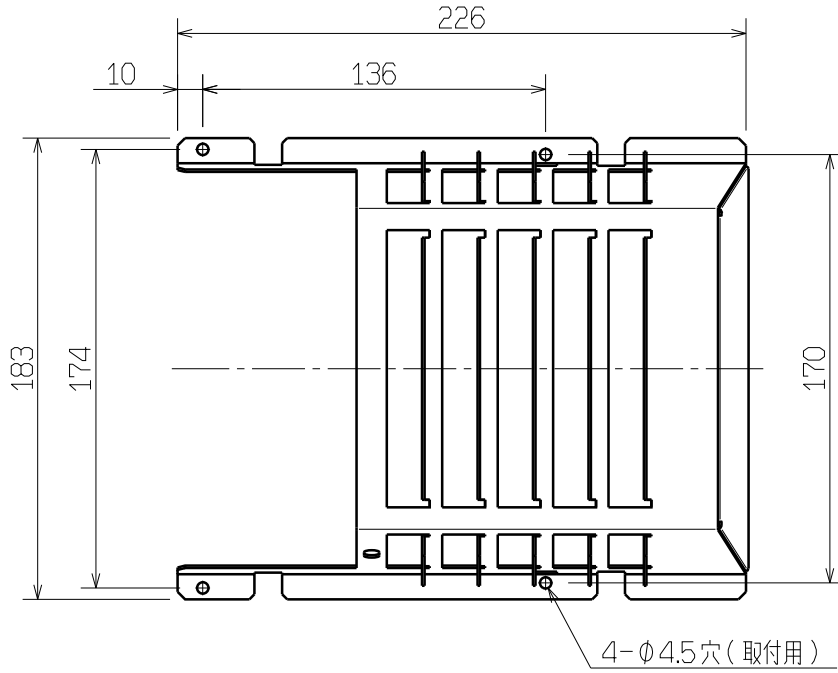

灯具取付状態

適合器具	E7047SA9
	E7048SA9
仕上色	黒色艶消し

△ 安全上のご注意
 器具を安全に使用していただくためには、カタログや取扱説明書などを参照していただく必要があります。詳しくは、最寄りの弊社営業所までお問合せください。

- 注)1. 取付用になべ小ねじ(M4×8ステンレス)を4個付属しています。
 2. 落下防止ワイヤ(別途手配品)用取付穴

140513

木村	6				品名	LED防犯灯40VA 前方遮光ルーバ				
	5					NL208				
福澤	4				質量	460g	単位	mm	尺度	1/3
	3					EIS005546				
轟	2				図番					
	1	前方遮光ルーバ	ステンレス板 t1.0	1		ポリエステル塗装				
	部番	部品名	材質・材厚	数	備考					