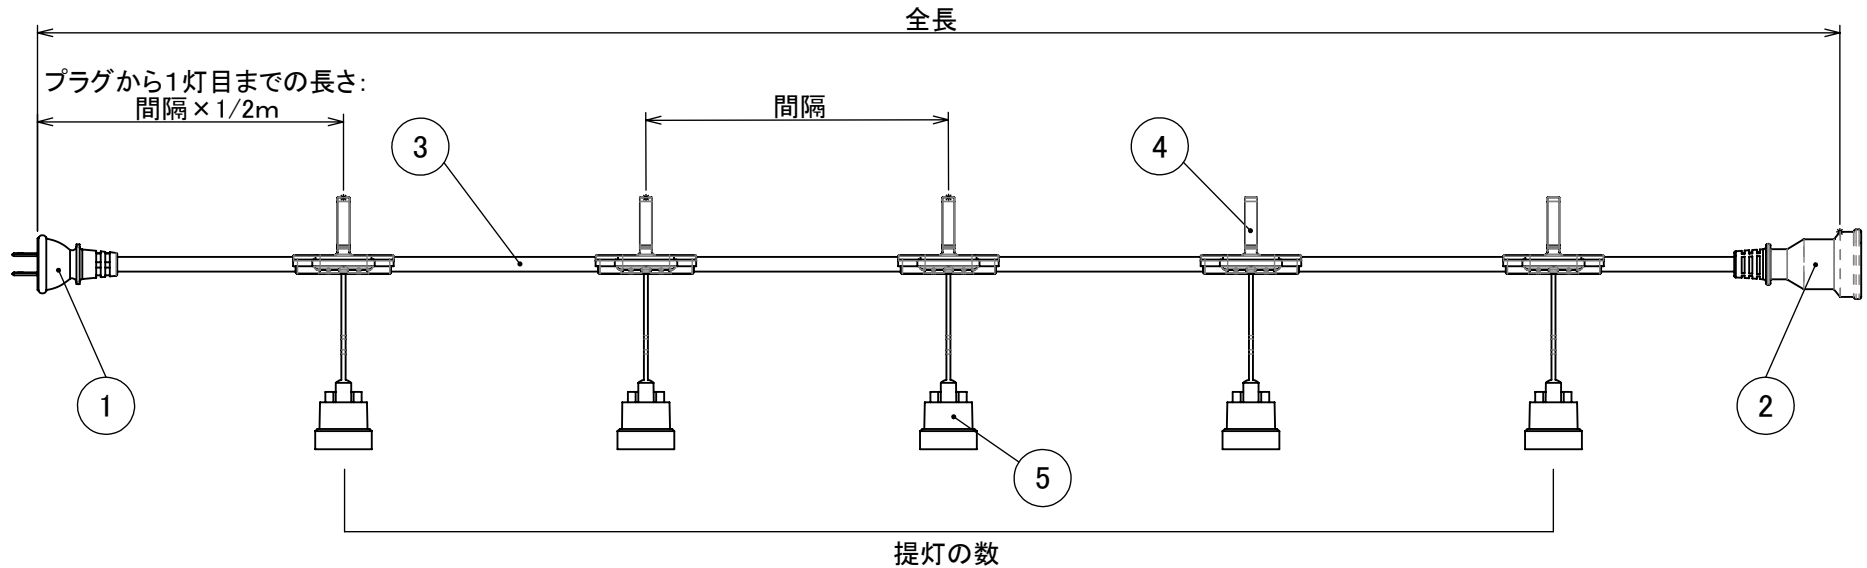

番号	部品名	PartNo	個数	備考
1	防水プラグ 125V2P15A	ESA101	1	
2	防水コネクタ 125V2P15A	ESA201	1	
3	SVCT1.25□×2c		1	
4	CCBジョイント		5	
5	CCソケット	ESA013-11	5	

品番	CCB025L05P05	CCB050L05P10	CCB050L10P05	CCB100L10P10
提灯	5灯	5灯	10灯	10灯
間隔	0.5m	1m	0.5m	1m
全長	2.5m	5m	5m	10m

△4			DATE	MATERIAL	FINISH (COLOR)
△3			2016/12/12		
△2			TOLERANCE	PART NAME	SCALE
△1			0<L≤10 ±0.1 10<L≤50 ±0.2 50<L≤200 ±0.5 200<L≤1000 ±1.0 1000<L ±1.5	ワンタッチ提灯コード 防水タイプ	1:5
REV	DATE & NAME	DESCRIPTION	ANGLE	DWG No.	REV
				CCB※※※L※※P※※	
DRAWN	PLANNED BY	CHEKED BY	APPROVED	CAMPANY NAME	SIZE
長谷川 雄大	長谷川 雄大	長谷川 健一	長谷川 正	株式会社 長谷川製作所	A4