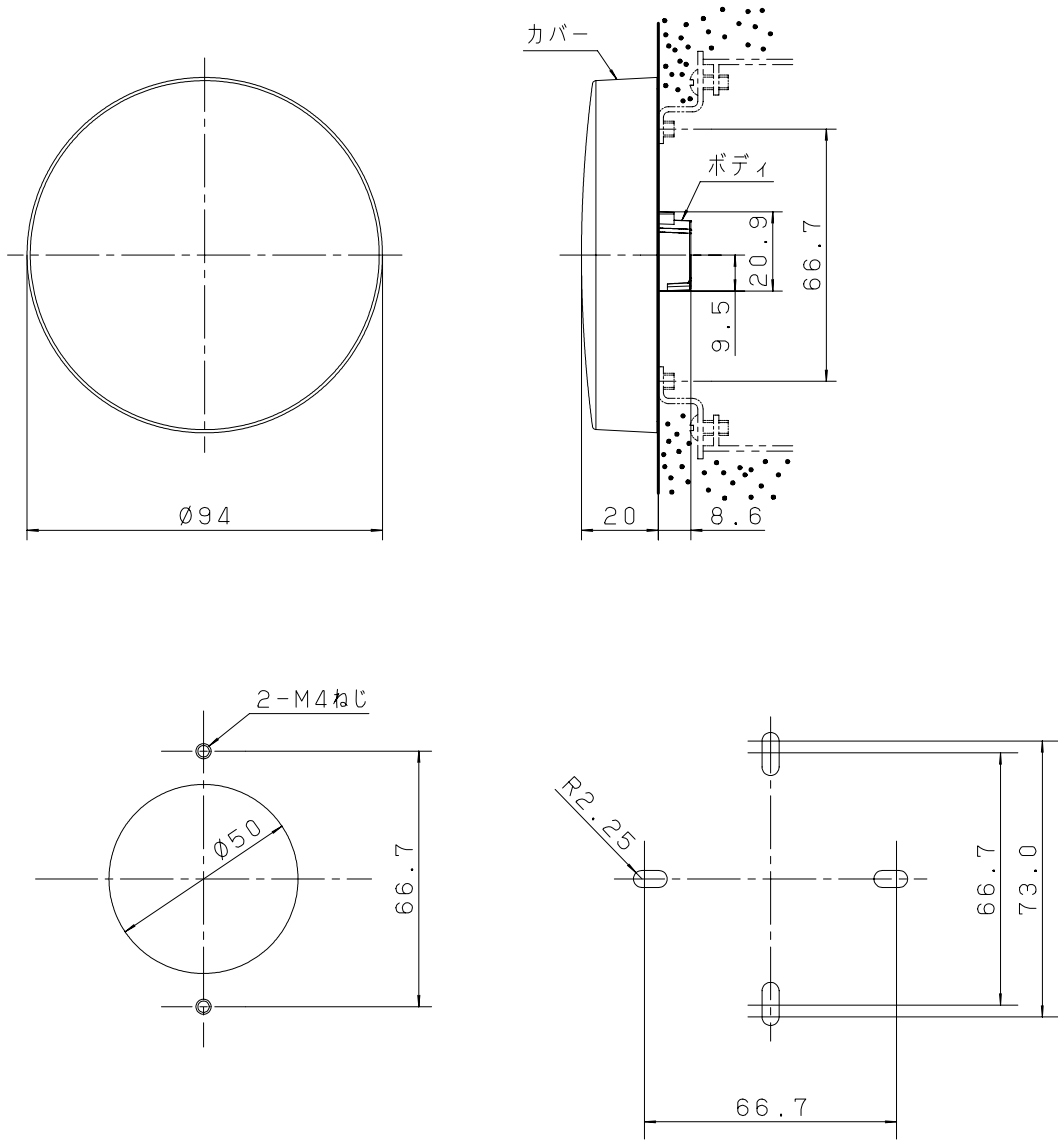

主要部品 材質	構成要素	材 料	色 彩	処 理	備 考
	ボディ	ABS樹脂	オフホワイト		
	カバー	AS樹脂	レッド		

消火栓ボックス用加工図

ボックス取付寸法図

定 格	消費電流	9 mA (DC/AC24V時)
	結線仕様	無極性
	使用周囲温度	-10℃~+50℃
	質 量	66 g
適用電線		単 線 : Ø0.65, Ø0.9, Ø1.2 より線 : 0.5~1.25mm ²
そ の 他	適合ボックス カバ ー	JIS C8340 中型四角アウトレットボックス 丸孔カバー (取り付けピッチ 66.7mm) 丸型露出ボックス (取り付けピッチ 73.0mm)
		丸型露出ボックスに取り付ける場合は、 皿ネジ (M4) をご使用ください。

商品仕様書図	品名	表示灯 (フラット型)		品番	BV8061
単位 : mm 第三角法	作成	2017年 11月 27日	改	1	パナソニック株式会社