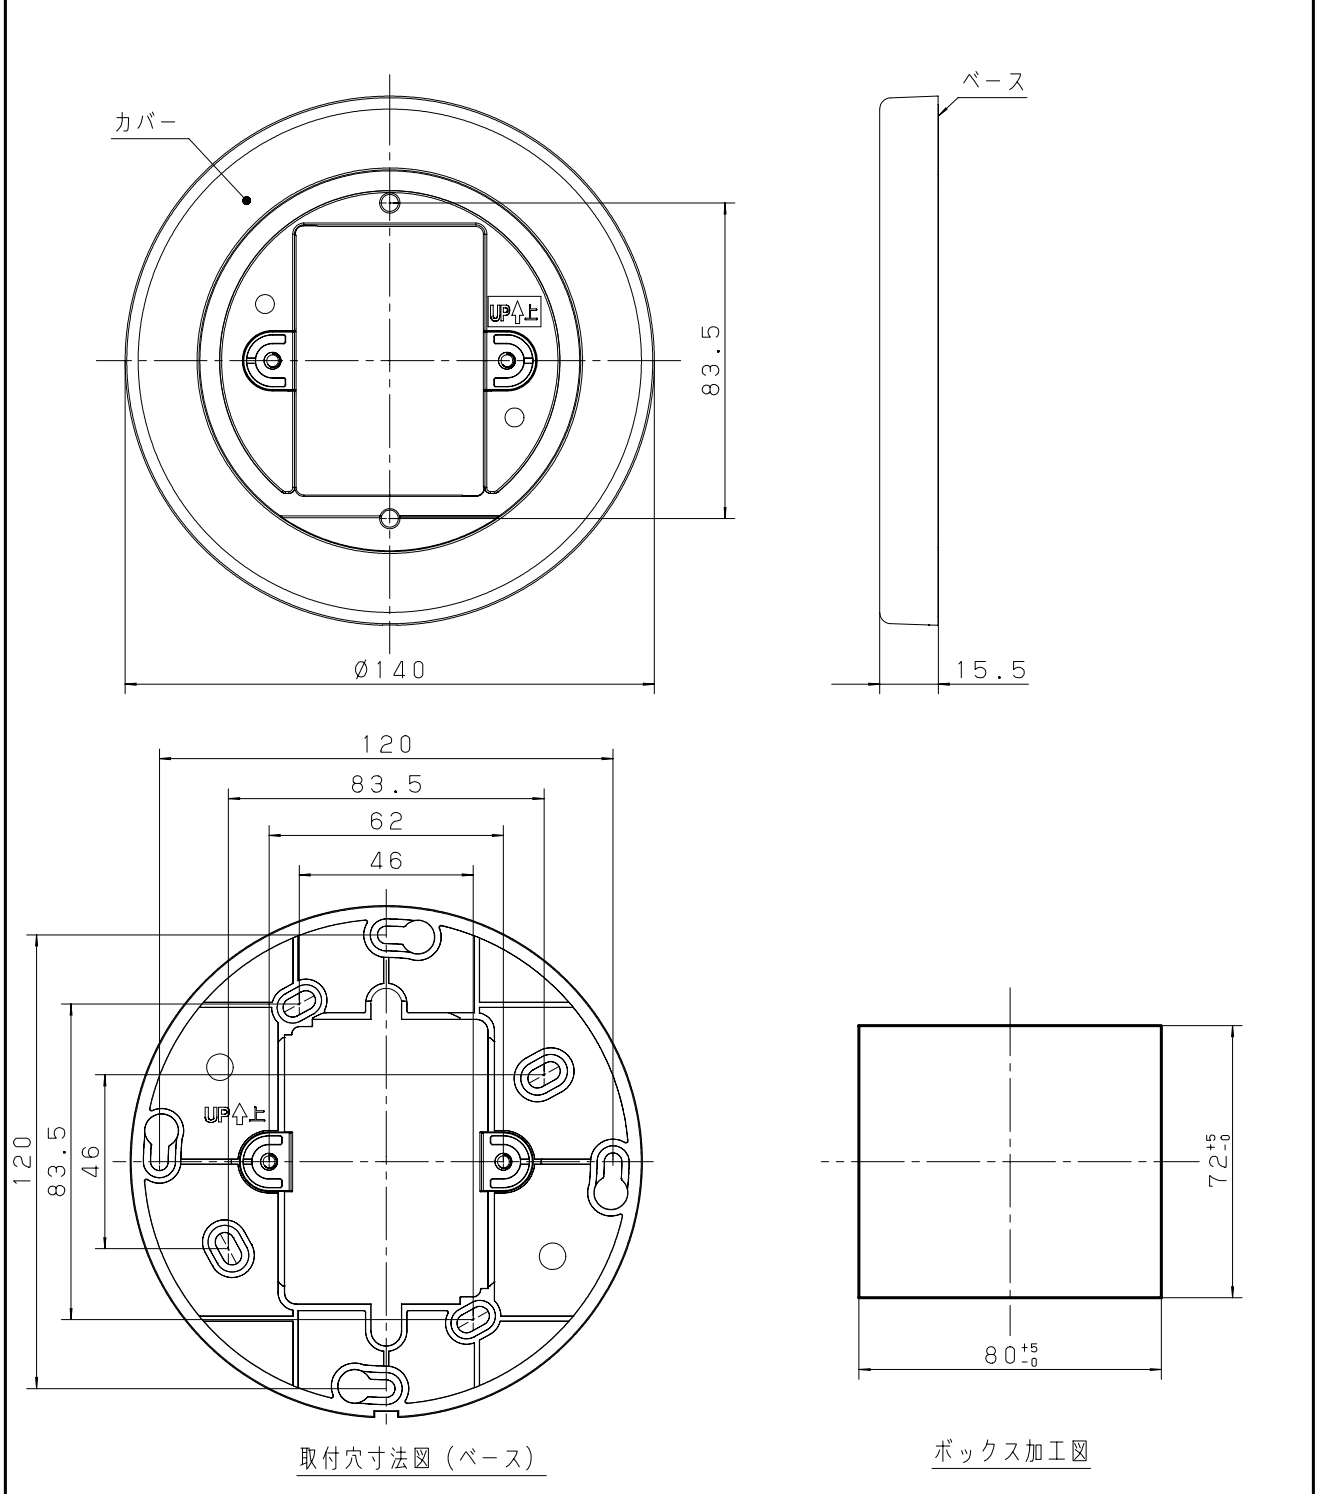

主要部品 材質	構成要素	材 料	色 彩	処 理	備 考
	カバー	ASA樹脂	レッド(マンセル7.5R4/15)		
	ベース	ABS樹脂	オフホワイト		

定 格	使用温度範囲	-10℃~+50℃	そ の 他	ボックスカバー	ボックス	取付ピッチ 83.5mm
	質量	90g			2コ用スイッチボックス (カバー付き)	
	取付可能発信機	BV6124, BV6145 BVS6322, BVS6343 BV6224, BV6245 BVE6121, BVE6141 BVR6121, BVR6142		大型四角2コ用 スイッチカバー	大型四角アウトレットボックス 大型四角コンクリートボックス	
				1コ用 スイッチカバー	大・中型四角アウトレットボックス 大・中型四角コンクリートボックス	

商品仕様書図	品名	発信機用埋込プレート		品番	BV9701
単位: mm 第三角法	作成	2017年 11月 27日	改	2	パナソニック株式会社