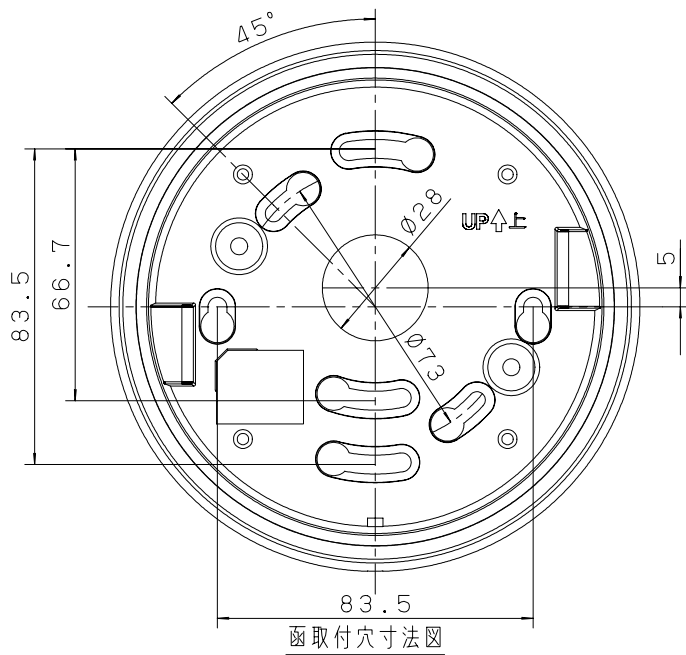

主要部品 材質	構成要素	材 料	色 彩	処 理	備 考
	カバー	ASA樹脂	レッド(マンセル7.5R4/15)		
	ボックス	ASA樹脂	レッド(マンセル7.5R4/15)		

発信機が取り付けられた状態の図

定 格	使用温度範囲	-10℃~+50℃		そ の 他	ボックスカバー	ボックス	取付ピッチ 83.5mm
	質量	175g			1コ用	1コ用スイッチボックス(カバー付き)	
	取付可能発信機	BV6124, BVS6322 BV6224, BVE6121 BVR6121		1コ用 スイッチカバー	大・中型四角アウトレットボックス 大・中型四角コンクリートボックス		
商品仕様書図		品名	発信機用露出ボックス(屋内用)		品番	BV9741	
単位: mm 第三角法		作成	2017年 11月 27日		改	パナソニック株式会社	