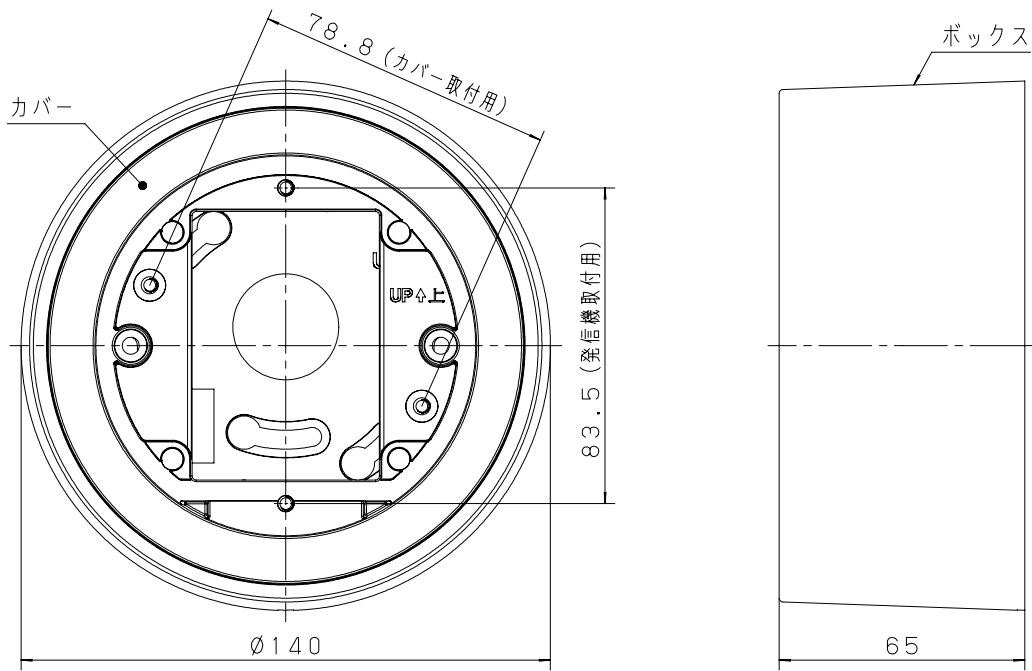

主要部品 材質	構成要素	材 料	色 彩	処 理	備 考
	カバー	ASA樹脂	レッド(マンセル7.5R4/15)		
	ボックス	ASA樹脂	レッド(マンセル7.5R4/15)		

発信機が取り付けられた状態の図

定 格	使用温度範囲	-10℃~+50℃		そ の 他	ボックスカバー	ボックス	取付ピッチ 83.5mm
	質量	175g			1コ用	1コ用スイッチボックス(カバー付き)	
	取付可能発信機	BV6124, BVS6322 BV6224, BVE6121 BVR6121		1コ用 スイッチカバー	大・中型四角アウトレットボックス 大・中型四角コンクリートボックス		
商品仕様書図		品名	発信機用露出ボックス(屋内用)		品番	BV9741	
単位: mm 第三角法		作成	2017年 11月 27日		改	パナソニック株式会社	