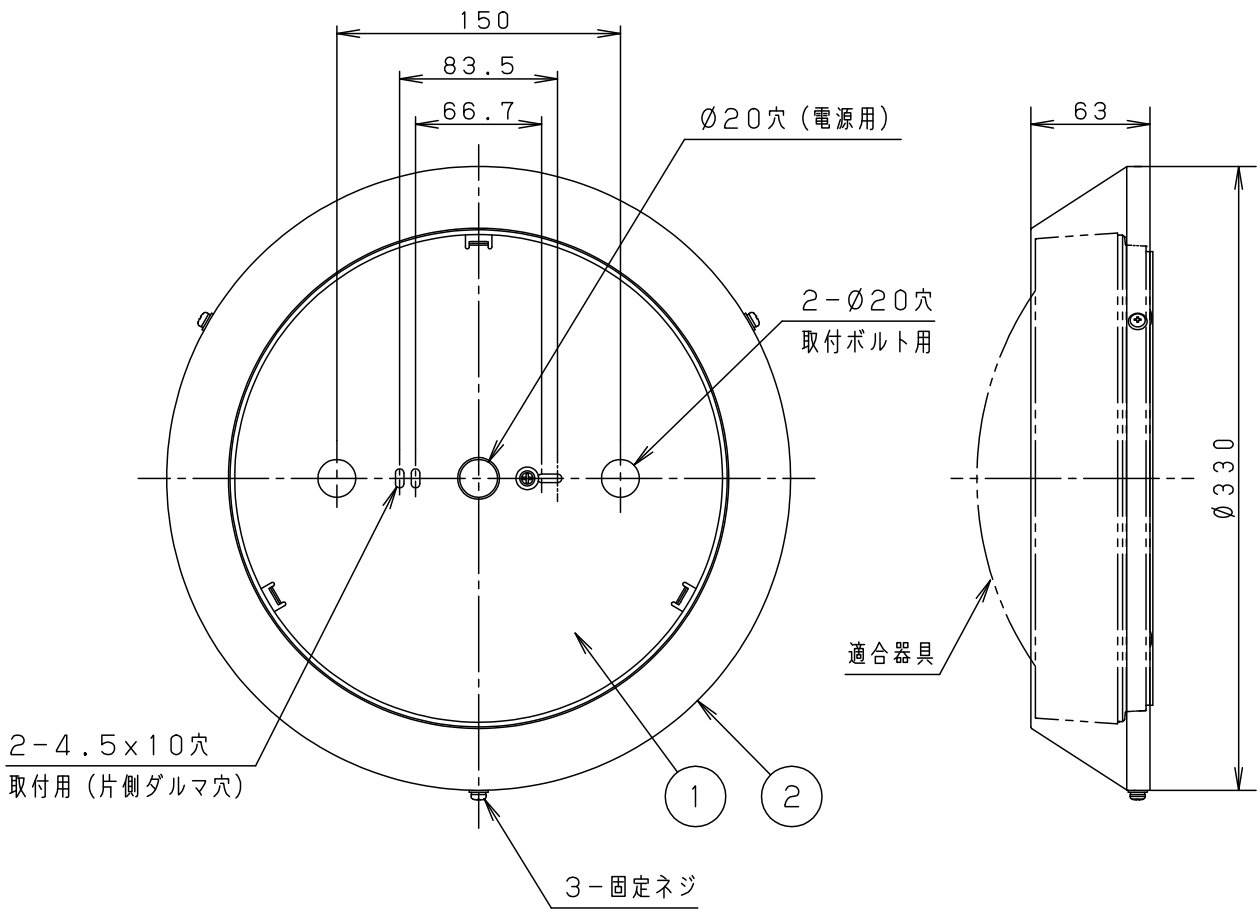

安全に関するご注意

●LED防雨型シーリング用リニューアルプレートです。
指定された器具以外は取り付けできません。

(取付可能器具品番)

NNFF11100 NNFF11101 NNFF11105 NNFF11106
NWCF11100 NWCF11101 NWCF11105 NWCF11106
NWCF11100J NWCF11101J NWCF11105J NWCF11106J
NWCF13100 NWCF13101

(リニューアル対象器具品番)

NNFF21551 NNFF21552

(使用上のご注意)

- 1) 天井面・壁面とは20cm以上離してください。
スペースがないとプレートの取外しができません。
- 2) プレートと天井面(壁面)の隙間は約2mm空きます。
天井面と接触していても問題ありません。

		5				品番
	ホワイト マンセル N9.5	4				FK11000
器具質量	1.1kg	3				
特記事項		2	プレート	亜鉛鋼板 (t0.8)	ホワイトつや消し アクリル塗装	小出 橋本
		1	天板	亜鉛鋼板 (t1.0)		
部番	部品名	材質・素材厚	備考	パナソニック株式会社		