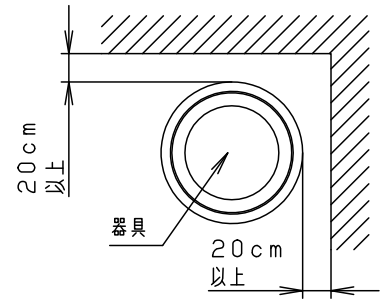

安全に関するご注意

●LED防雨型シーリング用リニューアルプレートです。
指定された器具以外は取り付けできません。

(取付可能器具品番)

NNFF11100 NNFF11101 NNFF11105 NNFF11106
NWCF11100 NWCF11101 NWCF11105 NWCF11106
NWCF11100J NWCF11101J NWCF11105J NWCF11106J
NWCF13100 NWCF13101

(リニューアル対象器具品番)

NNFF21551 NNFF21552

(使用上のご注意)

- 1) 天井面・壁面とは20cm以上離してください。
スペースがないとプレートの取外しができません。
- 2) プレートと天井面(壁面)の隙間は約2mm空きます。
天井面と接触していても問題ありません。

		5				品番
	ホワイト マンセル N9.5	4				FK11000
器具質量	1.1kg	3				
特記事項		2	プレート	亜鉛鋼板 (t0.8)	ホワイトつや消し アクリル塗装	小出 橋本
		1	天板	亜鉛鋼板 (t1.0)		
部番	部品名	材質・素材厚	備考	パナソニック株式会社		