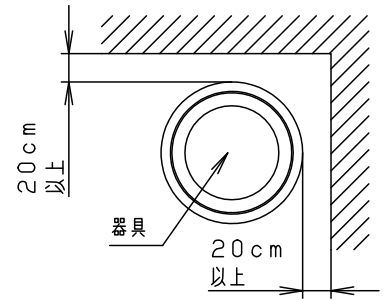

安全に関するご注意

●LED防雨型シーリング用リニューアルプレートです。
指定された器具以外は取り付けできません。

(取付可能器具品番)

NWCF11500 NWCF11501
NWCF11505 NWCF11506
NWCF13500 NWCF13501

(リニューアル対象器具品番)

NNFF21551 NNFF21552

(使用上のご注意)

- 1) 天井面・壁面とは20cm以上離してください。
スペースがないとプレートの取外しができません。
- 2) プレートと天井面(壁面)の隙間は約2mm空きます。
天井面と接触していても問題ありません。

	5				品番
オフブラック マンセル N1.5	4				FK11020
器具質量	1.1kg	3			
特記事項	2	プレート	亜鉛鋼板(t0.8)	オフブラックつや消し アクリル塗装	小出 渡部
	1	天板	亜鉛鋼板(t1.0)		
	部番	部品名	材質・素材厚	備考	パナソニック株式会社