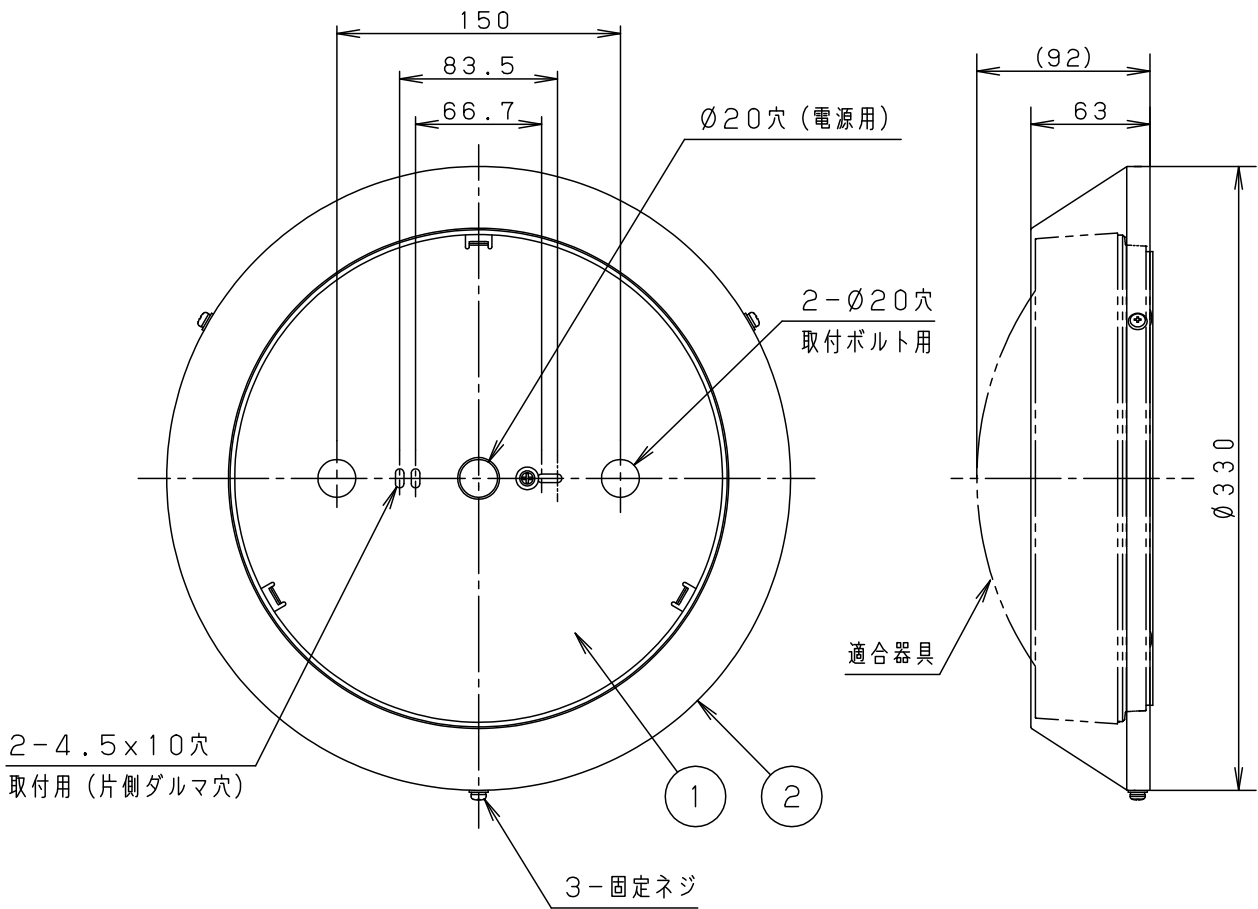

安全に関するご注意

●LED防雨型シーリング用リニューアルプレートです。
指定された器具以外は取り付けできません。

(取付可能器具品番)

NWCF11500 NWCF11501
NWCF11505 NWCF11506
NWCF13500 NWCF13501

(リニューアル対象器具品番)

NNFF21551 NNFF21552

(使用上のご注意)

- 1) 天井面・壁面とは20cm以上離してください。
スペースがないとプレートの取外しができません。
- 2) プレートと天井面(壁面)の隙間は約2mm空きます。
天井面と接触していても問題ありません。

	5				品番
オフブラック マンセル N1.5	4				FK11020
器具質量	1.1kg	3			
特記事項	2	プレート	亜鉛鋼板(t0.8)	オフブラックつや消し アクリル塗装	小出 渡部
	1	天板	亜鉛鋼板(t1.0)		
	部番	部品名	材質・素材厚	備考	パナソニック株式会社