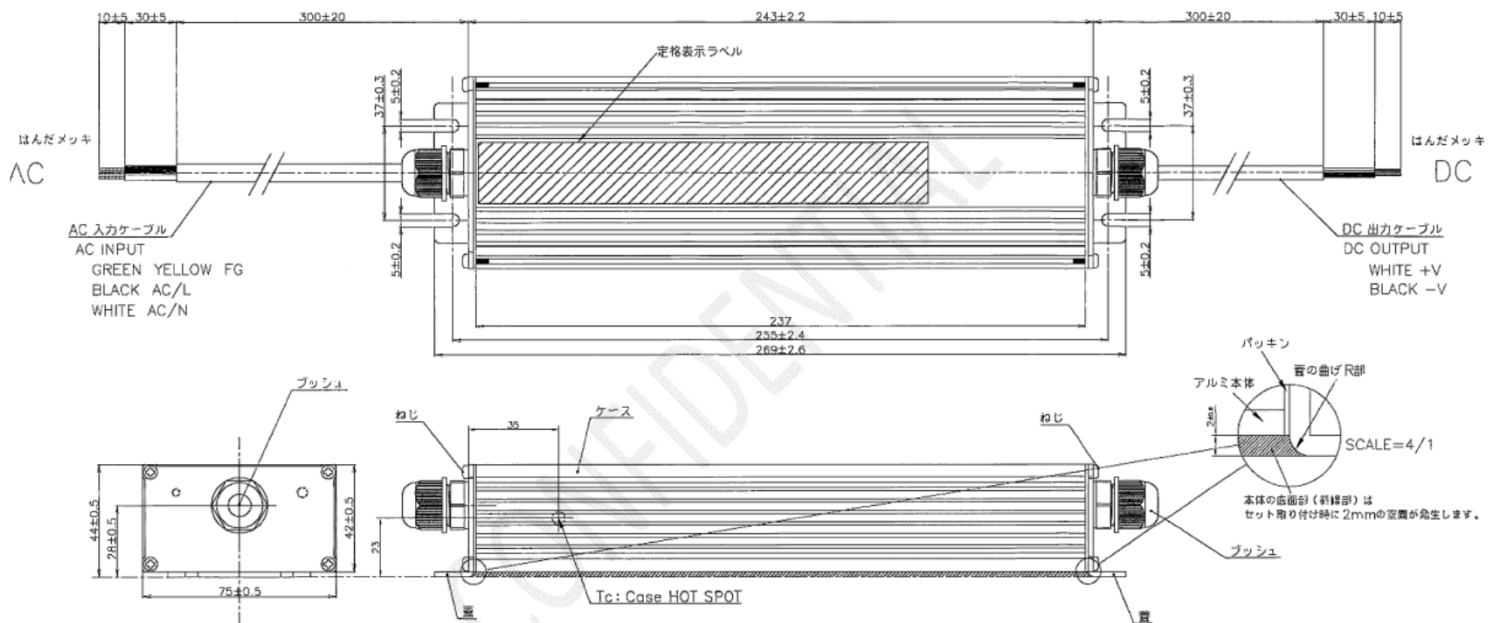

100Wclass 定電圧

SUNEH
ELECTRIC

2SV-8R40-12NF/2SV-4R20-24NF

品名	定格 入力電圧	定格 出力電流	LED 電圧	最大 出力電力	質量	雷サージ	IP
2SV-8R40-12NF	AC100V/AC200C AC240V	8.4A	DC12V	100.8W	1.2kg	Line-FG 4kV Line-Line 2kV	IP67
2SV-4R20-24NF		4.2A	DC24V				

150Wclass 定電圧

SUNEH
ELECTRIC

3SV-12R5-12NF/3SV-6R25-24NF

品名	定格 入力電圧	定格 出力電流	LED 電圧	最大 出力電力	質量	雷サージ	IP
3SV-12R5-12NF	AC100V/AC200C AC240V	12.5A	DC12V	150W	1.4kg	Line-FG 6kV Line-Line 3kV	IP67
3SV-6R25-24NF		6.25A	DC24V				