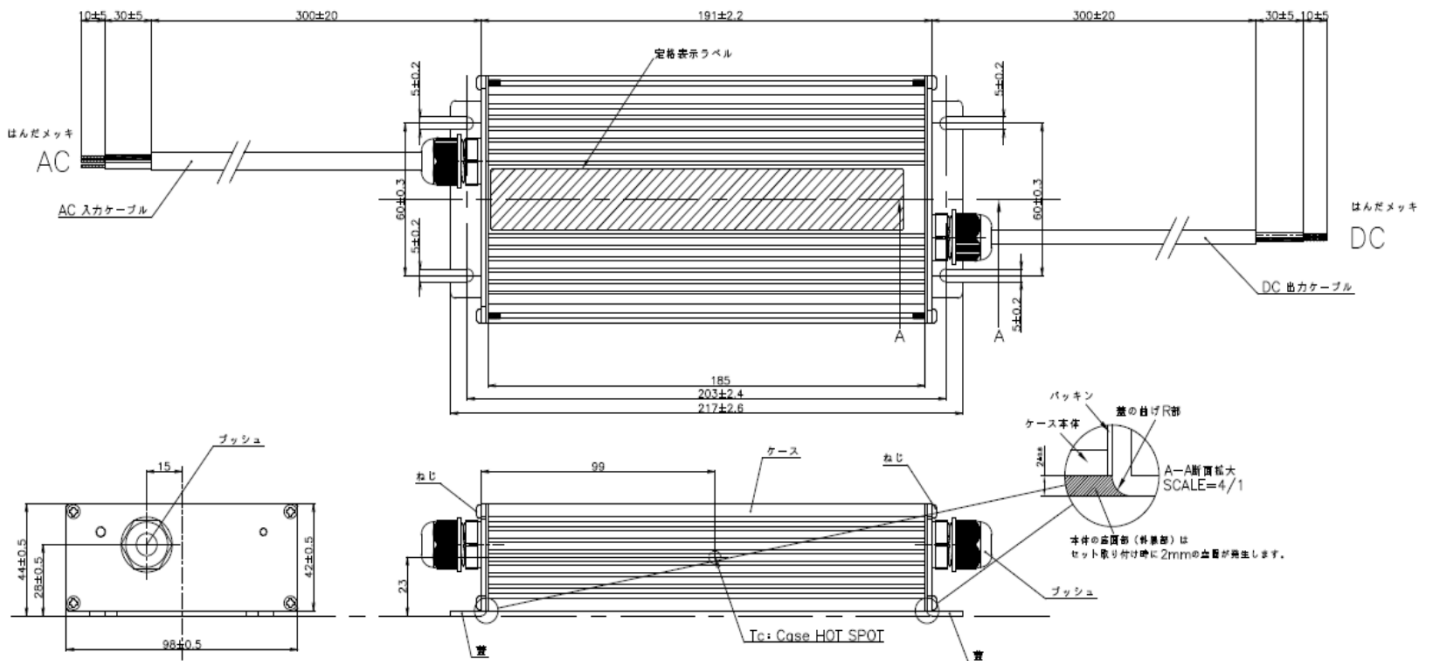

100Wclass 定電圧

SUNEH
ELECTRIC

2SV-8R40-12NF/2SV-4R20-24NF

品名	定格 入力電圧	定格 出力電流	LED 電圧	最大 出力電力	質量	雷サージ	IP
2SV-8R40-12NF	AC100V/AC200C AC240V	8.4A	DC12V	100.8W	1.2kg	Line-FG 4kV Line-Line 2kV	IP67
2SV-4R20-24NF		4.2A	DC24V				

150Wclass 定電圧

SUNEH
ELECTRIC

3SV-12R5-12NF/3SV-6R25-24NF

品名	定格 入力電圧	定格 出力電流	LED 電圧	最大 出力電力	質量	雷サージ	IP
3SV-12R5-12NF	AC100V/AC200C AC240V	12.5A	DC12V	150W	1.4kg	Line-FG 6kV Line-Line 3kV	IP67
3SV-6R25-24NF		6.25A	DC24V				