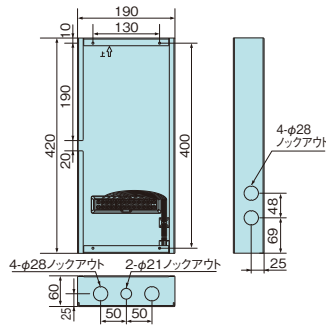

寸法図

表示灯用 発光ダイオード
BV80272330

非常警報設備一体型 内器
新 BV967022H

非常警報設備一体型 埋込防雨型
新 BV967322H

露出ボックスT2型
BV8911H

埋込ボックスT2型
BV8921

露出ボックス防雨T2型
BV8931H

非常警報設備一体型 内器
BV967021H

非常警報設備一体型 露出防雨型
BV96722H

非常警報設備一体型 埋込防雨型内器
BV967321H

住戸内音響装置 角型埋込
BV9216

右記の商品は参照ページをご覧ください。

- 音響装置6型ベル BV92641 [163ページ](#) BV92631と寸法は同じです。
- 音響装置6型ベル(防雨型) BV92551 [163ページ](#) BV92541と寸法は同じです。

- 火災表示灯3型(3線式) BV9403K [171ページ](#)