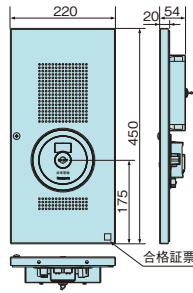

寸法図

表示灯用 発光ダイオード
BV80272330

非常警報設備一体型 内器
新 BV967022H

非常警報設備一体型 埋込防雨型
新 BV967322H

露出ボックスT2型
BV8911H

埋込ボックスT2型
BV8921

露出ボックス防雨T2型
BV8931H

非常警報設備一体型 内器
BV967021H

非常警報設備一体型 露出防雨型
BV96722H

非常警報設備一体型 埋込防雨型内器
BV967321H

住戸内音響装置 角型埋込
BV9216

右記の商品は参照ページをご覧ください。

- 音響装置6型ベル BV92641 [163ページ](#) BV92631と寸法は同じです。
- 音響装置6型ベル(防雨型) BV92551 [163ページ](#) BV92541と寸法は同じです。

- 火災表示灯3型(3線式) BV9403K [171ページ](#)