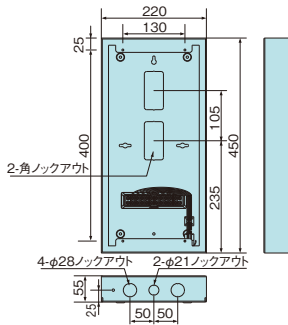

寸法図

表示灯用 発光ダイオード
BV80272330

非常警報設備一体型 内器
新 BV967022H

非常警報設備一体型 埋込防雨型
新 BV967322H

露出ボックスT2型
BV8911H

埋込ボックスT2型
BV8921

露出ボックス防雨T2型
BV8931H

非常警報設備一体型 内器
BV967021H

非常警報設備一体型 露出防雨型
BV96722H

非常警報設備一体型 埋込防雨型内器
BV967321H

住戸内音響装置 角型埋込
BV9216

右記の商品は参照ページをご覧ください。

- 音響装置6型ベル BV92641 [163ページ](#) BV92631と寸法は同じです。
- 音響装置6型ベル(防雨型) BV92551 [163ページ](#) BV92541と寸法は同じです。

- 火災表示灯3型(3線式) BV9403K [171ページ](#)