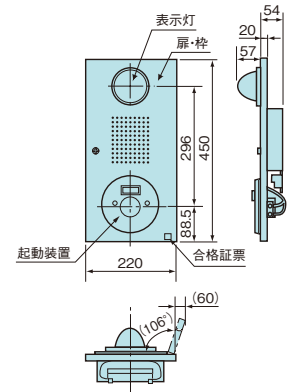

寸法図

表示灯用 発光ダイオード
BV80272330

非常警報設備一体型 内器
新 BV967022H

非常警報設備一体型 埋込防雨型
新 BV967322H

露出ボックスT2型
BV8911H

埋込ボックスT2型
BV8921

露出ボックス防雨T2型
BV8931H

非常警報設備一体型 内器
BV967021H

非常警報設備一体型 露出防雨型
BV96722H

非常警報設備一体型 埋込防雨型内器
BV967321H

住戸内音響装置 角型埋込
BV9216

右記の商品は参照ページをご覧ください。

- 音響装置6型ベル BV92641 [163ページ](#) BV92631と寸法は同じです。
- 音響装置6型ベル(防雨型) BV92551 [163ページ](#) BV92541と寸法は同じです。

- 火災表示灯3型(3線式) BV9403K [171ページ](#)