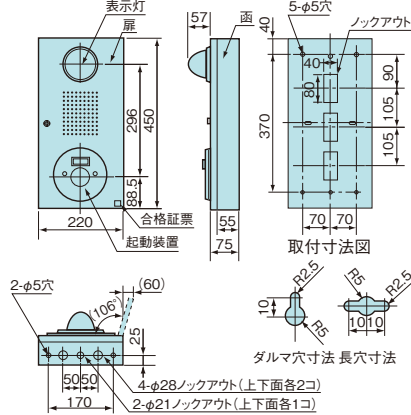

寸法図

表示灯用 発光ダイオード
BV80272330

非常警報設備一体型 内器
新 BV967022H

非常警報設備一体型 埋込防雨型
新 BV967322H

露出ボックスT2型
BV8911H

埋込ボックスT2型
BV8921

露出ボックス防雨T2型
BV8931H

非常警報設備一体型 内器
BV967021H

非常警報設備一体型 露出防雨型
BV96722H

非常警報設備一体型 埋込防雨型内器
BV967321H

住戸内音響装置 角型埋込
BV9216

右記の商品は参照ページをご覧ください。

- 音響装置6型ベル BV92641 [163ページ](#) BV92631と寸法は同じです。
- 音響装置6型ベル(防雨型) BV92551 [163ページ](#) BV92541と寸法は同じです。

- 火災表示灯3型(3線式) BV9403K [171ページ](#)