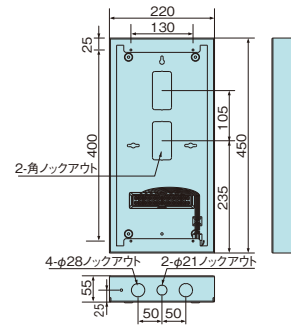

寸法図

表示灯用 発光ダイオード
BV80272330

非常警報設備一体型 内器
新 BV967022H

非常警報設備一体型 埋込防雨型
新 BV967322H

露出ボックスT2型
BV8911H

埋込ボックスT2型
BV8921

露出ボックス防雨T2型
BV8931H

非常警報設備一体型 内器
BV967021H

非常警報設備一体型 露出防雨型
BV96722H

非常警報設備一体型 埋込防雨型内器
BV967321H

住戸内音響装置 角型埋込
BV9216

右記の商品は参照ページをご覧ください。

- 音響装置6型ベル BV92641 [163ページ](#) BV92631と寸法は同じです。
- 音響装置6型ベル(防雨型) BV92551 [163ページ](#) BV92541と寸法は同じです。

- 火災表示灯3型(3線式) BV9403K [171ページ](#)