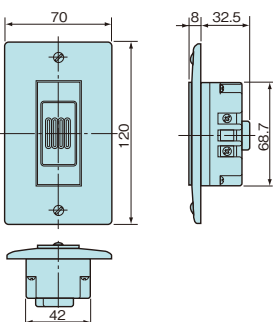

寸法図

表示灯用 発光ダイオード
BV80272330

非常警報設備一体型 内器
新 BV967022H

非常警報設備一体型 埋込防雨型
新 BV967322H

露出ボックスT2型
BV8911H

埋込ボックスT2型
BV8921

露出ボックス防雨T2型
BV8931H

非常警報設備一体型 内器
BV967021H

非常警報設備一体型 露出防雨型
BV96722H

非常警報設備一体型 埋込防雨型内器
BV967321H

住戸内音響装置 角型埋込
BV9216

右記の商品は参照ページをご覧ください。

- 音響装置6型ベル BV92641 [163ページ](#) BV92631と寸法は同じです。
- 音響装置6型ベル(防雨型) BV92551 [163ページ](#) BV92541と寸法は同じです。

- 火災表示灯3型(3線式) BV9403K [171ページ](#)