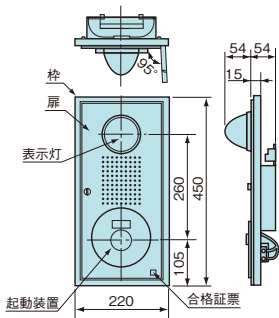

寸法図

表示灯用 発光ダイオード
BV80272330

非常警報設備一体型 内器
新 BV967022H

非常警報設備一体型 埋込防雨型
新 BV967322H

露出ボックスT2型
BV8911H

埋込ボックスT2型
BV8921

露出ボックス防雨T2型
BV8931H

非常警報設備一体型 内器
BV967021H

非常警報設備一体型 露出防雨型
BV96722H

非常警報設備一体型 埋込防雨型内器
BV967321H

住戸内音響装置 角型埋込
BV9216

右記の商品は参照ページをご覧ください。

- 音響装置6型ベル BV92641 [163ページ](#) BV92631と寸法は同じです。
- 音響装置6型ベル(防雨型) BV92551 [163ページ](#) BV92541と寸法は同じです。

- 火災表示灯3型(3線式) BV9403K [171ページ](#)