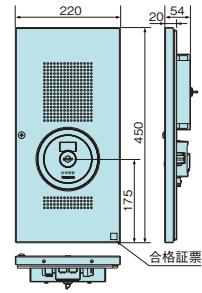

寸法図

表示灯用 発光ダイオード
BV80272330

非常警報設備一体型 内器
新 BV967022H

非常警報設備一体型 埋込防雨型
新 BV967322H

露出ボックスT2型
BV8911H

埋込ボックスT2型
BV8921

露出ボックス防雨T2型
BV8931H

非常警報設備一体型 内器
BV967021H

非常警報設備一体型 露出防雨型
BV96722H

非常警報設備一体型 埋込防雨型内器
BV967321H

住戸内音響装置 角型埋込
BV9216

右記の商品は参照ページをご覧ください。

- 音響装置6型ベル BV92641 [163ページ](#) BV92631と寸法は同じです。
- 音響装置6型ベル(防雨型) BV92551 [163ページ](#) BV92541と寸法は同じです。

- 火災表示灯3型(3線式) BV9403K [171ページ](#)