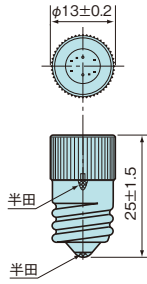

寸法図

表示灯用 発光ダイオード
BV80272330

非常警報設備一体型 内器
新 BV967022H

非常警報設備一体型 埋込防雨型
新 BV967322H

露出ボックスT2型
BV8911H

埋込ボックスT2型
BV8921

露出ボックス防雨T2型
BV8931H

非常警報設備一体型 内器
BV967021H

非常警報設備一体型 露出防雨型
BV96722H

非常警報設備一体型 埋込防雨型内器
BV967321H

住戸内音響装置 角型埋込
BV9216

右記の商品は参照ページをご覧ください。

- 音響装置6型ベル BV92641 [163ページ](#) BV92631と寸法は同じです。
- 音響装置6型ベル(防雨型) BV92551 [163ページ](#) BV92541と寸法は同じです。

- 火災表示灯3型(3線式) BV9403K [171ページ](#)