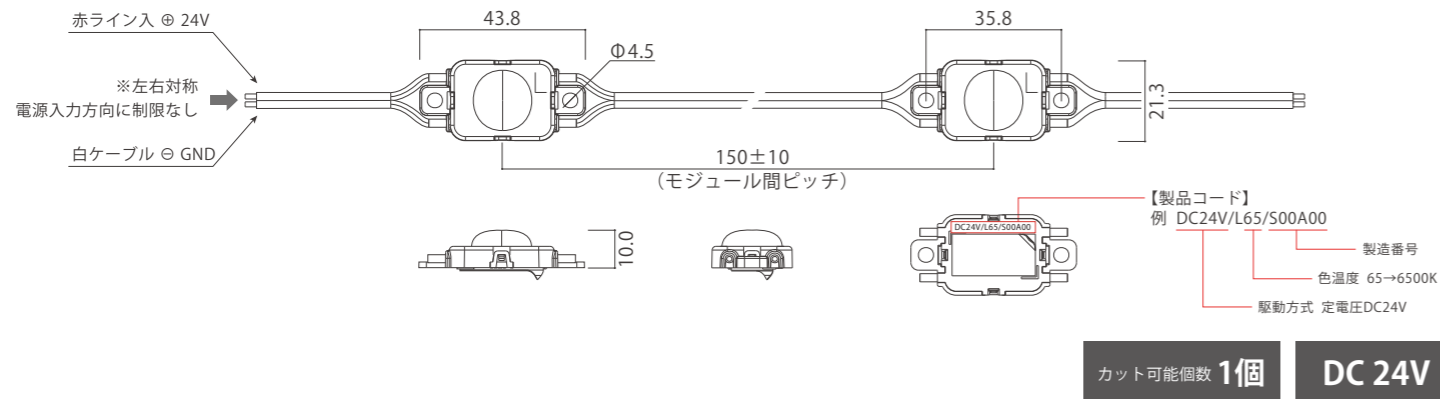

PentaWideIV CV-L ペンタワイドIV CV-L

| 駆動方式 | 色温度 | 対象サイン | 調光 |
|-----------|--|--|--|
| 定電圧 DC24V | <ul style="list-style-type: none"> ○ 昼光色 6500K ○ 昼白色 5000K ○ 白色 4000K ○ 温白色 3500K ○ 電球色 3000K | <ul style="list-style-type: none"> 種類 行灯 板面 FF・アクリル 厚み D50~80 | <ul style="list-style-type: none"> OK 位相 PWM DMX SPI |

1 基本仕様

| 品名 | ペンタワイドIV CV-L | | | | |
|----------|-----------------------|------------|------------|------------|------------|
| 品番 | APW4V-L65H | APW4V-L50H | APW4V-L40H | APW4V-L35H | APW4V-L30H |
| 色温度 | 昼光色 6500K | 昼白色 5000K | 白色 4000K | 温白色 3500K | 電球色 3000K |
| 器具光束 | 47 lm | 47 lm | 47 lm | 45 lm | 43 lm |
| 平均演色評価数 | >Ra80 | | | | |
| 動作電圧 | DC24V | | | | |
| 入力電流 | 0.0146A | | | | |
| 消費電力 | 0.35W | | | | |
| 許容動作周囲温度 | -20℃~+50℃ | | | | |
| 許容保存周囲温度 | -20℃~+70℃ | | | | |
| 保護等級 | IP67 (但し屋外露出設置不可) | | | | |
| 設計寿命 | 40,000h (周囲温度25℃において) | | | | |
| 最大直列連結数 | 60個 | | | | |
| 梱包(販売)単位 | 10個/巻・30個/巻 | | 30個/巻 | | |

2 対応電源

| 品番 | WKLZ240-6R3H | ELV90-24-3R8 | 1SV-2R50-24NF | K58-115C024-201 | K58-060C024-001 | K58-015C024-203 |
|-----------|--------------------------------|--------------------------------|--------------------------------|--------------------------------|--------------------------------|--------------------------------|
| イメージ図 | | | | | | |
| 寸法 | L241×W65×H50 | L253×W45.5×H40.2 | L550×W39×H22 | L240×W96×H58.5 | L200×W96×H58.5 | L168×W40×H25 |
| 接続個数(1個~) | 385個 | 180個 | 154個 | 428個 | 171個 | 42個 |
| 最大出力電力 | 150W | 90W | 60W | 150W | 60W | 15W |
| 出力電圧 | DC24V | | | | | |
| 入力電流 | 1.71A(AC100V) 0.84A(AC200V) | 1.13A(AC100V) 0.56A(AC200V) | 0.73A(AC100V) 0.37A(AC200V) | 1.80A(AC100V) 0.90A(AC200V) | 0.78A(AC100V) 0.39A(AC200V) | 0.22A(AC100V) 0.11A(AC200V) |
| 入力電圧 | AC100~240V(50/60Hz) | | | | | |
| 環境保護 | PSE 防滴 | | | PSE 防水 | | |