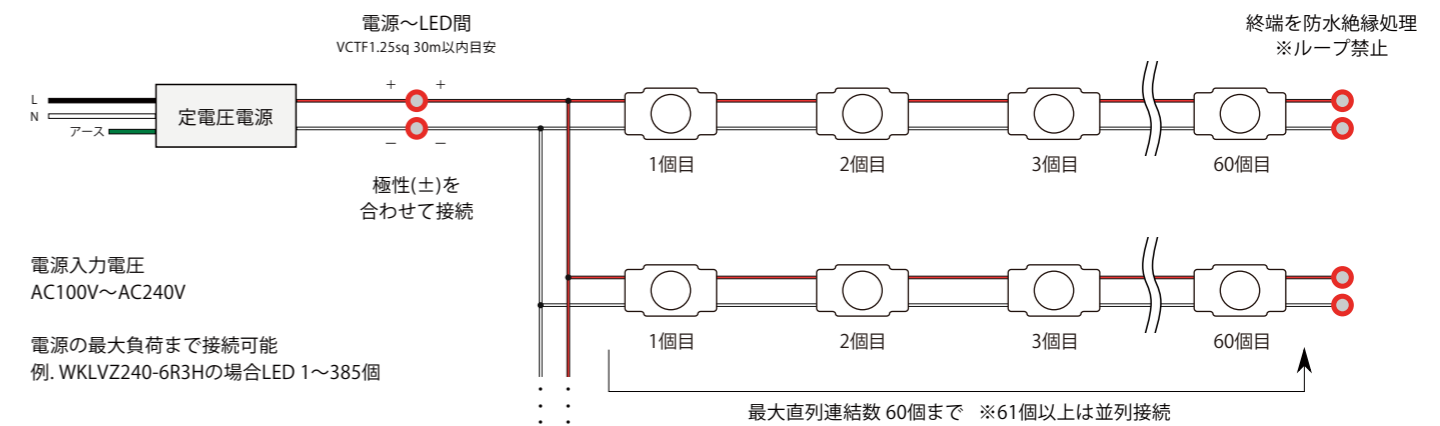

1 基本仕様

| 品名 | ペンタワイドIV CV-L | | | | |
|----------|-----------------------|------------|------------|------------|------------|
| 品番 | APW4V-L65H | APW4V-L50H | APW4V-L40H | APW4V-L35H | APW4V-L30H |
| 色温度 | 昼光色 6500K | 昼白色 5000K | 白色 4000K | 温白色 3500K | 電球色 3000K |
| 器具光束 | 47 lm | 47 lm | 47 lm | 45 lm | 43 lm |
| 平均演色評価数 | >Ra80 | | | | |
| 動作電圧 | DC24V | | | | |
| 入力電流 | 0.0146A | | | | |
| 消費電力 | 0.35W | | | | |
| 許容動作周囲温度 | -20℃~+50℃ | | | | |
| 許容保存周囲温度 | -20℃~+70℃ | | | | |
| 保護等級 | IP67 (但し屋外露出設置不可) | | | | |
| 設計寿命 | 40,000h (周囲温度25℃において) | | | | |
| 最大直列連結数 | 60個 | | | | |
| 梱包(販売)単位 | 10個/巻・30個/巻 | | 30個/巻 | | |

2 対応電源

| 品番 | WKLZ240-6R3H | ELV90-24-3R8 | 1SV-2R50-24NF | K58-115C024-201 | K58-060C024-001 | K58-015C024-203 |
|-----------|--------------------------------|--------------------------------|--------------------------------|--------------------------------|--------------------------------|--------------------------------|
| イメージ図 | | | | | | |
| 寸法 | L241×W65×H50 | L253×W45.5×H40.2 | L550×W39×H22 | L240×W96×H58.5 | L200×W96×H58.5 | L168×W40×H25 |
| 接続個数(1個~) | 385個 | 180個 | 154個 | 428個 | 171個 | 42個 |
| 最大出力電力 | 150W | 90W | 60W | 150W | 60W | 15W |
| 出力電圧 | DC24V | | | | | |
| 入力電流 | 1.71A(AC100V) 0.84A(AC200V) | 1.13A(AC100V) 0.56A(AC200V) | 0.73A(AC100V) 0.37A(AC200V) | 1.80A(AC100V) 0.90A(AC200V) | 0.78A(AC100V) 0.39A(AC200V) | 0.22A(AC100V) 0.11A(AC200V) |
| 入力電圧 | AC100~240V(50/60Hz) | | | | | |
| 環境保護 | PSE 防滴 | | | PSE 防水 | | |

3 配線方法

4 設計目安

行灯 D:P = 1:1.6

| 厚み - ピッチ | アクリル |
|------------|--------|
| D50 - P80 | 5600lx |
| D60 - P100 | 3700lx |
| D70 - P110 | 3000lx |
| D80 - P120 | 2500lx |