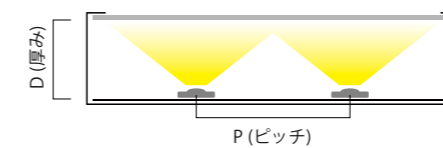

4 設計目安

行灯 D:P = 1:1.6

厚み - ピッチ	アクリル
D50 - P80	5600lx
D60 - P100	3700lx
D70 - P110	3000lx
D80 - P120	2500lx