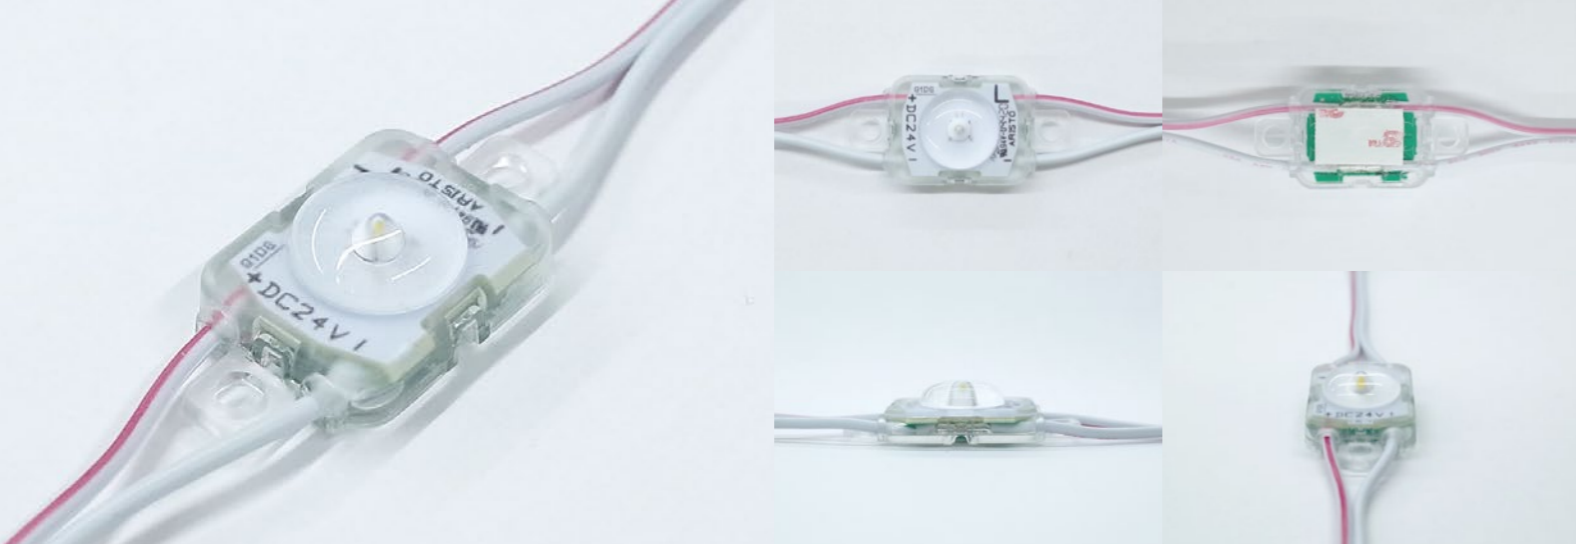

PentaWideIV CV-L ペンタワイドIV CV-L

| 駆動方式 | 色温度 | 対象サイン | 調光 |
|-----------|--|--|--|
| 定電圧 DC24V | <ul style="list-style-type: none"> ○ 昼光色 6500K ○ 昼白色 5000K ○ 白色 4000K ○ 温白色 3500K ○ 電球色 3000K | <ul style="list-style-type: none"> 種類 行灯 板面 FF・アクリル 厚み D50~80 | <ul style="list-style-type: none"> OK 位相 PWM DMX SPI |

1 基本仕様

| 品名 | ペンタワイドIV CV-L | | | | |
|----------|-----------------------|------------|------------|------------|------------|
| 品番 | APW4V-L65H | APW4V-L50H | APW4V-L40H | APW4V-L35H | APW4V-L30H |
| 色温度 | 昼光色 6500K | 昼白色 5000K | 白色 4000K | 温白色 3500K | 電球色 3000K |
| 器具光束 | 47 lm | 47 lm | 47 lm | 45 lm | 43 lm |
| 平均演色評価数 | >Ra80 | | | | |
| 動作電圧 | DC24V | | | | |
| 入力電流 | 0.0146A | | | | |
| 消費電力 | 0.35W | | | | |
| 許容動作周囲温度 | -20℃~+50℃ | | | | |
| 許容保存周囲温度 | -20℃~+70℃ | | | | |
| 保護等級 | IP67 (但し屋外露出設置不可) | | | | |
| 設計寿命 | 40,000h (周囲温度25℃において) | | | | |
| 最大直列連結数 | 60個 | | | | |
| 梱包(販売)単位 | 10個/巻・30個/巻 | | 30個/巻 | | |

2 対応電源

| 品番 | WKLZ240-6R3H | ELV90-24-3R8 | 1SV-2R50-24NF | K58-115C024-201 | K58-060C024-001 | K58-015C024-203 |
|-----------|--------------------------------|--------------------------------|--------------------------------|--------------------------------|--------------------------------|--------------------------------|
| イメージ図 | | | | | | |
| 寸法 | L241×W65×H50 | L253×W45.5×H40.2 | L550×W39×H22 | L240×W96×H58.5 | L200×W96×H58.5 | L168×W40×H25 |
| 接続個数(1個~) | 385個 | 180個 | 154個 | 428個 | 171個 | 42個 |
| 最大出力電力 | 150W | 90W | 60W | 150W | 60W | 15W |
| 出力電圧 | DC24V | | | | | |
| 入力電流 | 1.71A(AC100V) 0.84A(AC200V) | 1.13A(AC100V) 0.56A(AC200V) | 0.73A(AC100V) 0.37A(AC200V) | 1.80A(AC100V) 0.90A(AC200V) | 0.78A(AC100V) 0.39A(AC200V) | 0.22A(AC100V) 0.11A(AC200V) |
| 入力電圧 | AC100~240V(50/60Hz) | | | | | |
| 環境保護 | PSE 防滴 | | | PSE 防水 | | |

3 配線方法

4 設計目安

行灯 D:P = 1:1.6

| 厚み - ピッチ | アクリル |
|------------|--------|
| D50 - P80 | 5600lx |
| D60 - P100 | 3700lx |
| D70 - P110 | 3000lx |
| D80 - P120 | 2500lx |