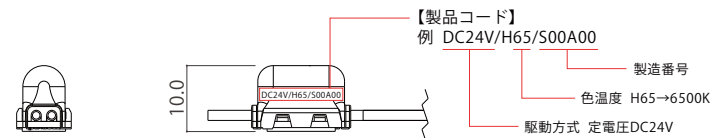

GemMini ジェムミニ

駆動方式	色温度	対象サイン	調光
定電圧 DC24V	<ul style="list-style-type: none"> ○ 昼光色 6500K ○ 昼白色 5000K ● 電球色 3000K 	種類 バックライト専用 板面 - 離れ 30~60	OK <input checked="" type="checkbox"/> 情報 <input type="checkbox"/> PWM <input type="checkbox"/> <input checked="" type="checkbox"/> DMX <input type="checkbox"/> SPI <input type="checkbox"/>

1 基本仕様

カット可能個数 **1個** DC 24V

品名	ジェムミニ		
品番	AGM1-H65H	AGM1-H50H	AGM1-H30H
色温度	昼光色 6500K	昼白色 5000K	電球色 3000K
器具光束	26 lm		25 lm
平均演色評価数	>Ra80		
動作電圧	DC24V		
入力電流	0.01A		
消費電力	0.24W		
許容動作周囲温度	-20℃~+50℃		
許容保存周囲温度	-30℃~+70℃		
保護等級	IP67 (但し屋外露出設置不可)		
設計寿命	40,000h (周囲温度25℃において)		
最大直列連結数	130個		
梱包(販売)単位	10個/巻・30個/巻		30個/巻