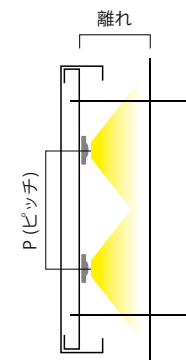

1 基本仕様

カット可能個数 **1個** DC 24V

品名	ジェムミニ		
品番	AGM1-H65H	AGM1-H50H	AGM1-H30H
色温度	昼光色 6500K	昼白色 5000K	電球色 3000K
器具光束	26 lm		25 lm
平均演色評価数	>Ra80		
動作電圧	DC24V		
入力電流	0.01A		
消費電力	0.24W		
許容動作周囲温度	-20℃~+50℃		
許容保存周囲温度	-30℃~+70℃		
保護等級	IP67 (但し屋外露出設置不可)		
設計寿命	40,000h (周囲温度25℃において)		
最大直列連結数	130個		
梱包(販売)単位	10個/巻・30個/巻		30個/巻

業界初！バックライト専用LEDモジュール
 乳半カバーにより多重影が発生しにくい
 壁面のドット映りも軽減されている

2 対応電源

品番	WKLZ240-6R3H	ELV90-24-3R8	1SV-2R50-24NF	K58-115C024-201	K58-060C024-001	K58-015C024-203
イメージ図						
寸法	L241×W65×H50	L253×W45.5×H40.2	L550×W39×H22	L240×W96×H58.5	L200×W96×H58.5	L168×W40×H25
接続個数(1個〜)	562個	262個	225個	625個	250個	62個
最大出力電力	150W	90W	60W	150W	60W	15W
出力電圧	DC24V					
入力電流	1.71A(AC100V) 0.84A(AC200V)	1.13A(AC100V) 0.56A(AC200V)	0.73A(AC100V) 0.37A(AC200V)	1.80A(AC100V) 0.90A(AC200V)	0.78A(AC100V) 0.39A(AC200V)	0.22A(AC100V) 0.11A(AC200V)
入力電圧	AC100~240V(50/60Hz)					
環境保護	PSE 防滴			PSE 防水		

3 配線方法

4 設計目安

P = 離れ

- 離れ - ピッチ
- 30 - P30
- 40 - P40
- 50 - P50
- 60 - P60

[推奨値]

離れ50 (20+30)
ピッチ50