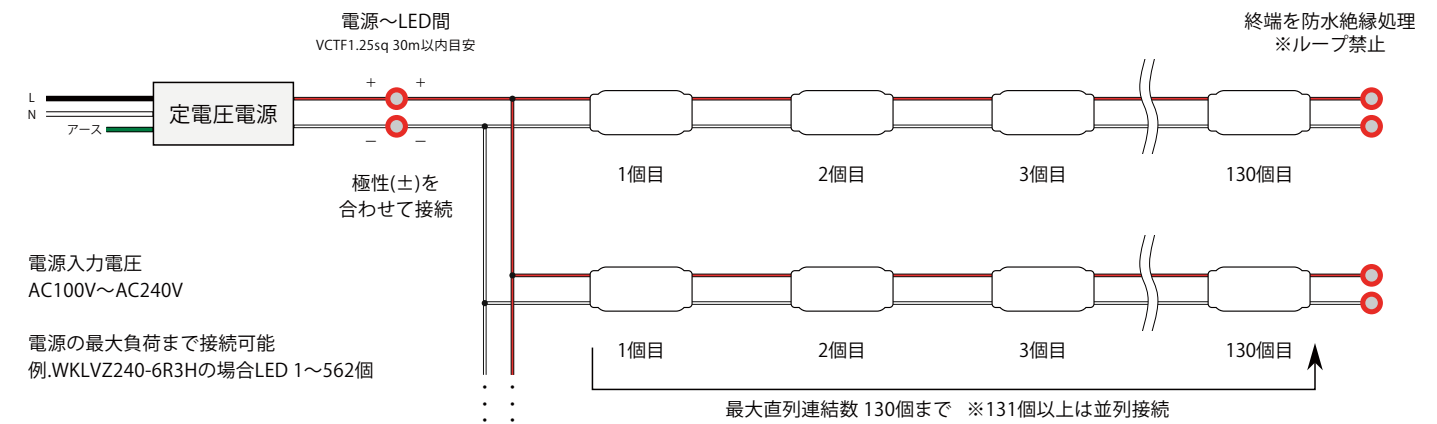

GemMini ジェムミニ

駆動方式	色温度	対象サイン	調光
定電圧 DC24V	<ul style="list-style-type: none"> ○ 昼光色 6500K ○ 昼白色 5000K ● 電球色 3000K 	種類 バックライト専用 板面 - 離れ 30~60	OK <input checked="" type="checkbox"/> 情報 <input type="checkbox"/> PWM <input type="checkbox"/> <input checked="" type="checkbox"/> DMX <input type="checkbox"/> SPI <input type="checkbox"/>

1 基本仕様

カット可能個数 **1個** DC 24V

品名	ジェムミニ		
品番	AGM1-H65H	AGM1-H50H	AGM1-H30H
色温度	昼光色 6500K	昼白色 5000K	電球色 3000K
器具光束	26 lm		25 lm
平均演色評価数	>Ra80		
動作電圧	DC24V		
入力電流	0.01A		
消費電力	0.24W		
許容動作周囲温度	-20℃~+50℃		
許容保存周囲温度	-30℃~+70℃		
保護等級	IP67 (但し屋外露出設置不可)		
設計寿命	40,000h (周囲温度25℃において)		
最大直列連結数	130個		
梱包(販売)単位	10個/巻・30個/巻		30個/巻

業界初！バックライト専用LEDモジュール
 乳半カバーにより多重影が発生しにくい
 壁面のドット映りも軽減されている

2 対応電源

品番	WKLZ240-6R3H	ELV90-24-3R8	1SV-2R50-24NF	K58-115C024-201	K58-060C024-001	K58-015C024-203
イメージ図						
寸法	L241×W65×H50	L253×W45.5×H40.2	L550×W39×H22	L240×W96×H58.5	L200×W96×H58.5	L168×W40×H25
接続個数(1個〜)	562個	262個	225個	625個	250個	62個
最大出力電力	150W	90W	60W	150W	60W	15W
出力電圧	DC24V					
入力電流	1.71A(AC100V) 0.84A(AC200V)	1.13A(AC100V) 0.56A(AC200V)	0.73A(AC100V) 0.37A(AC200V)	1.80A(AC100V) 0.90A(AC200V)	0.78A(AC100V) 0.39A(AC200V)	0.22A(AC100V) 0.11A(AC200V)
入力電圧	AC100~240V(50/60Hz)					
環境保護	PSE 防滴			PSE 防水		

3 配線方法

4 設計目安

P = 離れ

- 離れ - ピッチ
- 30 - P30
- 40 - P40
- 50 - P50
- 60 - P60

[推奨値]

離れ50 (20+30)
ピッチ50