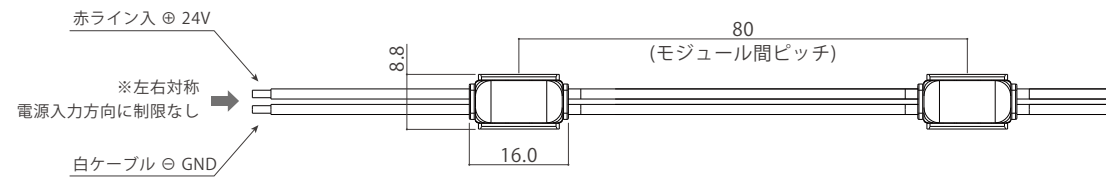

GemMini ジェムミニ

駆動方式	色温度	対象サイン	調光
定電圧 DC24V	<ul style="list-style-type: none"> ○ 昼光色 6500K ○ 昼白色 5000K ● 電球色 3000K 	種類 バックライト専用 板面 - 離れ 30~60	OK <input checked="" type="checkbox"/> 情報 <input type="checkbox"/> PWM <input type="checkbox"/> <input checked="" type="checkbox"/> DMX <input type="checkbox"/> SPI <input type="checkbox"/>

1 基本仕様

カット可能個数 **1個** DC 24V

品名	ジェムミニ		
品番	AGM1-H65H	AGM1-H50H	AGM1-H30H
色温度	昼光色 6500K	昼白色 5000K	電球色 3000K
器具光束	26 lm		25 lm
平均演色評価数	>Ra80		
動作電圧	DC24V		
入力電流	0.01A		
消費電力	0.24W		
許容動作周囲温度	-20℃~+50℃		
許容保存周囲温度	-30℃~+70℃		
保護等級	IP67 (但し屋外露出設置不可)		
設計寿命	40,000h (周囲温度25℃において)		
最大直列連結数	130個		
梱包(販売)単位	10個/巻・30個/巻		30個/巻