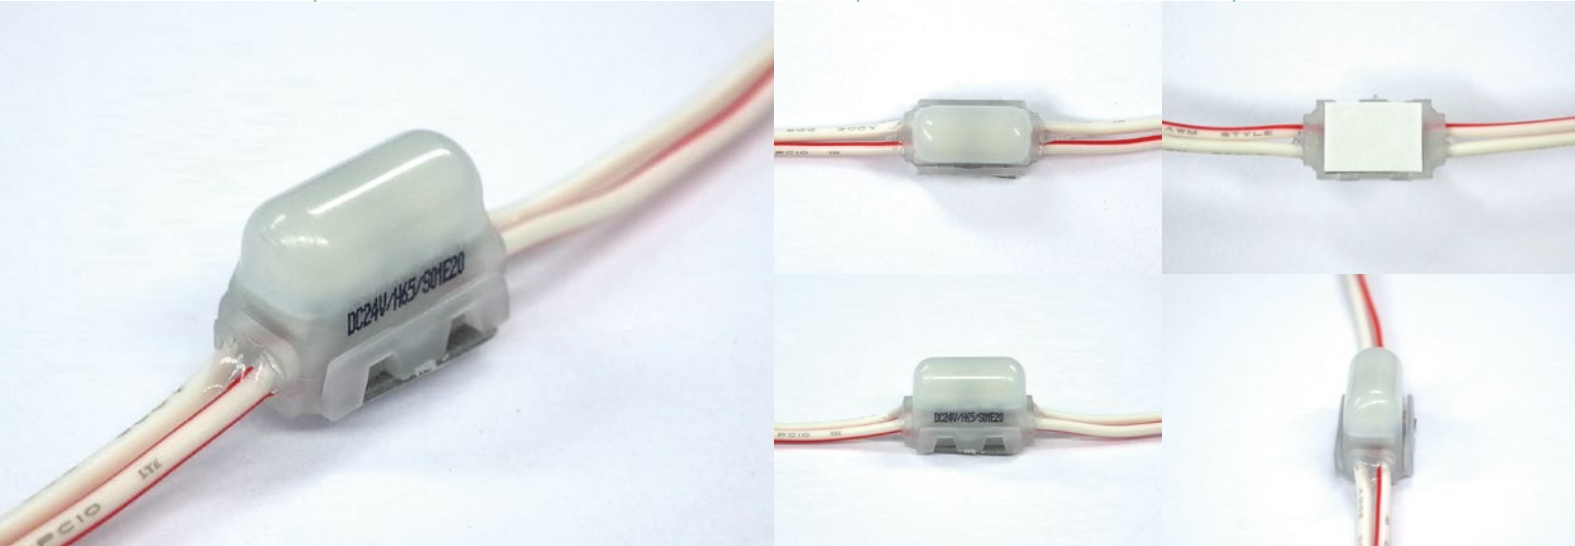

GemMini ジェムミニ

駆動方式	色温度	対象サイン	調光
定電圧 DC24V	<ul style="list-style-type: none"> ○ 昼光色 6500K ○ 昼白色 5000K ● 電球色 3000K 	種類 バックライト専用 板面 - 離れ 30~60	OK <input checked="" type="checkbox"/> 情報 <input type="checkbox"/> PWM <input type="checkbox"/> <input checked="" type="checkbox"/> DMX <input type="checkbox"/> SPI <input type="checkbox"/>

1 基本仕様

カット可能個数 **1個** DC 24V

品名	ジェムミニ		
品番	AGM1-H65H	AGM1-H50H	AGM1-H30H
色温度	昼光色 6500K	昼白色 5000K	電球色 3000K
器具光束	26 lm		25 lm
平均演色評価数	>Ra80		
動作電圧	DC24V		
入力電流	0.01A		
消費電力	0.24W		
許容動作周囲温度	-20℃~+50℃		
許容保存周囲温度	-30℃~+70℃		
保護等級	IP67 (但し屋外露出設置不可)		
設計寿命	40,000h (周囲温度25℃において)		
最大直列連結数	130個		
梱包(販売)単位	10個/巻・30個/巻		30個/巻

業界初！バックライト専用LEDモジュール
 乳半カバーにより多重影が発生しにくい
 壁面のドット映りも軽減されている

2 対応電源

品番	WKLZ240-6R3H	ELV90-24-3R8	1SV-2R50-24NF	K58-115C024-201	K58-060C024-001	K58-015C024-203
イメージ図						
寸法	L241×W65×H50	L253×W45.5×H40.2	L550×W39×H22	L240×W96×H58.5	L200×W96×H58.5	L168×W40×H25
接続個数(1個〜)	562個	262個	225個	625個	250個	62個
最大出力電力	150W	90W	60W	150W	60W	15W
出力電圧	DC24V					
入力電流	1.71A(AC100V) 0.84A(AC200V)	1.13A(AC100V) 0.56A(AC200V)	0.73A(AC100V) 0.37A(AC200V)	1.80A(AC100V) 0.90A(AC200V)	0.78A(AC100V) 0.39A(AC200V)	0.22A(AC100V) 0.11A(AC200V)
入力電圧	AC100~240V(50/60Hz)					
環境保護	PSE 防滴			PSE 防水		