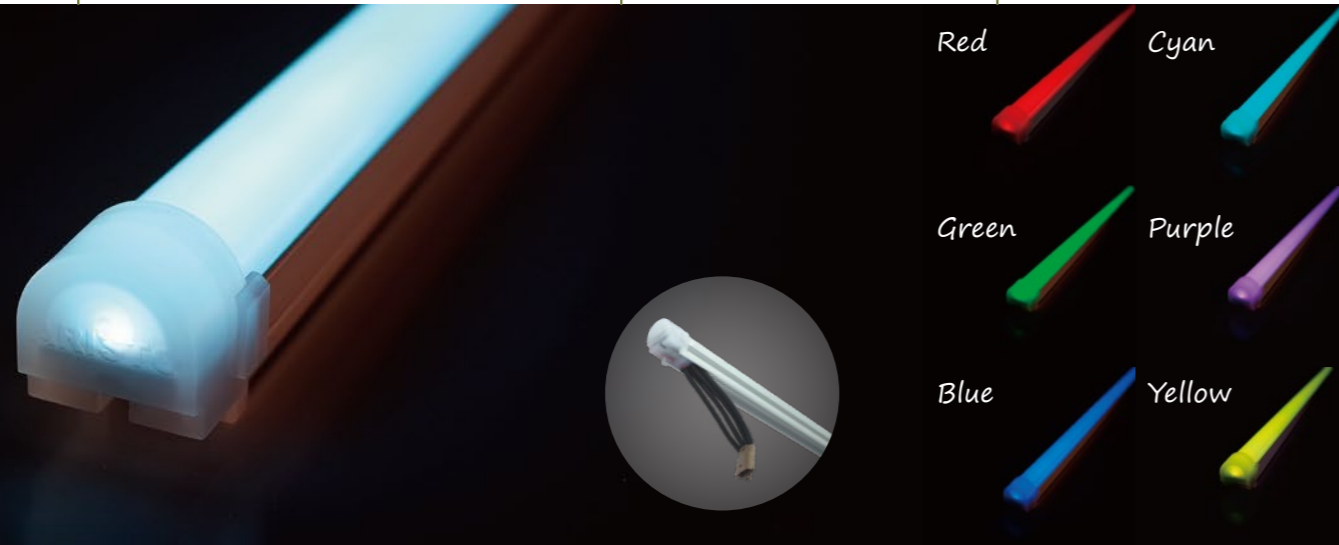

SeamlessBeam RGB シームレスビーム RGB

駆動方式	発光色	対象用途	調光
定電圧 DC24V	フルカラー1677万色	種 類 屋外ポーター 間接照明	OK 情報 PWM DMX SPI

1 基本仕様

品 名	シームレスビームRGB			
品 番	SBCS1-12HRGB	SBCS1-09HRGB	SBCS1-06HRGB	SBCS1-03HRGB
発 光 色	フルカラー 1677万色			
器具光束※	720lm	540lm	360lm	180lm
消費電力	17.30W	12.60W	8.60W	4.30W
平均演色評価数	-			
入力電圧	DC24V			
照射角度	180°			
許容動作周囲温度	-20℃～+50℃			
許容保存周囲温度	-30℃～+70℃			
保護等級	IP65			
設計寿命	40,000h (周囲温度25℃において)			
オプション品	取付メタルクリップ	ジョイントプレート	ストッパープレート	延長ケーブル
梱包(販売)単位	1本			

品 番	DP3CH-10A	RDM-6wall	SLESA-ue7	クリップ&プレート	延長ケーブル
イメージ図					
種 類	調光器	信号増幅/分配器	DMXコントローラー	メタルクリップH M416007-0112 (コネクタ収納用)	ジョイントプレート M417003-0140
サイズ	L110×W66×H25	L195×W110×H22	L77×W87×H40	メタルクリップL M417000-0032	ストッパープレート M417003-0141
入力電圧	DC12V～24V	DC12V～24V	DC5V (ACアダプター付属)	L=500mm BWC-0000-0375 L=1500mm BWC-0000-0374	
出力電流	3ch時9.9Aまで (1ch当たりmax4A)	-	-	Mコネクタ BWC-0000-0273 Fコネクタ BWC-0000-0274	
その他	1024階調	6分岐	512ch×2ユニバーサ搭載	※共通仕様/使用環境(室内/外)の増積無きこと	