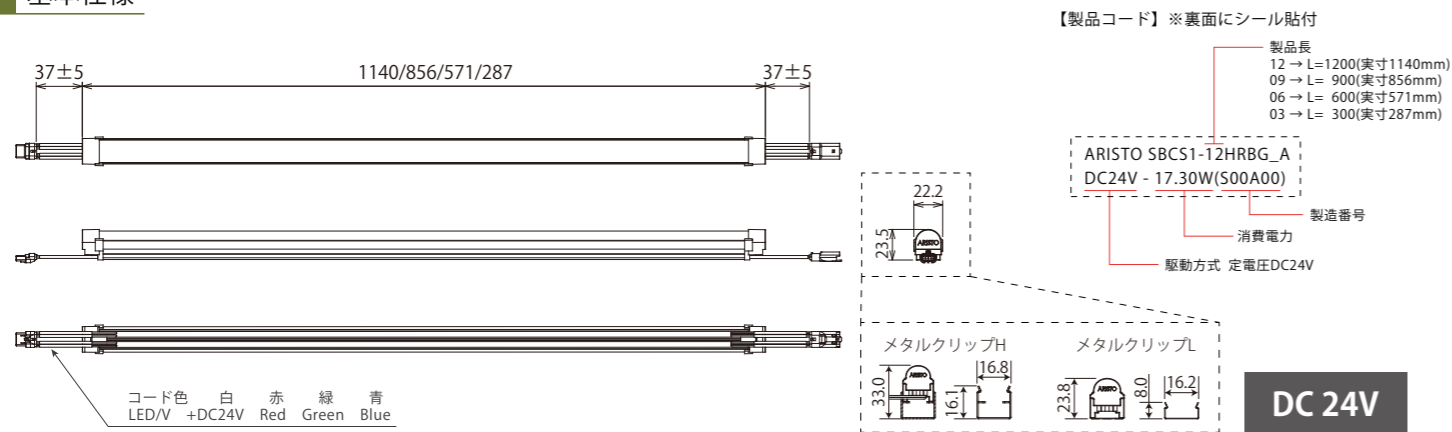

SeamlessBeam RGB シームレスビーム RGB

駆動方式	発光色	対象用途	調光
定電圧 DC24V	フルカラー1677万色	種 類 屋外ポーター 間接照明	OK 情報 PWM DMX SPI

1 基本仕様

品 名	シームレスビームRGB			
品 番	SBCS1-12HRGB	SBCS1-09HRGB	SBCS1-06HRGB	SBCS1-03HRGB
発 光 色	フルカラー 1677万色			
器具光束※	720lm	540lm	360lm	180lm
消費電力	17.30W	12.60W	8.60W	4.30W
平均演色評価数	-			
入力電圧	DC24V			
照射角度	180°			
許容動作周囲温度	-20℃～+50℃			
許容保存周囲温度	-30℃～+70℃			
保護等級	IP65			
設計寿命	40,000h (周囲温度25℃において)			
オプション品	取付メタルクリップ	ジョイントプレート	ストッパープレート	延長ケーブル
梱包(販売)単位	1本			

※白色100%点灯時

2 専用電源 調光器 オプション品

品 番	WKLZ240-6R3H	ELV90-24-3R8	1SV-2R50-24NF	K58-115C024-201	K58-060C024-001	K58-015C024-203	3A-403DA24V
イメージ図							
寸 法	L241×W65×H50	L253×W45.5×H40.2	L550×W39×H22	L240×W96×H58.5	L200×W96×H58.5	L168×W40×H25	L75×W47.5×H27.3
最大負荷	135Wまで	63Wまで	54Wまで	150Wまで	60Wまで	15Wまで	31Wまで
最大出力電力	150W	90W	60W	150W	60W	15W	40W
出力電圧	DC24V						
入力電流	1.71A(AC100V) 0.84A(AC200V)	1.13A(AC100V) 0.56A(AC200V)	0.73A(AC100V) 0.37A(AC200V)	1.80A(AC100V) 0.90A(AC200V)	0.78A(AC100V) 0.39A(AC200V)	0.22A(AC100V) 0.11A(AC200V)	1.00A(AC100V) 0.50A(AC200V)
入力電圧	AC100～240V(50/60Hz)						
環境保護	PSE 防滴			PSE 防水			PSE 屋内用

品 番	DP3CH-10A	RDM-6wall	SLESA-ue7	クリップ&プレート	延長ケーブル
イメージ図					
種 類	調光器	信号増幅/分配器	DMXコントローラー	メタルクリップH M416007-0112 (コネクタ収納用)	ジョイントプレート M417003-0140
サイズ	L110×W66×H25	L195×W110×H22	L77×W87×H40	メタルクリップL M417000-0032	ストッパープレート M417003-0141
入力電圧	DC12V～24V	DC12V～24V	DC5V (ACアダプター付属)	L=500mm BWC-0000-0375 L=1500mm BWC-0000-0374	
出力電流	3ch時9.9Aまで (1ch当たりmax4A)	-	-	Mコネクタ BWC-0000-0273 Fコネクタ BWC-0000-0274	
その他	1024階調	6分岐	512ch×2ユニバーサ搭載	※共通仕様/使用環境(室内/外)の増積無きこと	