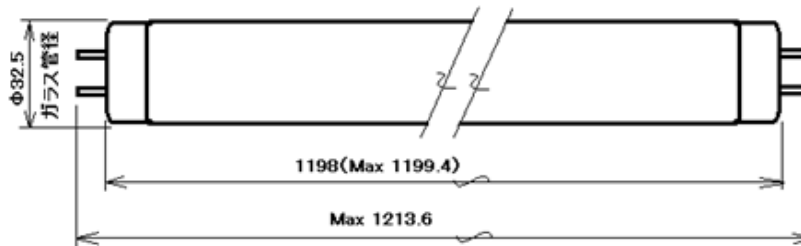

仕様書

商品名 ラピッドスタート形 昼光色直管蛍光ランプ
ブランド ALEG (アレグ)
形式 FLR40S・D/M-X/36
生産国 中国
外観寸法 図-1参照

図-1 (単位:mm)

口金 G13
重量 220±10(g)
定格ランプ電力 36±1(W)
定格ランプ電流 0.440(A)
全光束 2620(Lm)
色温度 6500(K)
平均演色評価指数 Ra=75
平均寿命 12000時間
水銀含有量 10mg以下
梱包形態 10本入ダンボール箱
表面3色印刷
ダンボール箱の寸法:図-2参照

ロットナンバー

表示場所 ランプのガラス管表面端部の
ランプ形式などの表示ヶ所
右下にスタンプで印字

意味 D:2019年、E:2020年...

*IとOは使用しない。

数字(1~12):月

(例) D12⇒ 2019年12月生産分

図-2 (単位:mm)

バーコード