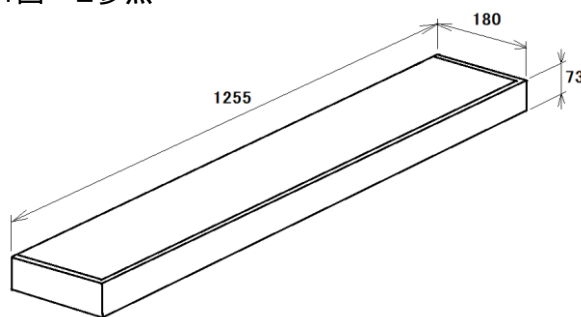

ロットナンバー

表示場所 ランプのガラス管表面端部の
ランプ形式などの表示ヶ所
右下にスタンプで印字

意味 D:2019年、E:2020年...

*IとOは使用しない。

数字(1~12):月

(例) D12⇒ 2019年12月生産分

図-2 (単位:mm)

バーコード