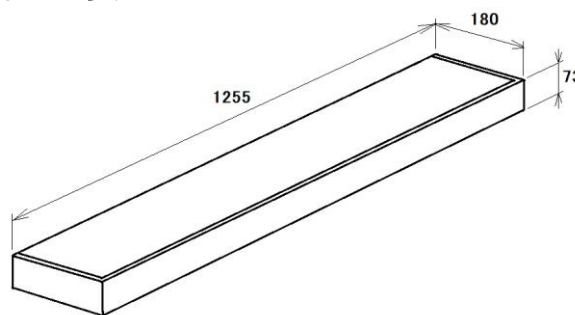

## ロットナンバー

表示場所 ランプのガラス管表面端部の  
ランプ形式などの表示ヶ所  
右下にスタンプで印字

意味 D:2019年、E:2020年...

\*IとOは使用しない。

数字(1~12):月

(例) D12⇒ 2019年12月生産分

図-2 (単位:mm)

バーコード