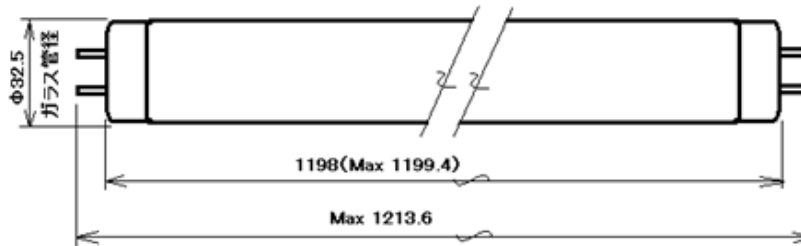

# 仕様書

商品名 ラピッドスタート形 3波長 昼光色直管蛍光ランプ  
ブランド ALEG (アレグ)  
形式 FLR40S・EX-D/M-X/36  
生産国 中国  
外観寸法 図-1参照

図-1 (単位:mm)

口金 G13  
重量 220±10(g)  
定格ランプ電力 36±1(W)  
定格ランプ電流 0.440(A)  
全光束 3240(Lm)  
色温度 6500(K)  
平均演色評価指数 Ra=84  
平均寿命 12000時間  
水銀含有量 3mg以下  
梱包形態 10本入ダンボール箱  
表面3色印刷  
ダンボール箱の寸法:図-2参照

## ロットナンバー

表示場所 ランプのガラス管表面端部の  
ランプ形式などの表示ヶ所  
右下にスタンプで印字

意味 D:2019年、E:2020年...

\*IとOは使用しない。

数字(1~12):月

(例) D12⇒ 2019年12月生産分

図-2 (単位:mm)

バーコード