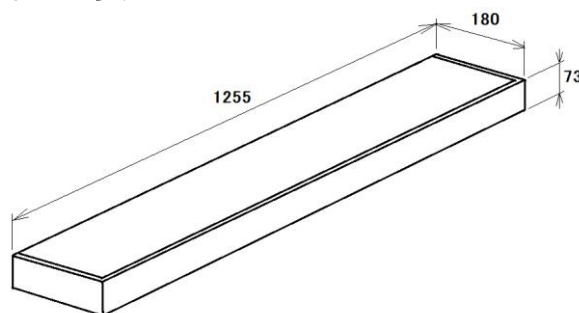

## ロットナンバー

表示場所 ランプのガラス管表面端部の  
ランプ形式などの表示ヶ所  
右下にスタンプで印字

意味 D:2019年、E:2020年…

\*IとOは使用しない。

数字(1~12):月

(例) D12⇒ 2019年12月生産分

図-2 (単位:mm)

バーコード