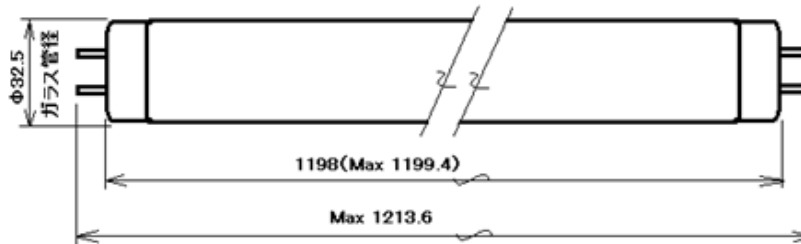

# 仕様書

商品名 ラピッドスタート形 3波長 昼白色直管蛍光ランプ  
ブランド ALEG (アレグ)  
形式 FLR40S・EX-N/M-X/36  
生産国 中国  
外観寸法 図-1参照

図-1 (単位:mm)

口金 G13  
重量 220±10(g)  
定格ランプ電力 36±1(W)  
定格ランプ電流 0.440(A)  
全光束 3450(Lm)  
色温度 5000(K)  
平均演色評価指数 Ra=84  
平均寿命 12000時間  
水銀含有量 3mg以下  
梱包形態 10本入ダンボール箱  
表面3色印刷  
ダンボール箱の寸法:図-2参照

## ロットナンバー

表示場所 ランプのガラス管表面端部の  
ランプ形式などの表示ヶ所  
右下にスタンプで印字

意味 D:2019年、E:2020年…

\*IとOは使用しない。

数字(1~12):月

(例) D12⇒ 2019年12月生産分

図-2 (単位:mm)

バーコード