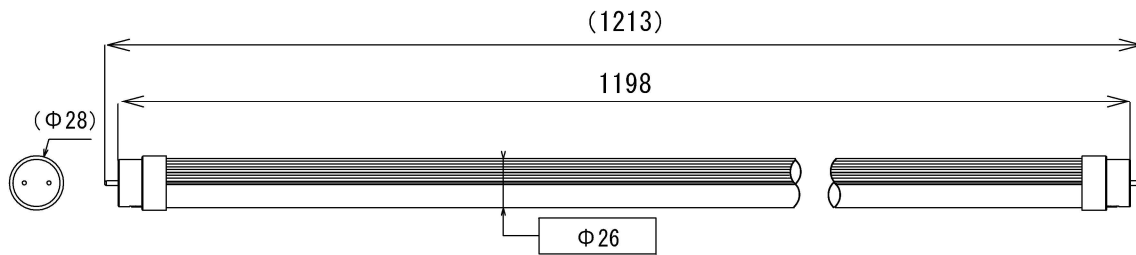

屋内用

単位：mm

<光学特性>

対象ランプ	色温度 (K)	全光束 (lm)	最大光度 (cd)	照射角 (度)	寿命 (h)	平均演色評価数 (Ra)
HF32形蛍光灯	5000	3000	-	180	50000 ※1	80

<定格>

電源周波数 (Hz)	入力電圧 (V)	入力電流 (A)	消費電力 (W)	電気容量 (VA)	力率 (PF)	消費効率 (lm/W)
50/60共用	AC100~240	0.2	18	20	0.9	167

<構造>

外形寸法 (mm)		質量 (g)	口金	材質		LEDチップ	電源装置	直結工事
全長	外径			発光部	本体			
1198	Φ26	310	回転式G13	ポリカーボネート	アルミニウム合金	Epistar	内臓	必須 (片側給電)

<環境>

動作温度 (°C)	相対湿度 (Rh)	安全規格・認証	製品保証	保護等級	使用の可否		
					密閉器具	断熱材施工	調光
-20~45	-	RoHs/EMC/EMI	5年	IP20	対応	不可	不可

(ご使用上の注意)

1. ※1 製品寿命は、全光束が初期値の70%となる時間です。設計値であり保証値ではありません。
2. LED素子は、光色、明るさに多少ばらつきがあるため、同じ品番の製品でも光色・明るさが異なることがあります。
   - ラジオやテレビなどの音響機器の近くで点灯しますと雑音が入ることがありますのでご注意ください。
   - 赤外線リモコンを採用した機器(テレビ、エアコン等)の近くで点灯しますとリモコンが誤動作することがあります。
   - 絶対に分解したり、修理・改造しないでください。
   - 調光器対応の製品でも推奨外の調光(明るさが調節出来る)機能の付いた照明器具や回路、非常用照明器具、誘導灯器具、水銀灯器具などでは絶対に使用しないでください。
   - 点灯中や消灯後しばらくはランプが熱いので触れないでください。
   - 電源は各仕様書に記載の電圧環境下にて使用してください。
   - 取付・取外しや清掃のときは、必ず電源を切ってください。
   - 紙や布などでおおったり、燃えやすいものに近付けないでください。
   - 防滴仕様ではない製品は水滴のかかる状態や湿度の高いところで使用しないでください。
   - 製品の仕様書に記載の周囲温度、使用環境以外では使用しないでください。
   - 当てたりして傷つけないでください。
   - 本体や口金を強くねじらないでください。
   - 点灯中のランプを直視続けしないでください。
   - ランプはソケットに確実に取付けてください。
   - 殺虫剤などをかけたり、油、薬品などを使う場所で使用しないでください。
   - 以下の条件を全て満たす場合は屋外(軒下など)に使用出来ます。
     1. 防湿・防雨形の密閉器具又は防水キャップの使用
     2. ランプ周囲湿度が製品仕様動作湿度範囲内で直射日光があたらない場所
3. (お買い求めの前に)
4. 外観などの仕様は、予告なく変更する事があります。
   - ご使用の器具の種類によっては、寸法や放熱、その他の状況により使用できない場合があります。事前に器具と使用環境をご確認ください。
5. ※ 多灯式の器具に設置する際にはご相談ください。

提出先	品名	HF32形蛍光灯代替LED (5000K)	品番	HF18N-SA
作成者	承認	初回作成(日付)	訂正(日付)	図番
宋	宮本	2022.07.22		CW22-5678-00
				改訂