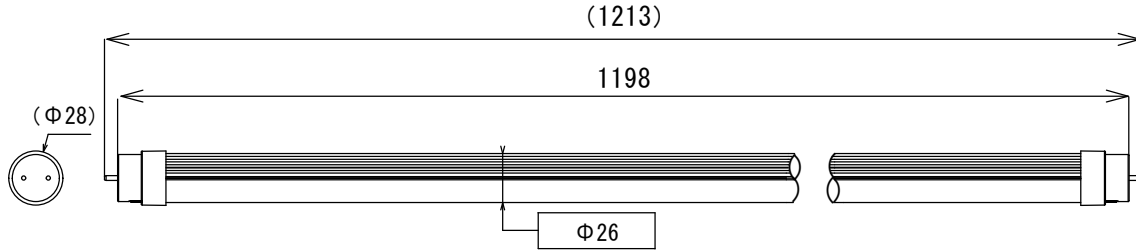

屋内用

単位：mm

<光学特性>

対象ランプ	色温度 (K)	全光束 (lm)	最大光度 (cd)	照射角 (度)	寿命 (h)	平均演色評価数 (Ra)
HF32形蛍光灯	5000	3000	-	180	50000 ※1	80

<定格>

電源周波数 (Hz)	入力電圧 (V)	入力電流 (A)	消費電力 (W)	電気容量 (VA)	力率 (PF)	消費効率 (lm/W)
50/60共用	AC100~240	0.2	18	20	0.9	167

<構造>

外形寸法 (mm)		質量 (g)	口金	材質		LEDチップ	電源装置	直結工事
全長	外径			発光部	本体			
1198	Φ26	310	回転式G13	ポリカーボネート	アルミニウム合金	Epistar	内臓	必須 (両側給電)

<環境>

動作温度 (°C)	相対湿度 (Rh)	安全規格・認証	製品保証	保護等級	使用の可否		
					密閉器具	断熱材施工	調光
-20~45	-	RoHs/EMC/EMI	5年	IP20	対応	不可	不可

(ご使用上の注意)

1. ※1 製品寿命は、全光束が初期値の70%となる時間です。設計値であり保証値ではありません。
2. LED素子は、光色、明るさに多少ばらつきがあるため、同じ品番の製品でも光色・明るさが異なることがあります。
   - ラジオやテレビなどの音響機器の近くで点灯しますと雑音が入ることがありますのでご注意ください。
   - 赤外線リモコンを採用した機器(テレビ、エアコン等)の近くで点灯しますとリモコンが誤動作することがあります。
   - 絶対に分解したり、修理・改造しないでください。
   - 調光器対応の製品でも推奨外の調光(明るさが調節出来る)機能の付いた照明器具や回路、非常用照明器具、誘導灯器具、水銀灯器具などでは絶対に使用しないでください。
   - 点灯中や消灯後しばらくはランプが熱いので触れないでください。
   - 電源は各仕様書に記載の電圧環境下にて使用してください。
   - 取付・取外しや清掃のときは、必ず電源を切ってください。
   - 紙や布などでおおったり、燃えやすいものに近付けないでください。
   - 防滴仕様ではない製品は水滴のかかる状態や湿度の高いところで使用しないでください。
   - 製品の仕様書に記載の周囲温度、使用環境以外では使用しないでください。
   - 当てたりして傷つけないでください。
   - 本体や口金を強くねじらないでください。
   - 点灯中のランプを直視しないでください。
   - ランプはソケットに確実に取付けてください。
   - 殺虫剤などをかけたり、油、薬品などを使う場所で使用しないでください。
   - 以下の条件を全て満たす場合は屋外(軒下など)に使用出来ます。
     1. 防湿・防雨形の密閉器具又は防水キャップの使用
     2. ランプ周囲湿度が製品仕様動作湿度範囲内で直射日光があたらない場所
3. (お買い求めの前に)
4. 外観などの仕様は、予告なく変更する事があります。
   - ご使用の器具の種類によっては、寸法や放熱、その他の状況により使用できない場合があります。事前に器具と使用環境をご確認ください。
5. ※ 多灯式の器具に設置する際にはご相談ください。

提出先	品名	HF32形蛍光灯代替LED (5000K)		品番	HF18N-WA	
作成者	承認	初回作成(日付)	訂正(日付)	図番	CW22-5681-00	
朱	宮本	2022.08.01			改訂