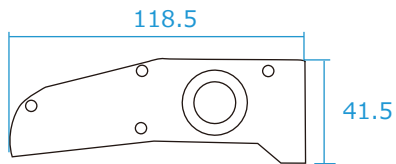

取付金具

取付金具寸法

598、848、1198、1798 mm

本体寸法	A	a	b
600mm	2	100mm	200mm
850mm	2	100mm	325mm
1200mm	3	100mm	500mm
1800mm	3	100mm	800mm

付 属 品 本 数 一 覧

本体寸法	ドリルネジ	固定用ビス	樹脂アンカー
600mm	3本	3本	3本
850mm	3本	3本	3本
1200mm	4本	4本	4本
1800mm	4本	4本	4本

ドリルネジφ4×12mm
 固定用ビスφ4×40mm
 樹脂アンカーφ6×40mm

単位 mm	尺度 NTS		本体フレーム：アルミ LEDカバー：PC	アイデックスインターナショナル株式会社	
製図 関川	照査 飯田	承認 内山	品名	ZONE ライト	
			品番	AI-Z□□□-□□□□K	