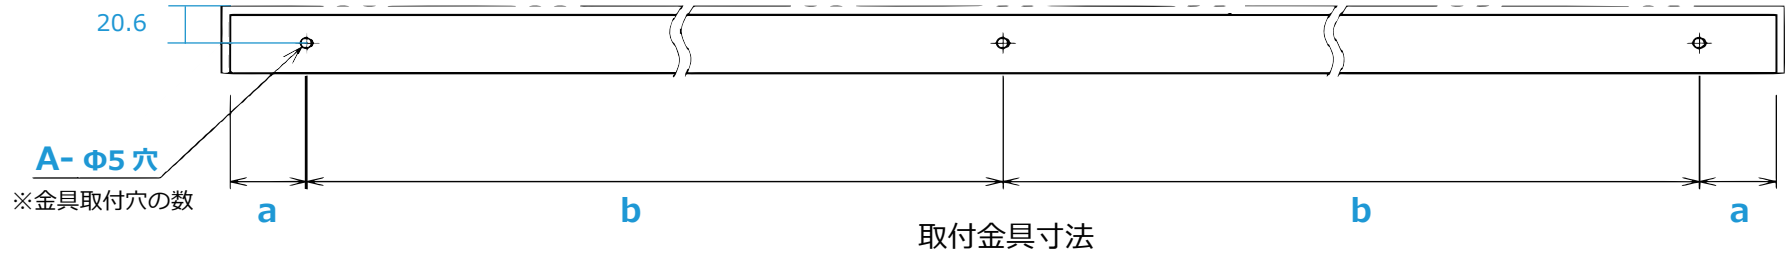

取付金具

取付金具寸法

598、848、1198、1798 mm

本体寸法	A	a	b
600mm	2	100mm	200mm
850mm	2	100mm	325mm
1200mm	3	100mm	500mm
1800mm	3	100mm	800mm

付 属 品 本 数 一 覧

本体寸法	ドリルネジ	固定用ビス	樹脂アンカー
600mm	3本	3本	3本
850mm	3本	3本	3本
1200mm	4本	4本	4本
1800mm	4本	4本	4本

ドリルネジφ4×12mm
 固定用ビスφ4×40mm
 樹脂アンカーφ6×40mm

単位 mm	尺度 NTS		本体フレーム：アルミ LEDカバー：PC	アイデックスインターナショナル株式会社	
製図 関川	照査 飯田	承認 内山	品名	ZONE ライト	
			品番	AI-Z□□□-□□□□K	