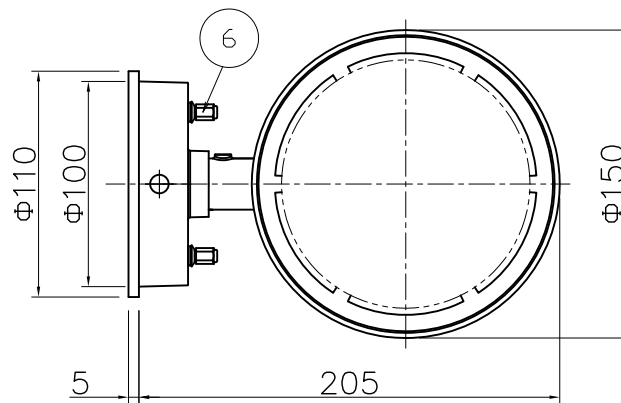

適合ランプ	電源電圧	周波数	入力電流 (A)	消費電力 (W)	色温度 (K)	演色評価数 (Ra)	定格光束 (lm)	固有エネルギー消費効率 (lm/W)
LDR12N-W-V4	AC100V	50/60Hz	0.193	11.7	昼白色相当 (5000K)	83	1000	85.4
LDR12L-W-V4					電球色相当 (3000K)	83	1000	85.4

型番	仕上	袋ナット仕上	数量	記号
IR-AN-2557	ダークシルバー塗装	ニッケルメッキ	台	
IR-AN-2960	サテン黒塗装	黒ニッケルメッキ	台	

照明器具の消費電力はJIS C 8105-3の試験方法による。

記号	部品名	材質	数量	仕上	特記	防雨型 ランプ別売	件名
6	取付袋ナット	BSBM M4	2	別途枠外参照	器具質量	1.0 kg	光源 E26 LED電球 (ビームランプ形) スポット
5	取付ホルダ	ADC12	1	別途枠外参照			
4	本体	ADC12	1	別途枠外参照	検印	製図	品名 IR-AN-2557・IR-AN-2960
3	フランジ	ADC12	1	別途枠外参照	福島	開部	
2	フランジパッキン	EPTゴム	1	黒			アイリスオーヤマ株式会社
1	取付板	SUS t1.2	1				