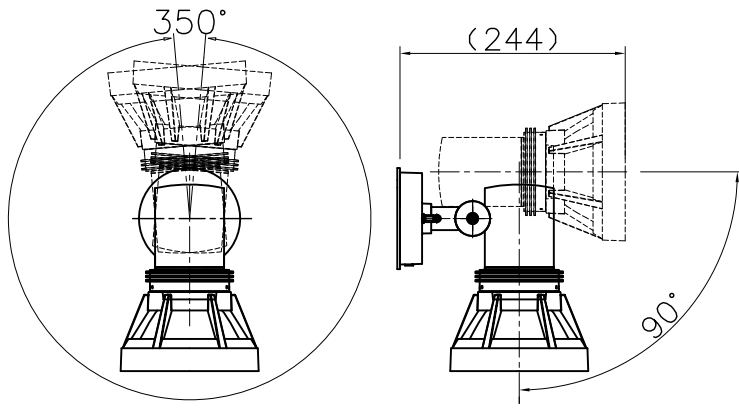

改良の為予告なく一部仕様を変更する場合がありますので御容赦願います。

1. **安全に関するご注意**
2. ・防雨型器具です。浴室などの湿気の多い場所では使用しないでください。絶縁不良による感電、火災の原因となります。
   - ・必ず壁スイッチと併用してください。ランプ交換の際、感電の原因となります。
   - ・被照射面との距離は0.1m以上離してください。

＜使用上のご注意＞

- ・腐蝕環境（温泉地、塩害地など）には使用出来ません。
- ・LED電球での調光器との併用はしないでください。
- ・適合ランプ以外は使用しないでください。