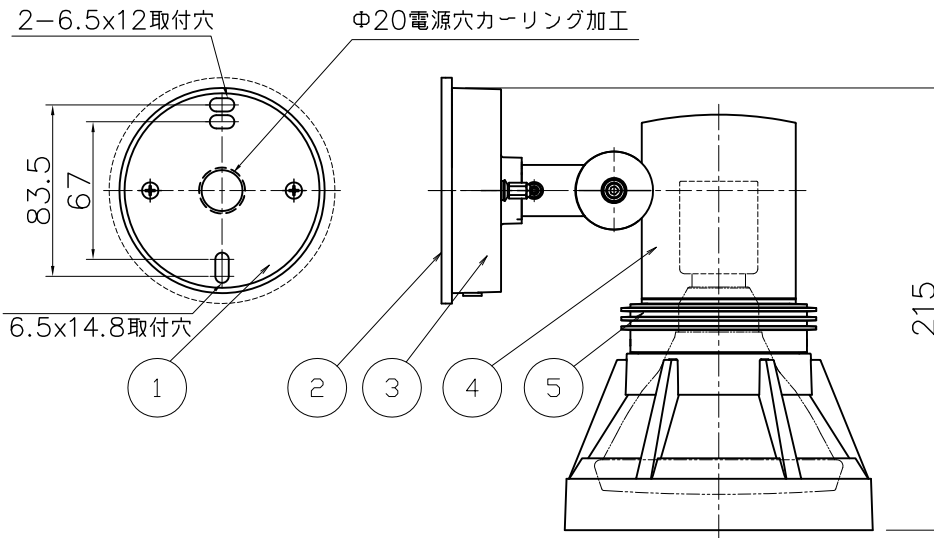

適合ランプ	電源電圧	周波数	入力電流 (A)	消費電力 (W)	色温度 (K)	演色評価数 (Ra)	定格光束 (lm)	固有エネルギー消費効率 (lm/W)
LDR12N-W-V4	AC100V	50/60Hz	0.193	11.7	昼白色相当 (5000K)	83	1000	85.4
LDR12L-W-V4					電球色相当 (3000K)	83	1000	85.4

型番	仕上	袋ナット仕上	数量	記号
IR-AN-2557	ダークシルバー塗装	ニッケルメッキ	台	
IR-AN-2960	サテン黒塗装	黒ニッケルメッキ	台	

照明器具の消費電力はJIS C 8105-3の試験方法による。

記号	部品名	材質	数量	仕上	特記	防雨型 ランプ別売	件名	
6	取付袋ナット	BSBM M4	2	別途枠外参照	器具質量	1.0 kg	光源 E26 LED電球 (ビームランプ形) スポット	
5	取付ホルダ	ADC12	1	別途枠外参照				
4	本体	ADC12	1	別途枠外参照	検印	製図	品名 IR-AN-2557・IR-AN-2960	
3	フランジ	ADC12	1	別途枠外参照	福島	開部		
2	フランジパッキン	EPTゴム	1	黒			アイリスオーヤマ株式会社	
1	取付板	SUS t1.2	1