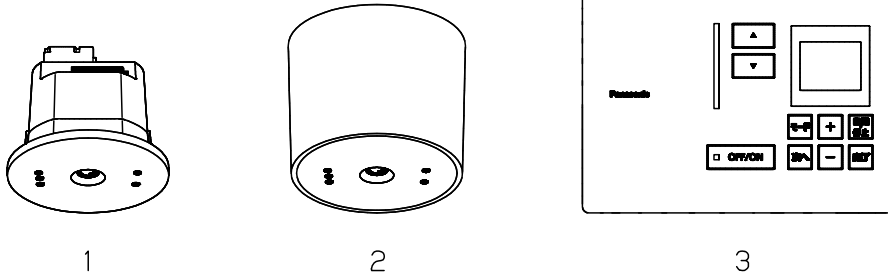

⚠ 注意：商品には寿命があります。詳細はCLX2021VAをご参照ください。

適合商品一覧

- PiPit 調光シリーズLED器具

PiPit 調光シリーズLED器具
(品番は別途カタログをご参照ください)

- PiPit+コントローラ

	品 番	品 名
1	NQ23171K、NQ23171Z	PiPit+セパレートセルコンAタイプ
2	NQ23185、NQ23185K	PiPit+セパレートセルコンAタイプ (直付)
3	NQ23151	PiPit+ライコン デマンド連動機能付