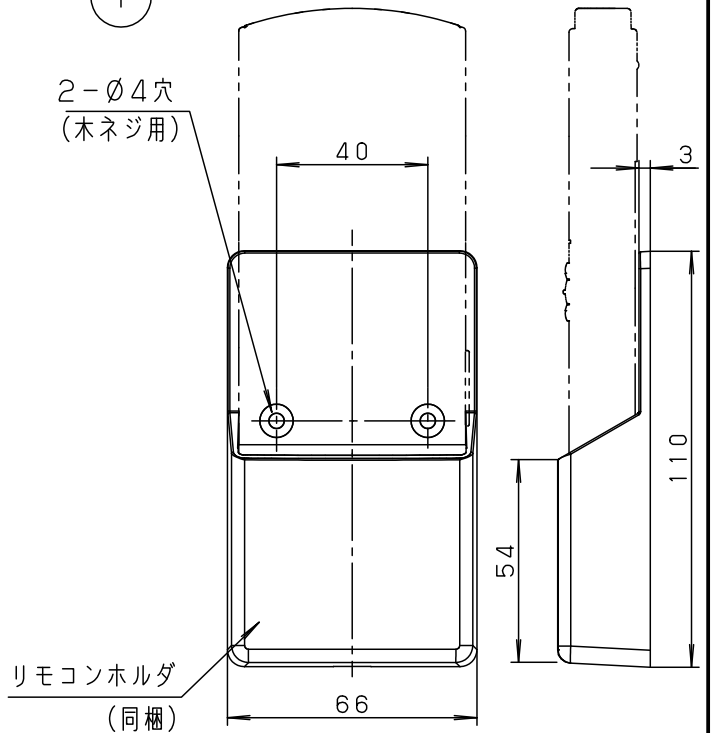

本図面は2枚1組です。 1/2

クールホワイト マンセル 10Y9/0.5	6	説明ラベル			
適合ランプ	5	乾電池		アルカリ単4乾電池	品番 NK23091 PiPiit+ ハンディライコン
W・数	4	液晶画面			
器具質量	0.2kg	送信部	ポリカーボネート		
特記事項	2	扉	ABS樹脂	クールホワイト	七 木 波 原 村 多 野
	1	本体	ABS樹脂	クールホワイト	
部番	部品名	材質・素材厚	備考	パナソニック株式会社	