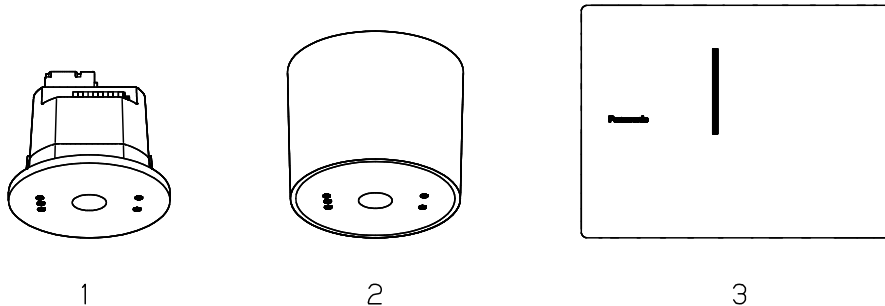

品 番	品 名
1	NK23071	通信補助器 (埋込)
2	NK23081	通信補助器 (直付)
3	NK23010	通信補助器 (壁付)

本図面は2枚1組です。 2/2

品番 NK23091 PiPit+ ハンディライコン
七 木 波 原 村 多 野
パナソニック株式会社