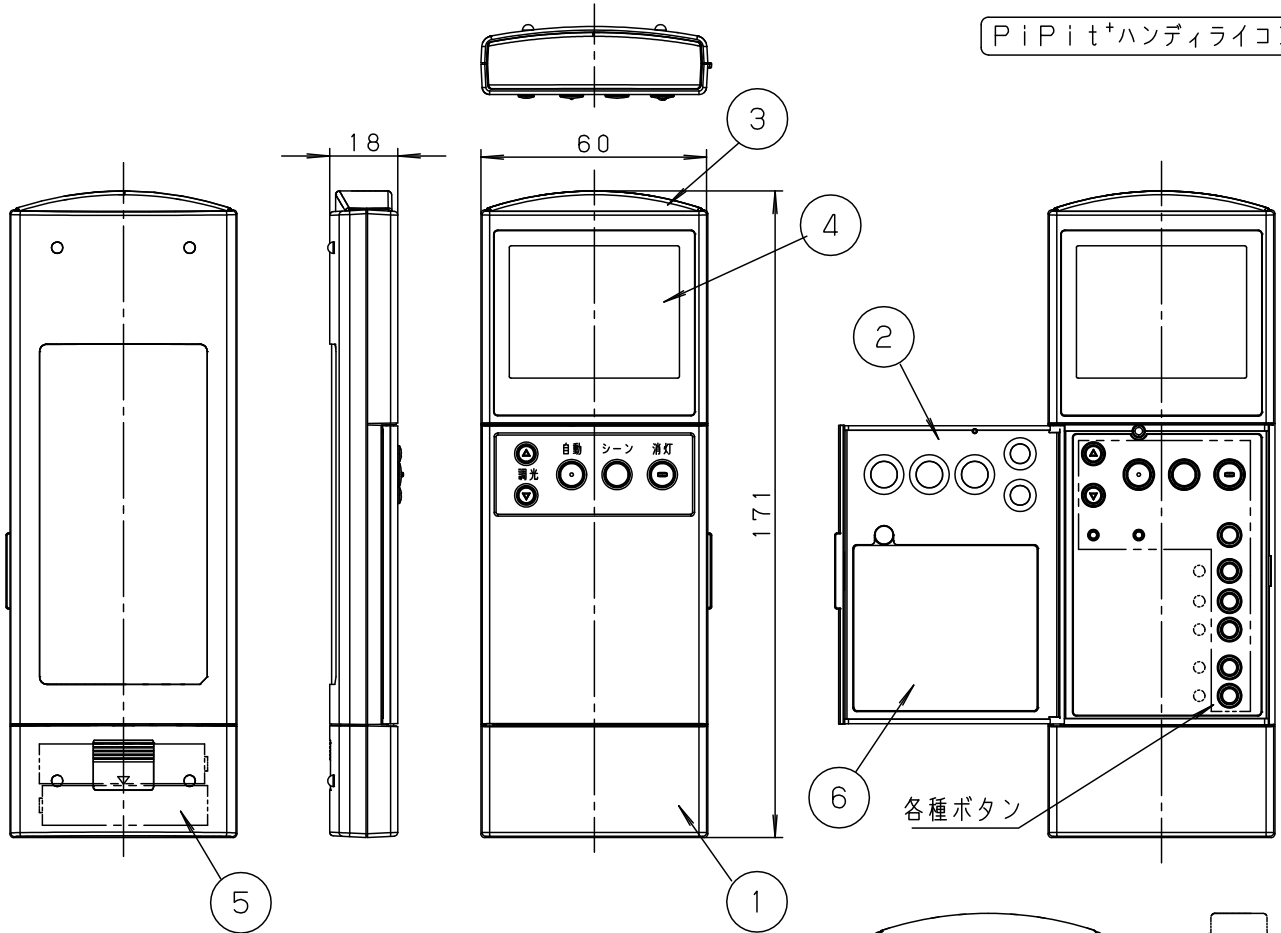

⚠ 注意：商品には寿命があります。詳細はCLX2021VAをご参照ください。

PiPiit+ハンディライコン