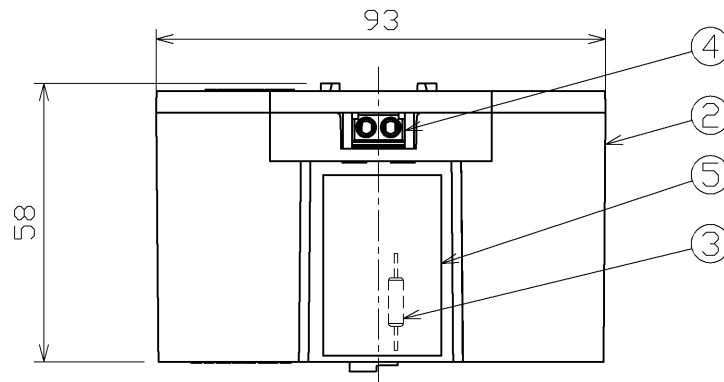

部番	部品名	個数	材質	摘要
1	蓄電池	4	-	Ni-MH
2	電池ケース	1	PC/ABS樹脂	白色
3	ヒューズ	1	-	10A (ケース内蔵)
4	コネクタ	1	HIPS (ポリスチレン)	
5	定格銘板	1	-	
6				
7				
8				

本製品は下記Ni-Cd電池の代替品です。
4NR-CX-BEB

電圧 (V)	点灯方式	質量 (kg)	形名	
-	-	0.4	4HR-CY-BEB	
			品名	
			東芝非常灯電池 (4.8V3000mAh)	
承認	担当	図番		
松田	富山	AA2022-50602-01		
単位 mm	第三角法	東芝ライテック株式会社		