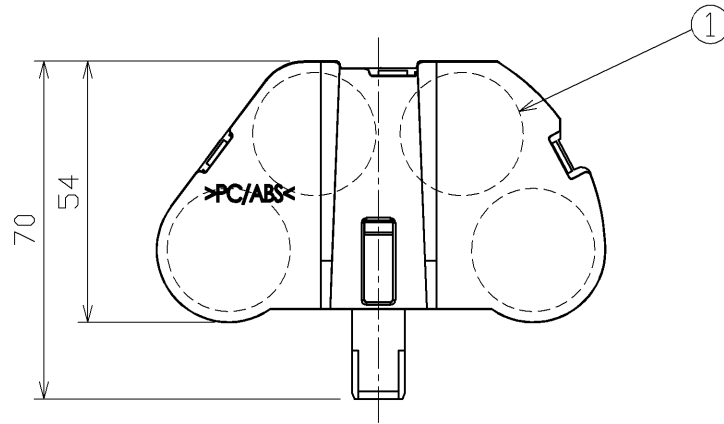

部番	部品名	個数	材質	摘要
1	蓄電池	4	-	Ni-MH
2	電池ケース	1	PC/ABS樹脂	白色
3	ヒューズ	1	-	10A (ケース内蔵)
4	コネクタ	1	HIPS (ポリスチレン)	
5	定格銘板	1	-	
6				
7				
8				

本製品は下記Ni-Cd電池の代替品です。
4NR-CX-BEB

電圧 (V)	点灯方式	質量 (kg)	形名	
-	-	0.4	4HR-CY-BEB	
			品名	
			東芝非常灯電池 (4.8V3000mAh)	
承認	担当	図番		
松田	富山	AA2022-50602-01		
単位 mm	第三角法	東芝ライテック株式会社		