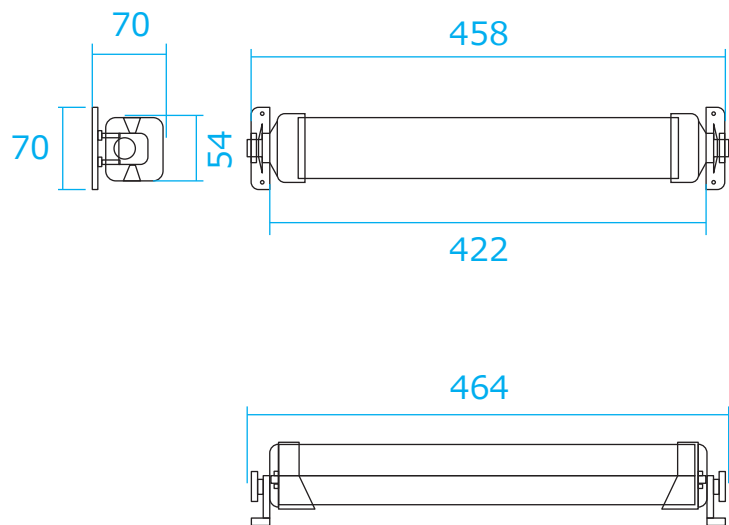

ランプヘッド

ソーラーパネル

付属品

- ・5mケーブル 1本
- ・樹脂アンカー Φ6×28 8本
- ・固定用ビス Φ3×26 8本
- ・ネジ Φ3.8×14 4本
- ・ネジ用ナット 4個
- ・5M六角穴付ボルト 2本
- ・4M六角穴付ボルト 2本
- ・5M六角用レンチ 1本
- ・4M六角用レンチ 1本

単位 mm	尺度 NTS		ランプヘッド : ABS	アイデックスインターナショナル株式会社	
			LEDカバー : PC		
製図 関川	照査 飯田	承認 内山	ソーラーパネル : ガラスラミネート	品名	AI LED ソーラーライト PUBLIC
			パネルカバー : アルミ合金	品番	AI-P460-□□□□K