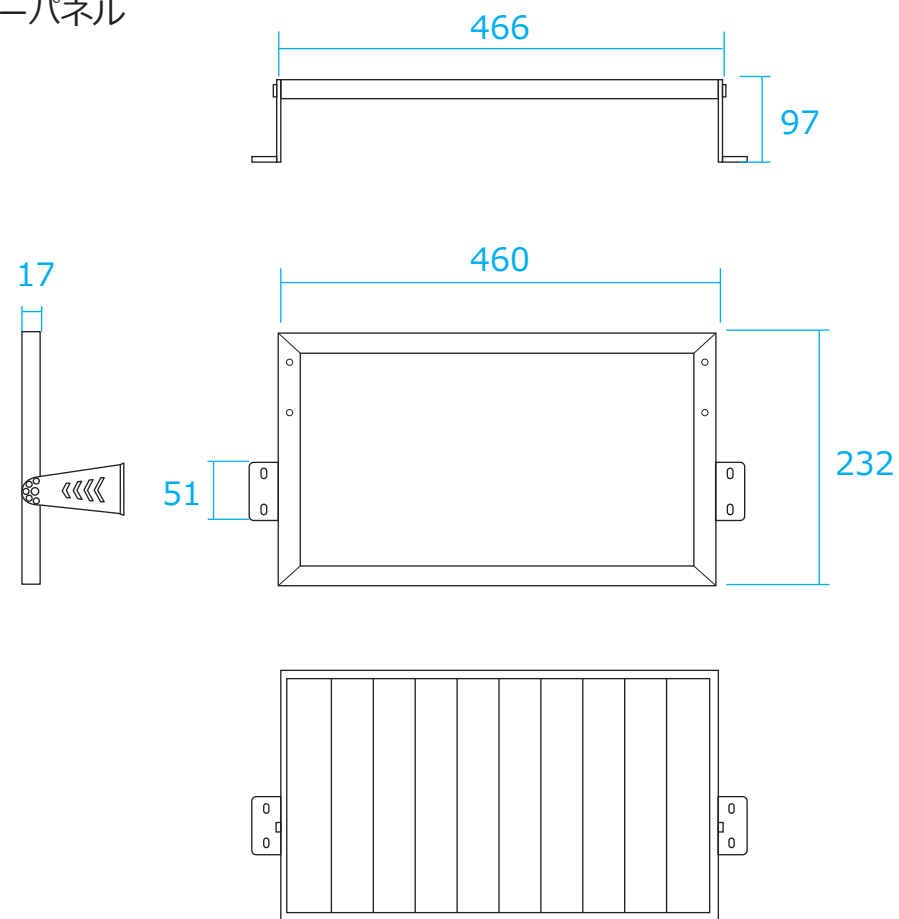

ランプヘッド

ソーラーパネル

付属品

- ・5mケーブル 1本
- ・樹脂アンカー Φ6×28 8本
- ・固定用ビス Φ3×26 8本
- ・ネジ Φ3.8×14 4本
- ・ネジ用ナット 4個
- ・5M六角穴付ボルト 2本
- ・4M六角穴付ボルト 2本
- ・5M六角用レンチ 1本
- ・4M六角用レンチ 1本

単位 mm	尺度 NTS		ランプヘッド : ABS	アイデックスインターナショナル株式会社	
			LEDカバー : PC		
製図 関川	照査 飯田	承認 内山	ソーラーパネル : ガラスラミネート	品名	AI LED ソーラーライト PUBLIC
			パネルカバー : アルミ合金	品番	AI-P460-□□□□K