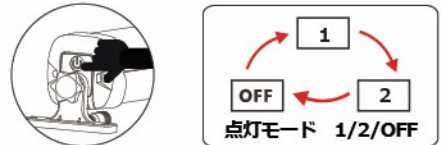

製品・付属品の名称

■ 本体製品

使用方法

■ 充電確認用インジケータライト

- 1 グリッドの赤色インジケータライトは 30% 以上を意味します
- 2 グリッドの赤色インジケータライトは 65% 以上を意味します
- 3 グリッドの赤色インジケータライトは 100% (フルパワー) を意味します

■ ON/OFF スイッチ点灯モード (3 パターン)

- モード 1: 最初の 5 時間は完全に明るく、その後夜明けまで 50% の明るさで点灯します。
- モード 2: 最初の 5 時間は 50% の明るさ、その後夜明けまで 25% の薄暗い照明で点灯します。
- モード 3: OFF