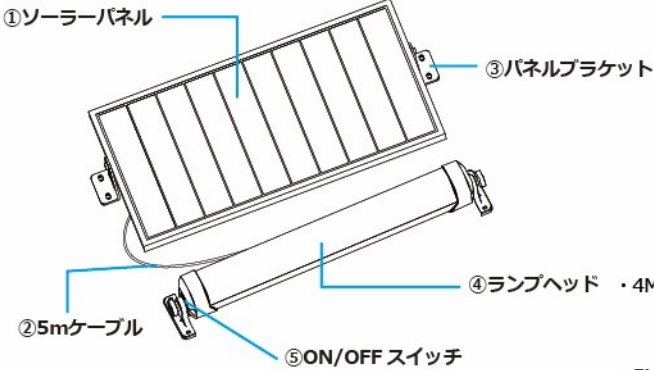

5mケーブル付

必ず直射日光がソーラーパネルにあたる場所にて設置をお願いします。直射日光を妨げる障害物などがある場所または冬季積雪する場所では充電ができない可能性があります。製品本体及び取付金具等は1年に1度点検をお勧めいたします。劣化による落下や破損等は一切責任を負いかねますので予めご了承願います。

※日没時 30lux 以下検知後自動点灯・日の入時 30lux 以上検知後自動消灯

※曇りまたは雨天の場合、満充電後約 60 時間点灯が可能です (12 時間 / 夜 × 5 日間 = 60 時間)

製品・付属品の名称

■ 本体製品

使用方法

■ 充電確認用インジケータライト

- 1 グリッドの赤色インジケータライトは 30% 以上を意味します
- 2 グリッドの赤色インジケータライトは 65% 以上を意味します
- 3 グリッドの赤色インジケータライトは 100% (フルパワー) を意味します

■ ON/OFF スイッチ点灯モード (3 パターン)

- モード 1: 最初の 5 時間は完全に明るく、その後夜明けまで 50% の明るさで点灯します。
- モード 2: 最初の 5 時間は 50% の明るさ、その後夜明けまで 25% の薄暗い照明で点灯します。
- モード 3: OFF