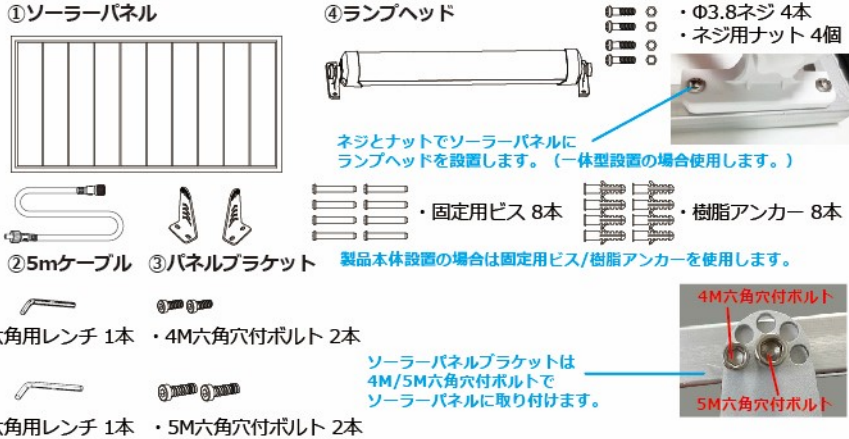

5mケーブル付

必ず直射日光がソーラーパネルにあたる場所にて設置をお願いします。直射日光を妨げる障害物などがある場所または冬季積雪する場所では充電ができない可能性があります。製品本体及び取付金具等は1年に1度点検をお勧めいたします。劣化による落下や破損等は一切責任を負いかねますので予めご了承願います。

※日没時 30lux 以下検知後自動点灯・日の入時 30lux 以上検知後自動消灯

※曇りまたは雨天の場合、満充電後約 60 時間点灯が可能です (12 時間 / 夜 × 5 日間 = 60 時間)

製品・付属品の名称

■ 本体製品

使用方法

■ 充電確認用インジケータライト

- 1 グリッドの赤色インジケータライトは 30% 以上を意味します
- 2 グリッドの赤色インジケータライトは 65% 以上を意味します
- 3 グリッドの赤色インジケータライトは 100% (フルパワー) を意味します

■ ON/OFF スイッチ点灯モード (3 パターン)

- モード 1: 最初の 5 時間は完全に明るく、その後夜明けまで 50% の明るさで点灯します。
- モード 2: 最初の 5 時間は 50% の明るさ、その後夜明けまで 25% の薄暗い照明で点灯します。
- モード 3: OFF