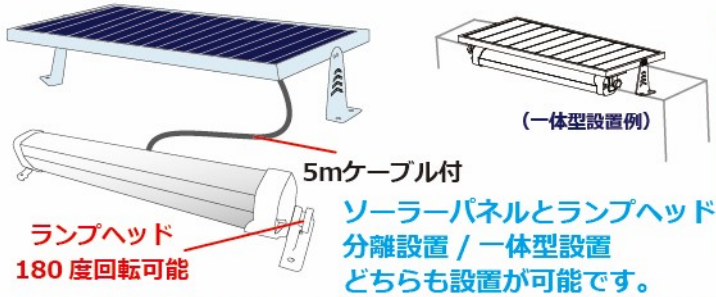

5mケーブル付

必ず直射日光がソーラーパネルにあたる場所にて設置をお願いします。直射日光を妨げる障害物などがある場所または冬季積雪する場所では充電ができない可能性があります。製品本体及び取付金具等は1年に1度点検をお勧めいたします。劣化による落下や破損等は一切責任を負いかねますので予めご了承願います。

※日没時 30lux 以下検知後自動点灯・日の入時 30lux 以上検知後自動消灯

※曇りまたは雨天の場合、満充電後約 60 時間点灯が可能です (12 時間 / 夜 × 5 日間 = 60 時間)