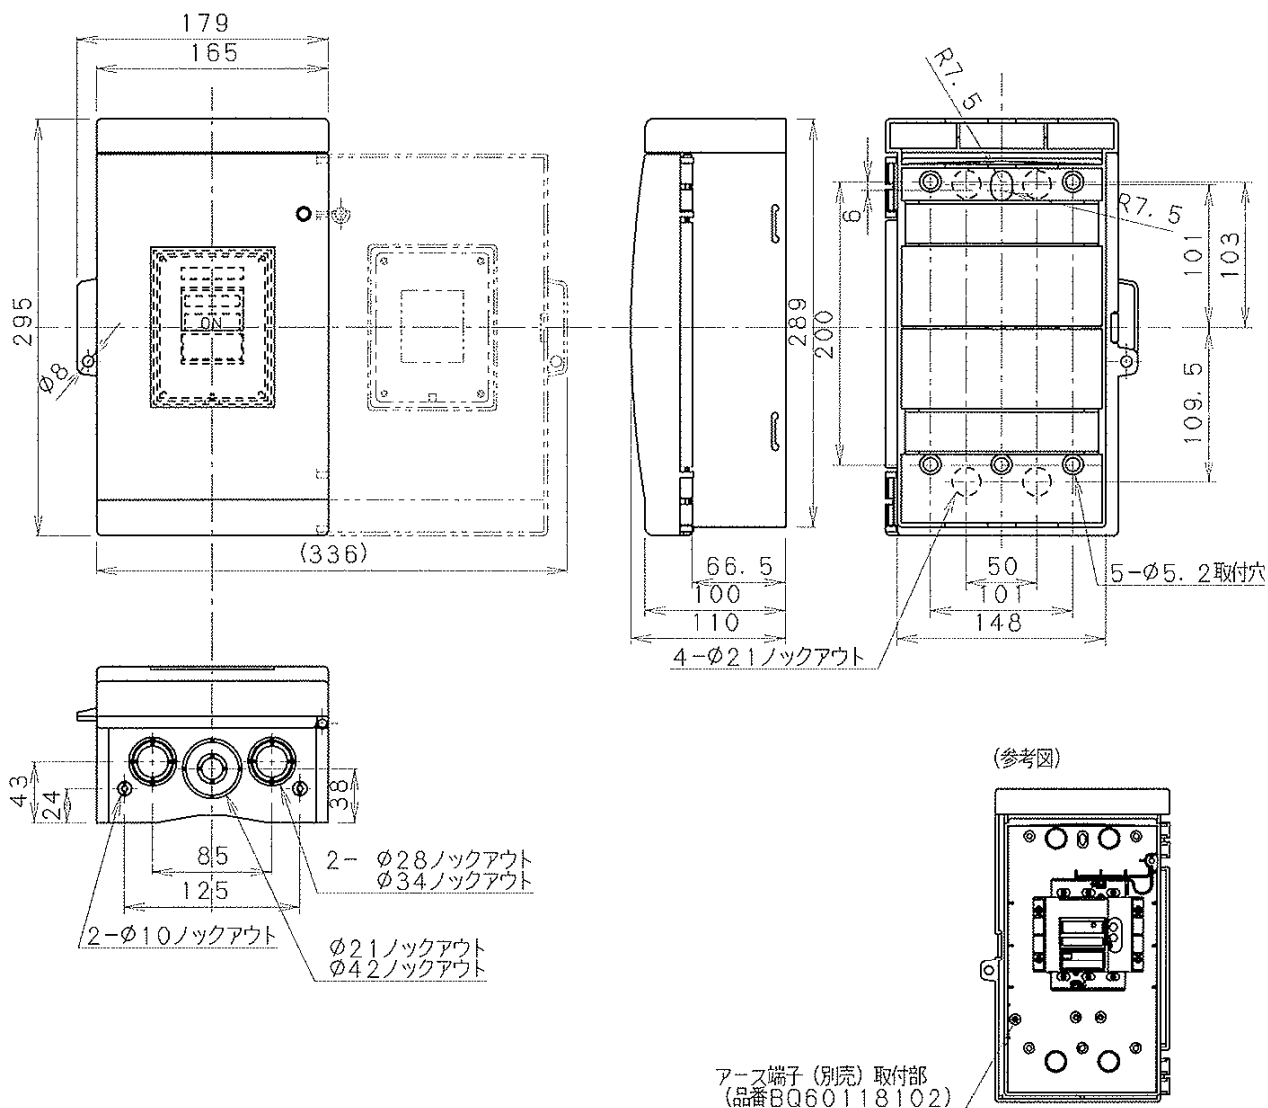

ED-30 (防雨形)

No. 3

全 3

2. 図面

取付けネジ (推奨)

○ねじ M4 (×L15) または 木ネジ 呼び4.1 (×L20)

標準締め付けトルク

○ 搭載ブレーカ端子部 : 2.0~2.5 N・m

○ 本体取付け部 : 1.3~1.7 N・m

※ケースの色

マンセル記号5Y8/0.5(参考値)

参考色: オイスターグレー