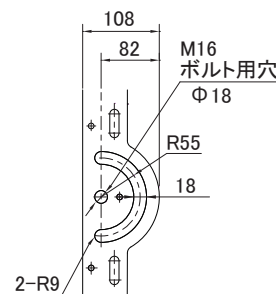

※照明器具を安全に使用していただくためには、カタログや取扱説明書をお読みください。

仮

No.	部品名	材質	数量	備考
1	本体	アルミ	1	ポリエステル粉体塗装
2	電源ユニット	アルミ・ステンレス	1	ポリエステル粉体塗装
3	アーム	アルミ合金 t5.0	1	ポリエステル粉体塗装
4	角度調整ノブ	アルミダイカスト	2	ポリエステル粉体塗装
5	レンズ	ポリカーボネート	5	
6	器具口出線		1	キャブタイヤケーブル 1.5m
7	落下防止ワイヤー	ステンレス φ2	2	φ2×500mm

■可動範囲 ※設置面方向へは60°以内

■器具の取り付け

取付面に下図取付寸法でM16スタッドボルトを施工して下さい。

▲安全上のご注意

- この器具は下記の環境、条件下では使用しないでください。
器具落下、感電、発熱、火災の原因となります。
・激しい振動や衝撃の加わる場所、常時振動のある場所。
・水没するところ。
・器具上に枯葉、ごみ、虫の死骸などが溜まる可能性のある場所。
・オイルミスト、引火性ガス、虫の発生する場所。
・メッキ工場など腐食性ガス、蒸気、液体にさらされる可能性のある場所。
・雾囲気温度が50°Cを超える場所、狭い密閉された空間。
・器具に1mを超える積雪、凍結のおそれがある場所。
・人がぶら下がったり、引っ張ったり、押したりするような場所。
・人が容易に触れるおそれのある場所。
・風速60m/sを超える風の吹く可能性のある場所。
- 指定された取付方向、振り向き角以外では使用しないでください。
器具の落下や火災の原因となります。
- 器具は適合ボルトを用いて、平座金、ばね座金、ナットを使用して堅牢に固定してください。取り付けに不備があると器具落下の原因となります。
- 落下防止のため、ワイヤーを使用し、器具の重さに耐えられる躯体へ確実に固定してください。落下による事故の原因となります。
- 器具の取り付けは、「取扱説明書」に従い確実に行ってください。
取り付けに不備があると火災、感電、器具落下によるケガのおそれがあります。

--	--

質量	図法	単位	品名	LED投光器 【重耐塩仕様】
10.0kg	第三角法	mm	品番	FL5M-300W-□-K□-R7-V2
作成	検図	承認	図番	
笹嶋	笹嶋	八巻		

●使用温度: -40°C ~ +45°C ●定格寿命時間: 60,000時間^{※1} ●防塵防水性能: IP67 ●重耐塩仕様 ●非調光
 ※1 寿命は光束が70%まで低下するまでの時間です。表示は設計寿命であり、製品の寿命を保証するものではありません。