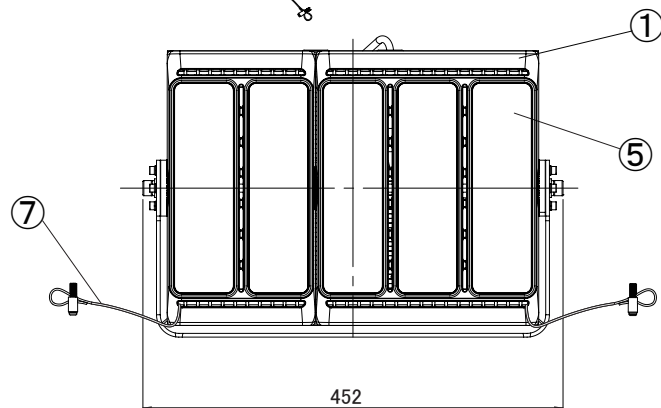

※照明器具を安全に使用していただくためには、カタログや取扱説明書をお読みください。

仮

No.	部品名	材質	数量	備考
1	本体	アルミ	1	ポリエステル粉体塗装
2	電源ユニット	アルミ・ステンレス	1	ポリエステル粉体塗装
3	アーム	アルミ合金 t5.0	1	ポリエステル粉体塗装
4	角度調整ノブ	アルミダイカスト	2	ポリエステル粉体塗装
5	レンズ	ポリカーボネート	5	
6	器具口出線		1	キャブタイヤケーブル 1.5m
7	落下防止ワイヤー	ステンレス φ2	2	φ2×500mm

■可動範囲 ※設置面方向へは60°以内

■器具の取り付け

取付面に下図取付寸法でM16スタッドボルトを施工して下さい。

▲安全上のご注意

- この器具は下記の環境、条件下では使用しないでください。
器具落下、感電、発熱、火災の原因となります。
・激しい振動や衝撃の加わる場所、常時振動のある場所。
・水没するところ。
・器具上に枯葉、ごみ、虫の死骸などが溜まる可能性のある場所。
・オイルミスト、引火性ガス、虫の発生する場所。
・メッキ工場など腐食性ガス、蒸気、液体にさらされる可能性のある場所。
・雾囲気温度が50°Cを超える場所、狭い密閉された空間。
・器具に1mを超える積雪、凍結のおそれがある場所。
・人がぶら下がったり、引っ張ったり、押したりするような場所。
・人が容易に触れるおそれのある場所。
・風速60m/sを超える風の吹く可能性のある場所。
- 指定された取付方向、振り向き角以外では使用しないでください。
器具の落下や火災の原因となります。
- 器具は適合ボルトを用いて、平座金、ばね座金、ナットを使用して堅牢に固定してください。取り付けに不備があると器具落下の原因となります。
- 落下防止のため、ワイヤーを使用し、器具の重さに耐えられる躯体へ確実に固定してください。落下による事故の原因となります。
- 器具の取り付けは、「取扱説明書」に従い確実に行ってください。
取り付けに不備があると火災、感電、器具落下によるケガのおそれがあります。