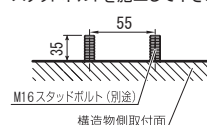

※照明器具を安全に使用していただくためには、カタログや取扱説明書をお読みください。

仮

No.	部品名	材質	数量	備考
1	本体	アルミ	1	ポリエステル粉体塗装
2	電源ユニット	アルミ・ステンレス	1	ポリエステル粉体塗装
3	アーム	アルミ合金 t5.0	1	ポリエステル粉体塗装
4	角度調整ノブ	アルミダイカスト	2	ポリエステル粉体塗装
5	レンズ	ポリカーボネート	5	
6	器具口出線		1	キャブタイヤケーブル 1.5m
7	落下防止ワイヤー	ステンレス φ2	2	φ2×500mm

■可動範囲 ※設置面方向へは60°以内

■器具の取り付け

取付面に下図取付寸法でM16スタッドボルトを施工して下さい。

▲安全上のご注意

- この器具は下記の環境、条件下では使用しないでください。
器具落下、感電、発熱、火災の原因となります。
・激しい振動や衝撃の加わる場所、常時振動のある場所。
・水没するところ。
・器具上に枯葉、ごみ、虫の死骸などが溜まる可能性のある場所。
・オイルミスト、引火性ガス、虫の発生する場所。
・メッキ工場など腐食性ガス、蒸気、液体にさらされる可能性のある場所。
・雾囲気温度が50°Cを超える場所、狭い密閉された空間。
・器具に1mを超える積雪、凍結のおそれがある場所。
・人がぶら下がったり、引っ張ったり、押したりするような場所。
・人が容易に触れるおそれのある場所。
・風速60m/sを超える風の吹く可能性のある場所。
- 指定された取付方向、振り向き角以外では使用しないでください。
器具の落下や火災の原因となります。
- 器具は適合ボルトを用いて、平座金、ばね座金、ナットを使用して堅牢に固定してください。取り付けに不備があると器具落下の原因となります。
- 落下防止のため、ワイヤーを使用し、器具の重さに耐えられる躯体へ確実に固定してください。落下による事故の原因となります。
- 器具の取り付けは、「取扱説明書」に従い確実に行ってください。
取り付けに不備があると火災、感電、器具落下によるケガのおそれがあります。