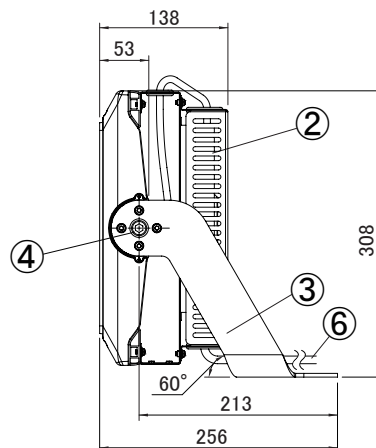

※照明器具を安全に使用していただくためには、カタログや取扱説明書をお読みください。

仮

No.	部品名	材質	数量	備考
1	本体	アルミ	1	ポリエステル粉体塗装
2	電源ユニット	アルミ・ステンレス	1	ポリエステル粉体塗装
3	アーム	アルミ合金 t5.0	1	ポリエステル粉体塗装
4	角度調整ノブ	アルミダイカスト	2	ポリエステル粉体塗装
5	レンズ	ポリカーボネート	5	
6	器具口出線		1	キャブタイヤケーブル 1.5m
7	落下防止ワイヤー	ステンレス φ2	2	φ2×500mm

■可動範囲 ※設置面方向へは60°以内

■器具の取り付け

取付面に下図取付寸法でM16スタッドボルトを施工して下さい。

▲安全上のご注意

- この器具は下記の環境、条件下では使用しないでください。
器具落下、感電、発熱、火災の原因となります。
・激しい振動や衝撃の加わる場所、常時振動のある場所。
・水没するところ。
・器具上に枯葉、ごみ、虫の死骸などが溜まる可能性のある場所。
・オイルミスト、引火性ガス、虫の発生する場所。
・メッキ工場など腐食性ガス、蒸気、液体にさらされる可能性のある場所。
・雾囲気温度が50°Cを超える場所、狭い密閉された空間。
・器具に1mを超える積雪、凍結のおそれがある場所。
・人がぶら下がったり、引っ張ったり、押したりするような場所。
・人が容易に触れるおそれのある場所。
・風速60m/sを超える風の吹く可能性のある場所。
- 指定された取付方向、振り向き角以外では使用しないでください。
器具の落下や火災の原因となります。
- 器具は適合ボルトを用いて、平座金、ばね座金、ナットを使用して堅牢に固定してください。取り付けに不備があると器具落下の原因となります。
- 落下防止のため、ワイヤーを使用し、器具の重さに耐えられる躯体へ確実に固定してください。落下による事故の原因となります。
- 器具の取り付けは、「取扱説明書」に従い確実に行ってください。
取り付けに不備があると火災、感電、器具落下によるケガのおそれがあります。