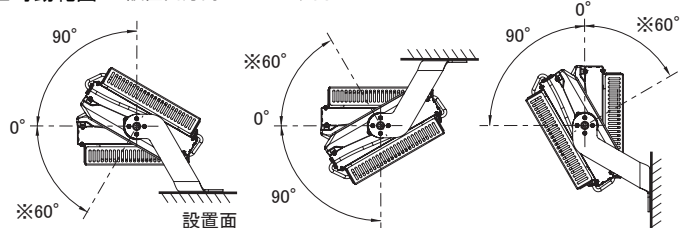

※照明器具を安全に使用していただくためには、カタログや取扱説明書をお読みください。

仮

No.	部品名	材質	数量	備考
1	本体	アルミ	1	ポリエステル粉体塗装
2	電源ユニット	アルミ・ステンレス	1	ポリエステル粉体塗装
3	アーム	アルミ合金 t5.0	1	ポリエステル粉体塗装
4	角度調整ノブ	アルミダイカスト	2	ポリエステル粉体塗装
5	レンズ	ポリカーボネート	5	
6	器具口出線		1	キャブタイヤケーブル 1.5m
7	落下防止ワイヤー	ステンレス φ2	2	φ2×500mm

■可動範囲 ※設置面方向へは60°以内

■器具の取り付け

取付面に下図取付寸法でM16スタッドボルトを施工して下さい。

▲安全上のご注意

- この器具は下記の環境、条件下では使用しないでください。
器具落下、感電、発熱、火災の原因となります。
・激しい振動や衝撃の加わる場所、常時振動のある場所。
・水没するところ。
・器具上に枯葉、ごみ、虫の死骸などが溜まる可能性のある場所。
・オイルミスト、引火性ガス、虫の発生する場所。
・メッキ工場など腐食性ガス、蒸気、液体にさらされる可能性のある場所。
・雾囲気温度が50°Cを超える場所、狭い密閉された空間。
・器具に1mを超える積雪、凍結のおそれがある場所。
・人がぶら下がったり、引っ張ったり、押したりするような場所。
・人が容易に触れるおそれのある場所。
・風速60m/sを超える風の吹く可能性のある場所。
- 指定された取付方向、振り向き角以外では使用しないでください。
器具の落下や火災の原因となります。
- 器具は適合ボルトを用いて、平座金、ばね座金、ナットを使用して堅牢に固定してください。取り付けに不備があると器具落下の原因となります。
- 落下防止のため、ワイヤーを使用し、器具の重さに耐えられる躯体へ確実に固定してください。落下による事故の原因となります。
- 器具の取り付けは、「取扱説明書」に従い確実に行ってください。
取り付けに不備があると火災、感電、器具落下によるケガのおそれがあります。